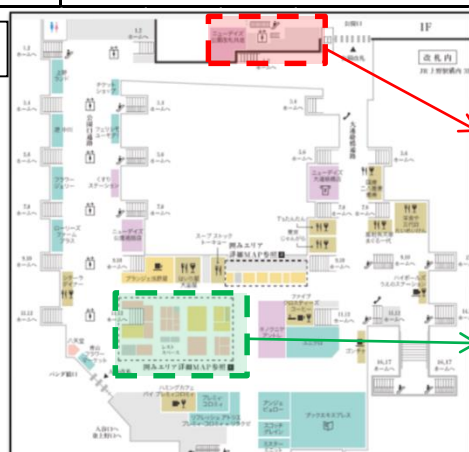

【エキュート上野MAP】

公園改札外

ケース店

※一部イベントショップは営業時間が異なる場合がございます。

※当面の間、レストスペース使用を見合わせていただきます。
ご利用のお客さまにはご不便をおかけいたしますが、
何卒ご理解のほどよろしくお願いいたします。