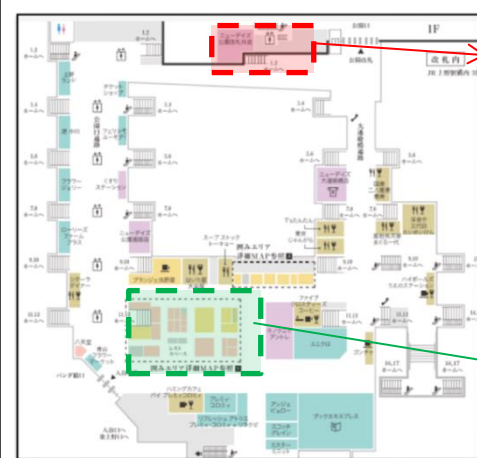

【エキュート上野MAP】

公園改札外

ケース店

※一部イベントショップは営業時間が異なる場合がございます。

※当面の間、レストスペース使用を見合わせていただきます。
ご利用のお客さまにはご不便をおかけいたしますが、
何卒ご理解のほどよろしくお願いいたします。