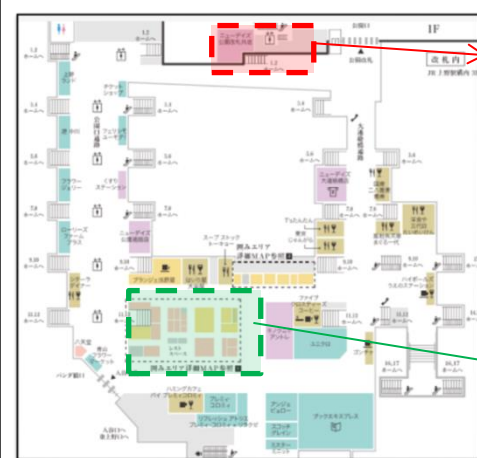

【エキュート上野MAP】

公園改札外

ケース店

※一部イベントショップは営業時間が異なる場合がございます。

※当面の間、レストスペース使用を見合わせていただきます。
 ご利用のお客さまにはご不便をおかけいたしますが、
 何卒ご理解のほどよろしくお願いいたします。