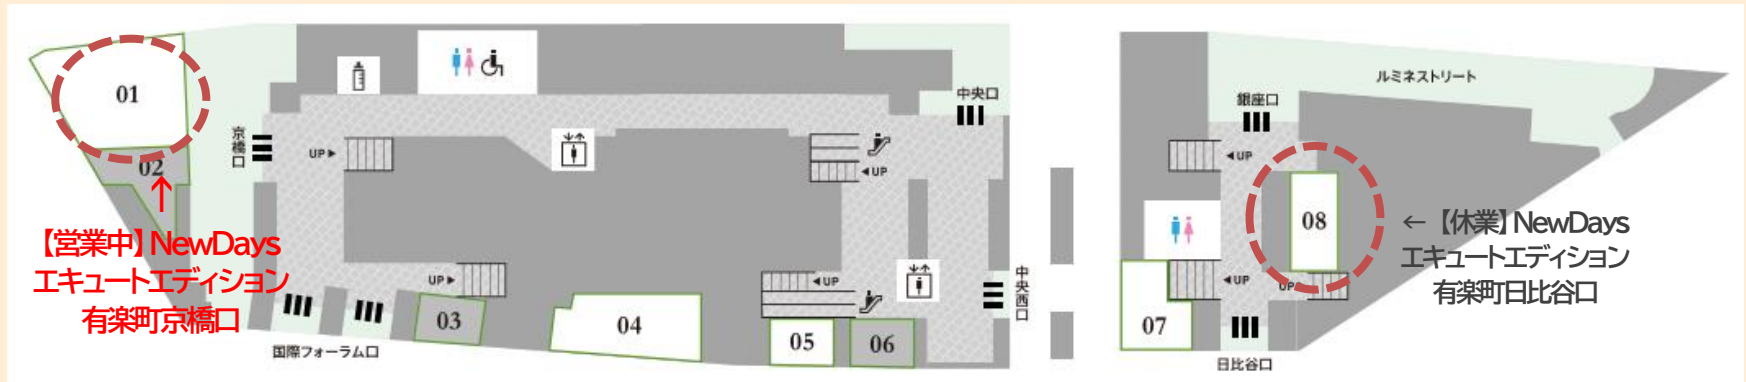

長期休業のお知らせ

いつもエキュートエディション有楽町をご利用いただきありがとうございます。
有楽町駅改良工事に伴い、「NewDays エキュートエディション有楽町日比谷口」につきましては
下記の通り、12月29日(火)より当面の間休業とさせていただきます。
ご利用のお客さまには大変ご不便をおかけいたしますが、休業期間中は、
京橋口改札外にございます「NewDays エキュートエディション有楽町京橋口」を
ご利用いただきますようお願い申し上げます。

【休業期間】

2020年12月29日(火) ~ 当面の間

【NewDays エキュートエディション有楽町京橋口 (改札外)】 通常営業時間 6:30~22:00 (全日) / 電話番号 03-3201-3101