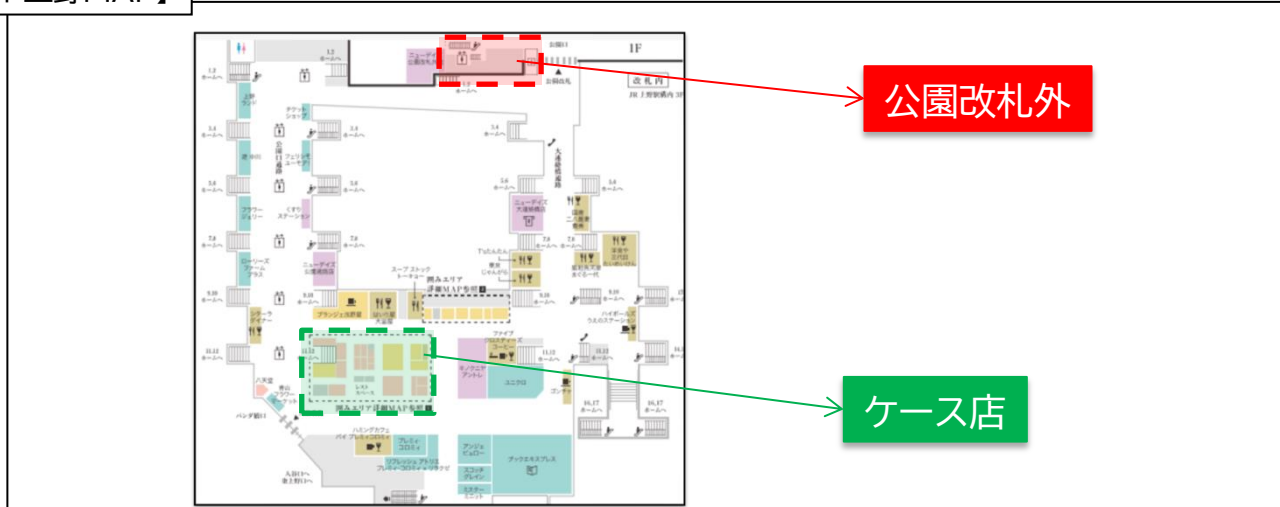

# 営業時間変更のご案内

エキュート上野では当面の間、営業時間を変更いたしますのでお知らせいたします。

※営業時間については予告なしに変更になる場合がございます。  
変更になる場合はHP等でお知らせいたします。

カテゴリ名	場所	ショップ名	短縮営業時間 11月1日～				
			月～金	土	日・祝		
スーパー コンビニ チケット	公園改札外	ニューデイズ上野公園改札外	8:00～20:00	8:00～20:00	8:00～20:00		
	改札内	ニューデイズ大連絡橋店	5:50～24:40	5:50～24:40	5:50～24:10		
		ニューデイズ公園通路店	6:30～23:20	6:30～23:20	6:30～23:20		
		チケットショップ	休業	休業	休業		
		くすりステーション	7:00～22:00	7:00～21:00	8:00～21:00		
		キノクニヤアントレ	7:00～22:30	7:00～22:30	7:00～21:30		
スイーツ デリ ベーカリー	改札内	駅弁屋 匠	7:00～20:00 ※20日(金)は21:00まで営業	7:00～20:00 ※21日(土)は朝6:30から営業	7:00～20:00		
		eashion(イーション) 豆狸 ほんのり屋	7:00～22:00	7:00～21:00	7:00～20:30		
		フライ de たいめいけん	8:00～22:00	8:00～21:00	8:00～20:30		
		銀座木村家	7:00～21:30	7:00～20:30	7:00～20:30		
		ブランジェ浅野屋	7:00～22:00	7:00～20:30	7:00～20:30		
		ゴンチャ	10:00～22:00	9:00～21:00	9:00～21:00		
		シレットコファクトリー	10:00～21:30	10:00～20:30	10:00～20:30		
		おこわ米八	10:00～22:00	10:00～20:30	10:00～20:30		
		サンドイッチハウス メルヘン	8:00～20:00	8:00～20:00	8:00～20:00		
		上記以外のケース店の店舗	8:00～22:00	8:00～20:30	8:00～20:30		
		グッズ アパレル サービス	改札内	ユニクロ プレミイコロミイ	8:00～22:00	8:00～21:00	8:00～21:00
				ブックエクスプレス	7:30～22:00	7:30～21:00	8:00～21:00
				スコッチグレイ ミスターミニット	10:00～21:30	10:00～20:30	10:00～20:30
				上野ランド	10:00～22:00	10:00～20:30	10:00～20:30
リフレッシュアトリエ	10:00～22:00			10:00～20:30	10:00～20:30		
フラワージェリー	9:00～22:00			10:00～20:30	10:00～20:30		
上記以外のグッズ・アパレル サービスショップ	8:00～22:00			8:00～20:30	8:00～20:30		
イートイン カフェ バー	改札内	Humming Café 5 CROSSTIES COFFEE	6:30～22:00	6:30～21:30	6:30～20:30		
		T'sたんたん 東京じゃんがら ハイポールズ うえのステーション	9:00～22:30	9:00～21:30	9:00～21:30		
		洋食や 三代目 たいめいけん	10:00～22:30	10:00～21:30	10:00～21:30		
		シターラ ダイナー	11:30～22:00	11:30～21:30	11:30～21:30		
		上記以外のイートインショップ	7:00～22:30	9:00～21:30	9:00～21:30		
		公園改札外	やなぎ茶屋	10:00～19:00	10:00～19:00	10:00～19:00	
	公園改札外	騒豆花	10:00～20:30 ※金曜日は21:30まで営業	10:00～21:00	10:00～20:00		
公園改札外	good spoon	10:00～21:30	10:00～21:00	10:00～21:00			

## 【エキュート上野MAP】

当面の間、レストスペース使用を見合わせていただきます。  
ご利用のお客さまにはご不便をおかけいたしますが、何卒ご理解のほどよろしくお願いいたします。