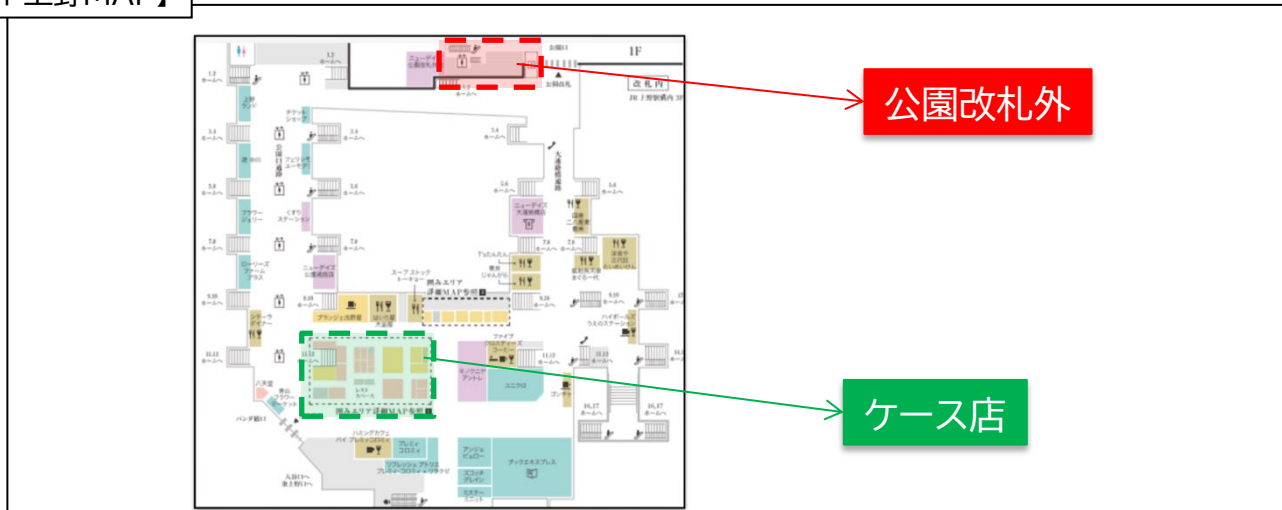

営業時間変更のご案内

エキュート上野では当面の間、営業時間を変更いたしますのでお知らせいたします。

※営業時間については予告なしに変更になる場合がございます。
変更になる場合はHP等でお知らせいたします。

カテゴリ名	場所	ショップ名	短縮営業時間 11月1日～				
			月～金	土	日・祝		
スーパー コンビニ チケット	公園改札外	ニューデイズ上野公園改札外	8:00～20:00	8:00～20:00	8:00～20:00		
	改札内	ニューデイズ大連絡橋店	5:50～24:40	5:50～24:40	5:50～24:10		
		ニューデイズ公園通路店	6:30～23:20	6:30～23:20	6:30～23:20		
		チケットショップ	休業	休業	休業		
		くすりステーション	7:00～22:00	7:00～21:00	8:00～21:00		
		キノクニヤアントレ	7:00～22:30	7:00～22:30	7:00～21:30		
スイーツ デリ ベーカリー	改札内	駅弁屋 匠	7:00～20:00	7:00～20:00	7:00～20:00		
		eashion(イーション) 豆狸 ほんのり屋	7:00～22:00	7:00～21:00	7:00～20:30		
		フライ de たいめいけん	8:00～22:00	8:00～21:00	8:00～20:30		
		銀座木村家	7:00～21:30	7:00～20:30	7:00～20:30		
		ブランジェ浅野屋	7:00～22:00	7:00～20:30	7:00～20:30		
		ゴンチャ	10:00～22:00	9:00～21:00	9:00～21:00		
		シレットコファクトリー	10:00～21:30	10:00～20:30	10:00～20:30		
		おこわ米八	10:00～22:00	10:00～20:30	10:00～20:30		
		サンドイッチハウス メルヘン	8:00～20:00	8:00～20:00	8:00～20:00		
		上記以外のケース店の店舗	8:00～22:00	8:00～20:30	8:00～20:30		
		グッズ アパレル サービス	改札内	ユニクロ	8:00～22:00	8:00～21:00	8:00～21:00
				プレミアムコロミ	8:00～22:00	8:00～21:00	8:00～21:00
				ブックエクスプレス	7:30～22:00	7:30～21:00	8:00～21:00
				スコッチグレイ ミスターミニット	10:00～21:30	10:00～20:30	10:00～20:30
上野ランド	10:00～22:00			10:00～20:30	10:00～20:30		
リフレッシュアトリエ	10:00～22:00			10:00～20:30	10:00～20:30		
フラワージェリー	9:00～22:00			10:00～20:30	10:00～20:30		
上記以外のグッズ・アパレル サービスショップ	8:00～22:00			8:00～20:30	8:00～20:30		
イートイン カフェ バー	改札内	Humming Café 5 CROSSTIES COFFEE	6:30～22:00	6:30～21:30	6:30～20:30		
		T'sたんたん 東京じゃんがら ハイボールズ うえのステーション	9:00～22:30	9:00～21:30	9:00～21:30		
		洋食や 三代目 たいめいけん	10:00～22:30	10:00～21:30	10:00～21:30		
		シターラ ダイナー	11:30～22:00	11:30～21:30	11:30～21:30		
		上記以外のイートインショップ	7:00～22:30	9:00～21:30	9:00～21:30		
		公園改札外	やなぎ茶屋	10:00～19:00	10:00～19:00	10:00～19:00	
	騒豆花		10:00～20:30 ※金曜日は21:30まで営業	10:00～21:00	10:00～20:00		
good spoon	10:00～21:30		10:00～21:00	10:00～21:00			

※一部イベントショップは営業時間が異なる場合がございます。

【エキュート上野MAP】

当面の間、レストスペース使用を見合わせていただきます。
ご利用のお客さまにはご不便をおかけいたしますが、何卒ご理解のほどよろしくお願いいたします。