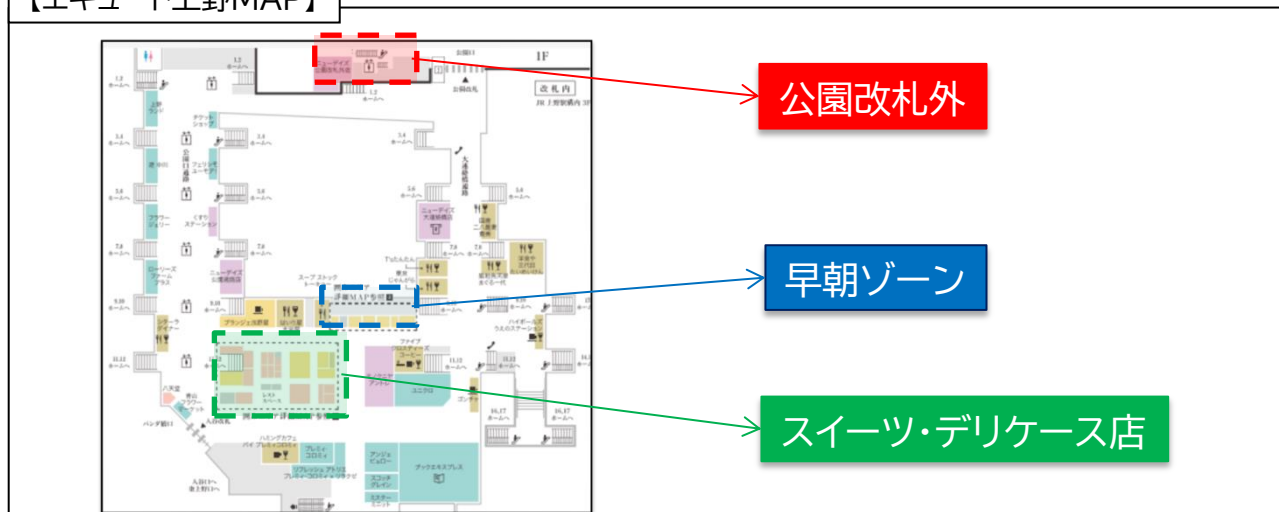

営業時間変更のご案内

エキュート上野では当面の間、営業時間を変更いたしますのでお知らせいたします。

※営業時間については予告なしに変更になる場合がございます。
変更になる場合はHP等でお知らせいたします。

カテゴリ名	場所	ショップ名	短縮営業時間 10月17日～		
			月～金	土	日・祝
スーパー コンビニ チケット	公園改札外	ニューデイズ上野公園改札外	8:00～20:00	8:00～20:00	8:00～20:00
		ニューデイズ大連絡橋店	5:50～24:40	5:50～24:40	5:50～24:10
		ニューデイズ公園通路店	6:30～23:20	6:30～23:20	6:30～23:20
		チケットショップ	休業	休業	休業
		くすりステーション	7:00～22:00	7:00～21:00	8:00～21:00
		キノクニヤアントレ	7:00～22:30	7:00～22:30	7:00～21:30
		駅弁屋 匠	7:00～20:00	7:00～20:00	7:00～20:00
		eashion(イーショ)	7:00～21:30 ※ 金曜日のみ～22:00まで営業	7:00～20:30	7:00～20:30
		フライ de たいめいけん	8:00～21:30	8:00～20:30	8:00～20:30
		上記以外の 早朝ゾーンショップ	7:00～21:30	7:00～20:30	7:00～20:30
		シレットコファクトリー おこわ米八	10:00～21:30	10:00～20:30	10:00～20:30
		ゴンチャ	10:00～22:00	9:00～21:00	9:00～21:00
		サンドイッチハウス メルヘン	8:00～20:00	8:00～20:00	8:00～20:00
		上記以外のスイーツ・デリ ケース店	8:00～21:30	8:00～20:30	8:00～20:30
グッズ アパレル サービス	改札内	ユニクロ プレミアコロミイ フラワージェリー 上野ランド	8:00～22:00	8:00～21:00	8:00～21:00
		ブックエクスプレス	10:00～21:30	10:00～20:30	10:00～20:30
		ブックエクスプレス	7:30～22:00	7:30～21:00	8:00～21:00
		スコッチグレイ リフレッシュアトリエ ミスターミニット	10:00～21:30	10:00～20:30	10:00～20:30
		上記以外のグッズ・アパレル サービスショップ	8:00～21:30	8:00～20:30	8:00～20:30
		Humming Café 5 CROSSTIES COFFEE	6:30～22:00	8:00～21:30	9:00～20:30
		T'sたんたん 東京じゃんがら ハイボールズ うえのステーション	9:00～22:00	9:00～21:30	9:00～21:30
		洋食や 三代目 たいめいけん	10:00～22:00	10:00～21:30	10:00～21:30
		シターラ ダイナー	11:30～22:00	11:30～21:30	11:30～21:30
		上記以外の飲食ショップ	7:00～22:00	9:00～21:30	9:00～21:30
飲食	公園改札外	やなぎ茶屋	10:00～19:00	10:00～19:00	10:00～19:00
		驪豆花	10:00～20:00 ※金曜日は21:00まで営業	10:00～21:00	10:00～20:00
		good spoon	10:00～21:00	10:00～21:00	10:00～21:00

※一部イベントショップは営業時間が異なる場合がございます。

【エキュート上野MAP】

当面の間、レストスペース使用を見合わせていただきます。
ご利用のお客さまにはご不便をおかけいたしますが、何卒ご理解のほどよろしくお願いいたします。