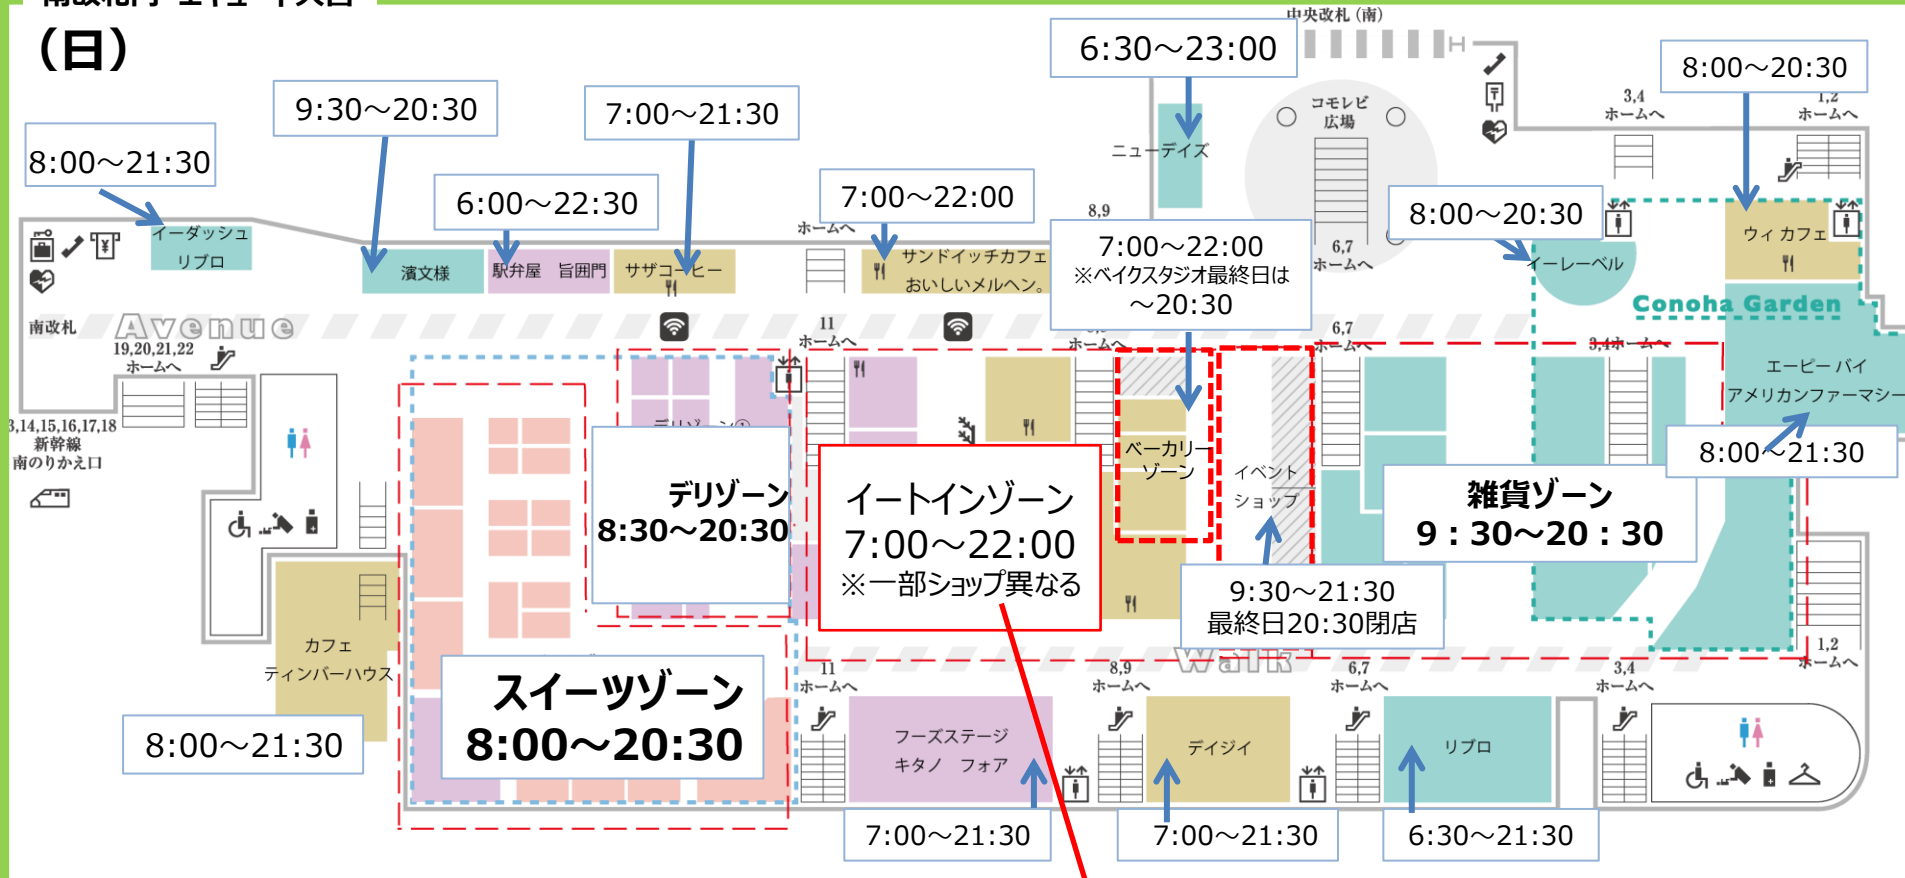

# 12/6(日)～ の営業時間について

平素よりエキュート大宮をご利用いただき、誠にありがとうございます。新型コロナウイルスの感染拡大防止のための営業時間変更について、埼玉県による営業時間短縮の要請を受け、営業時間について一部変更とさせていただきます。詳細については、以下をご確認いただけますようお願いいたします。

南改札内 エキュート大宮

(月)～(土)

ほんのり屋は 6:30開店

※北改札内

エキュート大宮 ノースの営業時間について

## 南改札内 エキュート大宮

(日)

※北改札内  
エキュート大宮 ノースの営業時間について  
通常の営業時間となります。

ほんのり屋は 6:30開店  
RF1・ベジテリアは 21:00閉店

※年末年始はさらに営業時間が変更になる可能性があります。