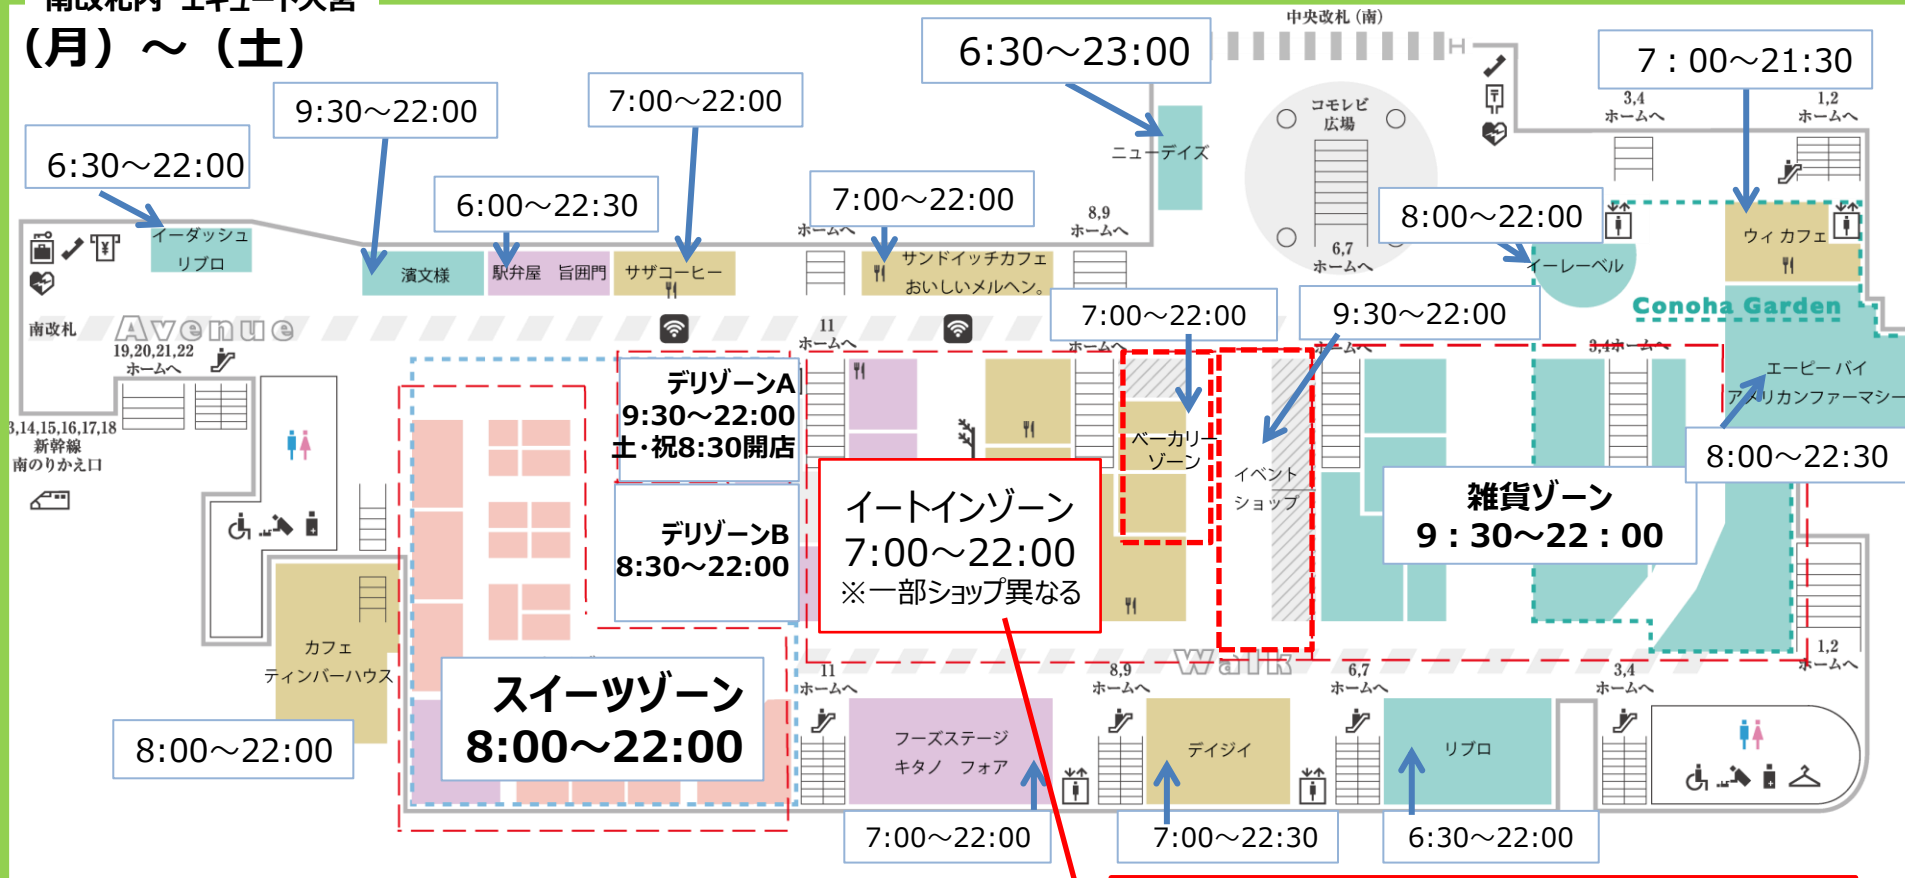

# 12/6(日)～ の営業時間について

平素よりエキュート大宮をご利用いただき、誠にありがとうございます。新型コロナウイルスの感染拡大防止のための営業時間変更について、埼玉県による営業時間短縮の要請を受け、営業時間について一部変更とさせていただきます。詳細については、以下をご確認いただけますようお願いいたします。

南改札内 エキュート大宮

(月)～(土)

ほんのり屋は 6:30開店

※北改札内

エキュート大宮 ノースの営業時間について

## 南改札内 エキュート大宮

(日)

※北改札内  
エキュート大宮 ノースの営業時間について  
通常の営業時間となります。

ほんのり屋は 6:30開店  
RF1・ベジテリアは 21:00閉店

※年末年始はさらに営業時間が変更になる可能性があります。