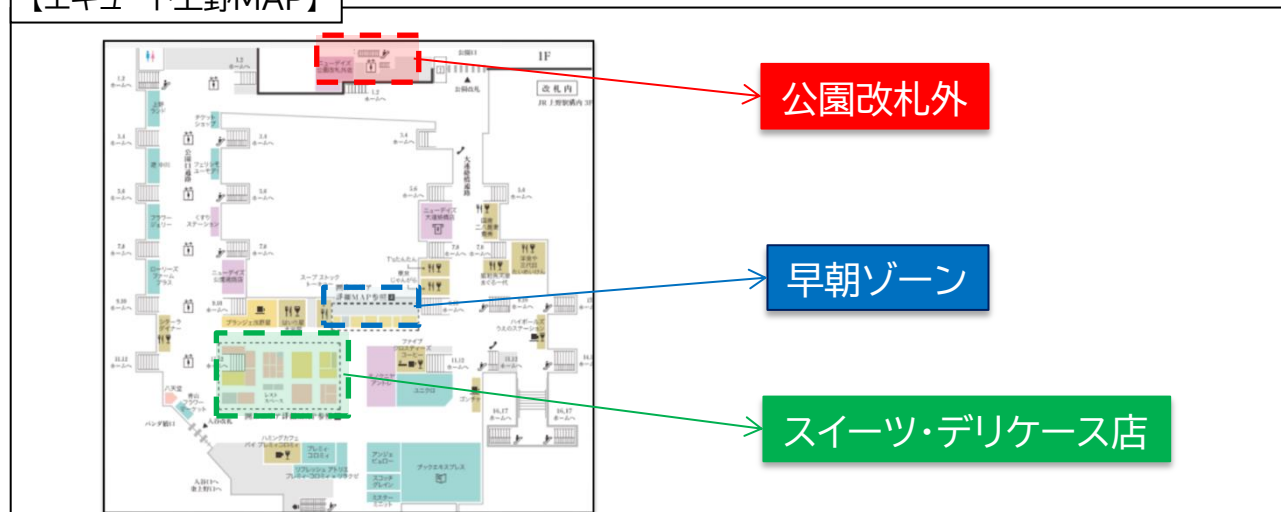

営業時間変更のご案内

エキュート上野では当面の間、営業時間を変更いたしますのでお知らせいたします。

※営業時間については予告なしに変更になる場合がございます。
変更になる場合はHP等でお知らせいたします。

カテゴリ名	場所	ショップ名	短縮営業時間 10月1日～			
			月～金	土	日・祝	
スーパー コンビニ チケット	公園改札外	ニューデイズ上野公園改札外	8:00～20:00	8:00～20:00	8:00～20:00	
		ニューデイズ大連絡橋店	5:50～24:40	5:50～24:40	5:50～24:10	
		ニューデイズ公園通路店	6:30～23:20	6:30～23:20	6:30～23:20	
		チケットショップ	休業	休業	休業	
		くすりステーション	7:00～22:00	7:00～21:00	8:00～21:00	
		キノクニヤアントレ	7:00～22:30	7:00～22:30	7:00～21:30	
		駅弁屋 匠	7:00～20:00	7:00～20:00	7:00～20:00	
		eashion(イーション)	7:00～21:30 ※ 金曜日のみ～22:00まで営業	7:00～20:30	7:00～20:30	
		フライ de たいめいけん	8:00～21:30	8:00～20:30	8:00～20:30	
		上記以外の 早朝ゾーンショップ	7:00～21:30	7:00～20:30	7:00～20:30	
		シルトコファクトリー おこわ米八	10:00～21:30	10:00～20:30	10:00～20:30	
		ゴンチャ	10:00～22:00	9:00～21:00	9:00～21:00	
		サンドイッチハウス メルハン	8:00～20:00	8:00～20:00	8:00～20:00	
		上記以外のスイーツ・デリ ケース店	8:00～21:30	8:00～20:30	8:00～20:30	
グッズ アパレル サービス	改札内	ユニクロ	8:00～22:00	8:00～21:00	8:00～21:00	
		プレミココロミィ フラワージェリー 上野ランド	10:00～21:30	10:00～20:30	10:00～20:30	
		ブックエクスプレス	7:30～22:00	7:30～21:00	8:00～21:00	
		スコッチグレイ リフレッシュアトリエ ミスターミニット	10:00～21:30	10:00～20:30	10:00～20:30	
		上記以外のグッズ・アパレル サービスショップ	8:00～21:30	8:00～20:30	8:00～20:30	
		Humming Café 5 CROSSTIES COFFEE	6:30～22:00	9:00～21:30	9:00～20:30	
		T'sたんたん 東京じゃんがら ハイボールズ うえのステーション	9:00～22:00	9:00～21:30	9:00～21:30	
飲食	改札内	洋食や 三代目 たいめいけん	10:00～22:00	10:00～21:30	10:00～21:30	
		シターラ ダイナー	11:30～22:00	11:30～21:30	11:30～21:30	
		上記以外の飲食ショップ	7:00～22:00	9:00～21:30	9:00～21:30	
		公園改札外	やなぎ茶屋	10:00～19:00	10:00～19:00	10:00～19:00
			驪豆花	10:00～20:00 ※金曜日は21:00まで営業	10:00～21:00	10:00～20:00
			good spoon	10:00～21:00	10:00～21:00	10:00～21:00

※一部イベントショップは営業時間が異なる場合がございます。

【エキュート上野MAP】

当面の間、レストスペース使用を見合わせていただきます。
ご利用のお客さまにはご不便をおかけいたしますが、何卒ご理解のほどよろしくお願いいたします。