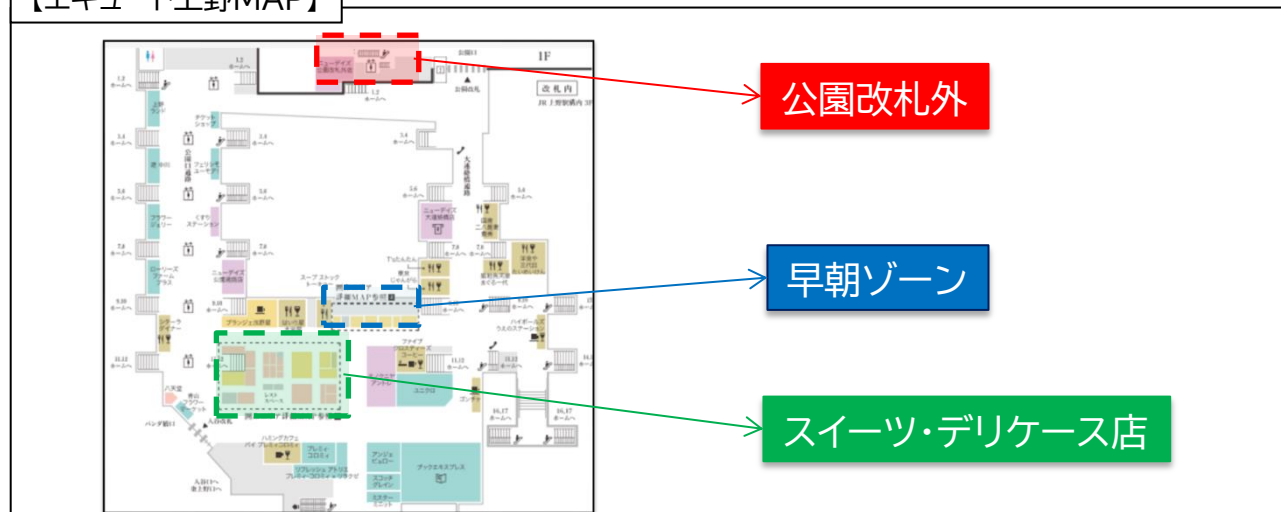

営業時間変更のご案内

エキュート上野では当面の間、営業時間を変更いたしますのでお知らせいたします。

※営業時間については予告なしに変更になる場合がございます。
変更になる場合はHP等でお知らせいたします。

カテゴリ名	場所	ショップ名	短縮営業時間 9月1日～		
			月～金	土	日・祝
スーパー コンビニ チケット	公園改札外	ニューデイズ上野公園改札外	8:00～20:00	8:00～20:00	8:00～20:00
	改札内	ニューデイズ大連絡橋店	5:50～24:40	5:50～24:40	5:50～24:10
		ニューデイズ公園通路店	6:30～23:20	6:30～23:20	6:30～23:20
		チケットショップ	月曜定休 火～金 8:30～16:30	8:30～16:30	8:30～16:30
		くすりステーション	7:00～22:00	7:00～21:00	8:00～21:00
		キノクニヤアントレ	7:00～22:30	7:00～22:30	7:00～21:30
		駅弁屋 匠	7:00～20:00	7:00～20:00	7:00～20:00
グッズ アパレル サービス	改札内	eashion(イーション)	7:00～21:30 ※ 金曜日のみ ～22:00まで営業	7:00～20:30	7:00～20:30
		フライ de たいめいけん	8:00～21:30	8:00～20:30	8:00～20:30
		上記以外の 早朝ゾーンショップ	7:00～21:30	7:00～20:30	7:00～20:30
		シルトコファクトリー 鳥芳 おこわ米八	10:00～21:30	10:00～20:30	10:00～20:30
		ゴンチャ	10:00～22:00	9:00～21:00	9:00～21:00
		サンドイッチハウス メルヘン	8:00～20:00	8:00～20:00	8:00～20:00
		上記以外のスイーツ・デリ ケース店	8:00～21:30	8:00～20:30	8:00～20:30
		ユニコロ プレミアムコロミイ	8:00～22:00	8:00～21:00	8:00～21:00
		フラワージェリー	10:00～21:30	10:00～20:30	10:00～20:30
		ブックエクスプレス	7:30～22:00	7:30～21:00	8:00～21:00
		スコッチグレイ リフレッシュアトリエ ミスターミニット	10:00～21:30	10:00～20:30	10:00～20:30
		上記以外のグッズ・アパレル サービスショップ	8:00～21:30	8:00～20:30	8:00～20:30
	飲食	改札内	Humming Café 5 CROSTIES COFFEE	6:30～22:00	9:00～21:30
T'sたんたん 東京じゃんがら ハイボールズ うえのステーション			9:00～22:00	9:00～21:30	9:00～21:30
洋食や 三代目 たいめいけん			10:00～22:00	10:00～21:30	10:00～21:30
シターラ ダイナー			11:30～22:00	11:30～21:30	11:30～21:30
上記以外の飲食ショップ			7:00～22:00	9:00～21:30	9:00～21:30
公園改札外			やなぎ茶屋	10:00～19:00	10:00～19:00
公園改札外		騒豆花	10:00～20:00	10:00～20:00	10:00～20:00
	good spoon	10:00～21:00	10:00～21:00	10:00～21:00	

※一部イベントショップは営業時間が異なる場合がございます。

【エキュート上野MAP】

当面の間、レストスペース使用を見合わせていただきます。
ご利用のお客さまにはご不便をおかけいたしますが、何卒ご理解のほどよろしくお願いいたします。