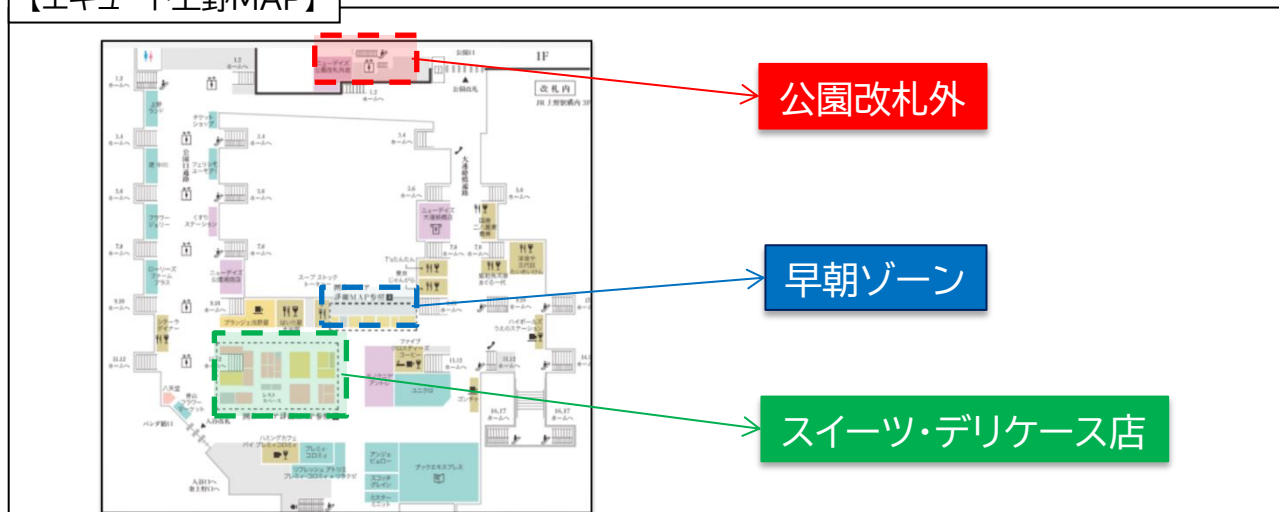

営業時間変更のご案内

エキュート上野では当面の間、営業時間を変更いたしますのでお知らせいたします。

※営業時間については予告なしに変更になる場合がございます。
変更になる場合はHP等でお知らせいたします。

カテゴリ名	場所	ショップ名	短縮営業時間 9月1日～		
			月～金	土	日・祝
スーパー コンビニ チケット	公園改札外	ニューデイズ上野公園改札外	8:00～20:00	8:00～20:00	8:00～20:00
	改札内	ニューデイズ大連絡橋店	5:50～24:40	5:50～24:40	5:50～24:10
		ニューデイズ公園通路店	6:30～23:20	6:30～23:20	6:30～23:20
		チケットショップ	月曜定休 火～金 8:30～16:30	8:30～16:30	8:30～16:30
		くすりステーション	7:00～22:00	7:00～21:00	8:00～21:00
		キノクニヤアントレ	7:00～22:30	7:00～22:30	7:00～21:30
グッズ アパレル サービス	改札内	駅弁屋 匠	7:00～20:00	7:00～20:00	7:00～20:00
		eashion(イーション)	7:00～21:30 ※ 金曜日のみ ～22:00まで営業	7:00～20:30	7:00～20:30
		上記以外の 早朝ゾーンショップ	7:00～21:30	7:00～20:30	7:00～20:30
		シレットコファクトリー 鳥芳 おこわ米八	10:00～21:30	10:00～20:30	10:00～20:30
		ゴンチャ	10:00～22:00	9:00～21:00	9:00～21:00
		サンドイッチハウス メルハン	8:00～20:00	8:00～20:00	8:00～20:00
		上記以外のスイーツ・デリ ケース店	8:00～21:30	8:00～20:30	8:00～20:30
		ユニクロ プレミアココロミイ	8:00～22:00	8:00～21:00	8:00～21:00
		フラワージェリー	10:00～21:30	10:00～20:30	10:00～20:30
		ブックエクスプレス	7:30～22:00	7:30～21:00	8:00～21:00
飲食	改札内	スコッチグレイ リフレッシュアトリエ ミスターミニット	10:00～21:30	10:00～20:30	10:00～20:30
		上記以外のグッズ・アパレル サービスショップ	8:00～21:30	8:00～20:30	8:00～20:30
		Humming Café 5 CROSSTIES COFFEE	6:30～22:00	9:00～21:30	9:00～20:30
		T'sたんたん 東京じゃんがら ハイボールズ うえのステーション	9:00～22:00	9:00～21:30	9:00～21:30
		洋食や 三代目 たいめいけん	10:00～22:00	10:00～21:30	10:00～21:30
		シターラ ダイナー	11:30～22:00	11:30～21:30	11:30～21:30
公園改札外	公園改札外	上記以外の飲食ショップ	7:00～22:00	9:00～21:30	9:00～21:30
		やなぎ茶屋	10:00～19:00	10:00～19:00	10:00～19:00
		驛豆花	10:00～20:00	10:00～20:00	10:00～20:00
		good spoon	10:00～21:00	10:00～21:00	10:00～21:00

※一部イベントショップは営業時間が異なる場合がございます。

【エキュート上野MAP】

当面の間、レストスペース使用を見合わせていただきます。
ご利用のお客さまにはご不便をおかけいたしますが、何卒ご理解のほどよろしくお願いいたします。