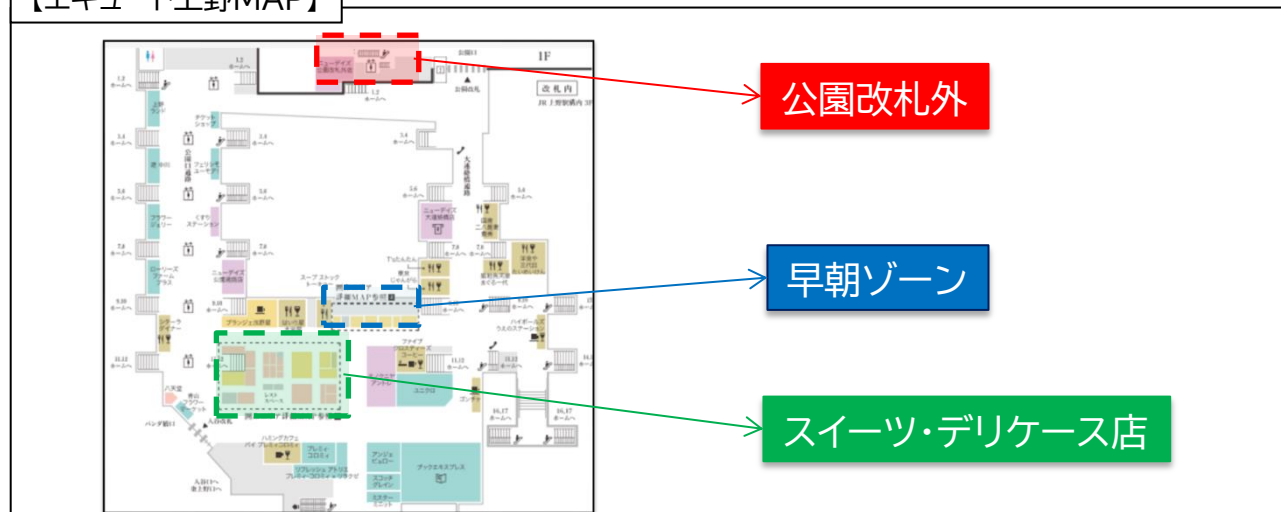

※一部イベントショップは営業時間が異なる場合がございます。

【エキュート上野MAP】

当面の間、レストスペース使用を見合わせていただきます。  
ご利用のお客さまにはご不便をおかけいたしますが、何卒ご理解のほどよろしくお願いいたします。