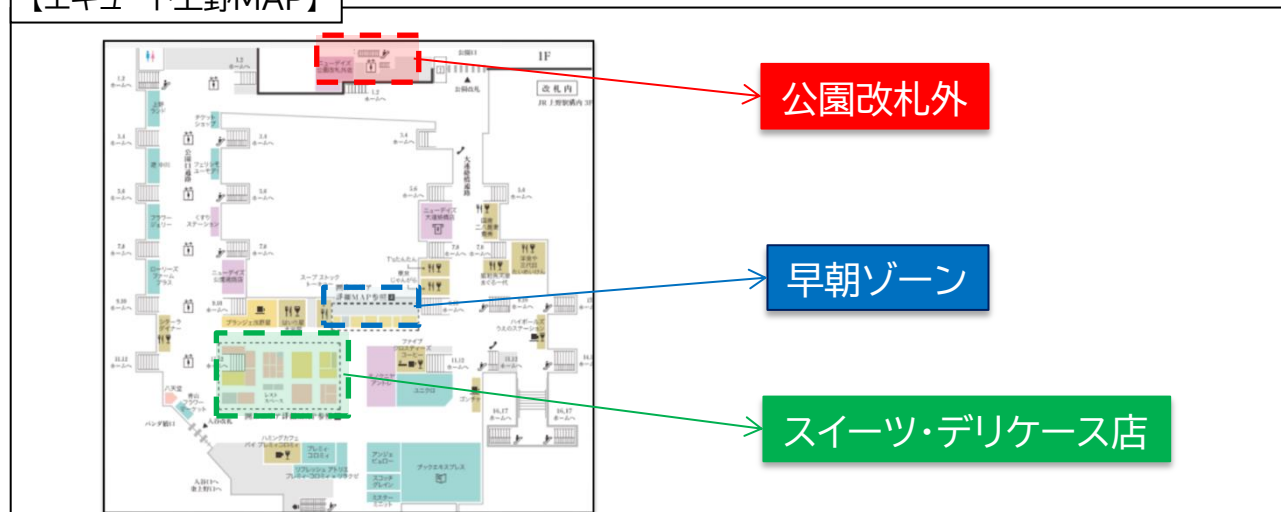

# 営業時間変更のご案内

エキュート上野では当面の間、営業時間を変更いたしますのでお知らせいたします。

※営業時間については予告なしに変更になる場合がございます。  
変更になる場合はHP等でお知らせいたします。

カテゴリ名	場所	ショップ名	短縮営業時間 8月1日～		
			月～金	土	日・祝
スーパー コンビニ チケット	公園改札外	ニューデイズ上野公園改札外	8:00～20:00	8:00～20:00	8:00～20:00
	改札内	ニューデイズ大連絡橋店	5:50～24:40	5:50～24:40	5:50～24:10
		ニューデイズ公園通路店	6:30～23:20	6:30～23:20	6:30～23:20
		チケットショップ	月は休み 火～金 8:30～16:30	8:30～16:30	8:30～16:30
		くすりステーション	7:00～22:00	7:00～21:00	8:00～21:00
		キノクニヤアントレ	7:00～22:30	7:00～22:30	7:00～21:30
スイーツ デリ	改札内	eashion(イーション)	7:00～21:30 ※金曜日は22:00閉店	7:00～21:30	7:00～20:30
		上記以外の 早朝ゾーンショップ	7:00～21:30	7:00～20:30	7:00～20:30
		シレットコファクトリー 鳥芳	10:00～21:30	10:00～20:30	10:00～20:30
		ゴンチャ	10:00～22:00	9:00～21:00	9:00～21:00
		上記以外のスイーツ・デリ ケース店	8:00～21:30	8:00～20:30	8:00～20:30
グッズ アパレル サービス	改札内	ユニクロ プレミココロミィ	8:00～22:00	8:00～21:00	8:00～21:00
		フラワージェリー	10:30～21:30	10:30～20:30	10:30～20:30
		ブックエクスプレス	7:30～22:00	7:30～21:00	8:00～21:00
		スコッチグレイ リフレッシュアトリエ ミスターミニット	10:00～21:30	10:00～20:30	10:00～20:30
		上記以外のグッズ・アパレル サービスショップ	8:00～21:30	8:00～20:30	8:00～20:30
飲食	改札内	Humming Café 5 CROSSTIES COFFEE	6:30～22:00	9:00～21:30	9:00～20:30
		T'sたんたん 東京じゃんがら ハイボールズ うえのステーション	9:00～22:00	9:00～21:30	9:00～21:30
		洋食や 三代目 たいめいけん	10:00～22:00	10:00～21:30	10:00～21:30
		シターラ ダイナー	11:30～22:00	11:30～21:30	11:30～21:30
		上記以外の飲食ショップ	7:00～22:00	9:00～21:30	9:00～21:30
		やなぎ茶屋	10:00～19:00	10:00～19:00	10:00～19:00
	公園改札外	騒豆花	10:00～20:00	10:00～20:00	10:00～20:00
		good spoon	10:00～21:00	10:00～21:00	10:00～21:00

※一部イベントショップは営業時間が異なる場合がございます。

【エキュート上野MAP】

当面の間、レストスペース使用を見合わせていただきます。  
ご利用のお客さまにはご不便をおかけいたしますが、何卒ご理解のほどよろしくお願いいたします。