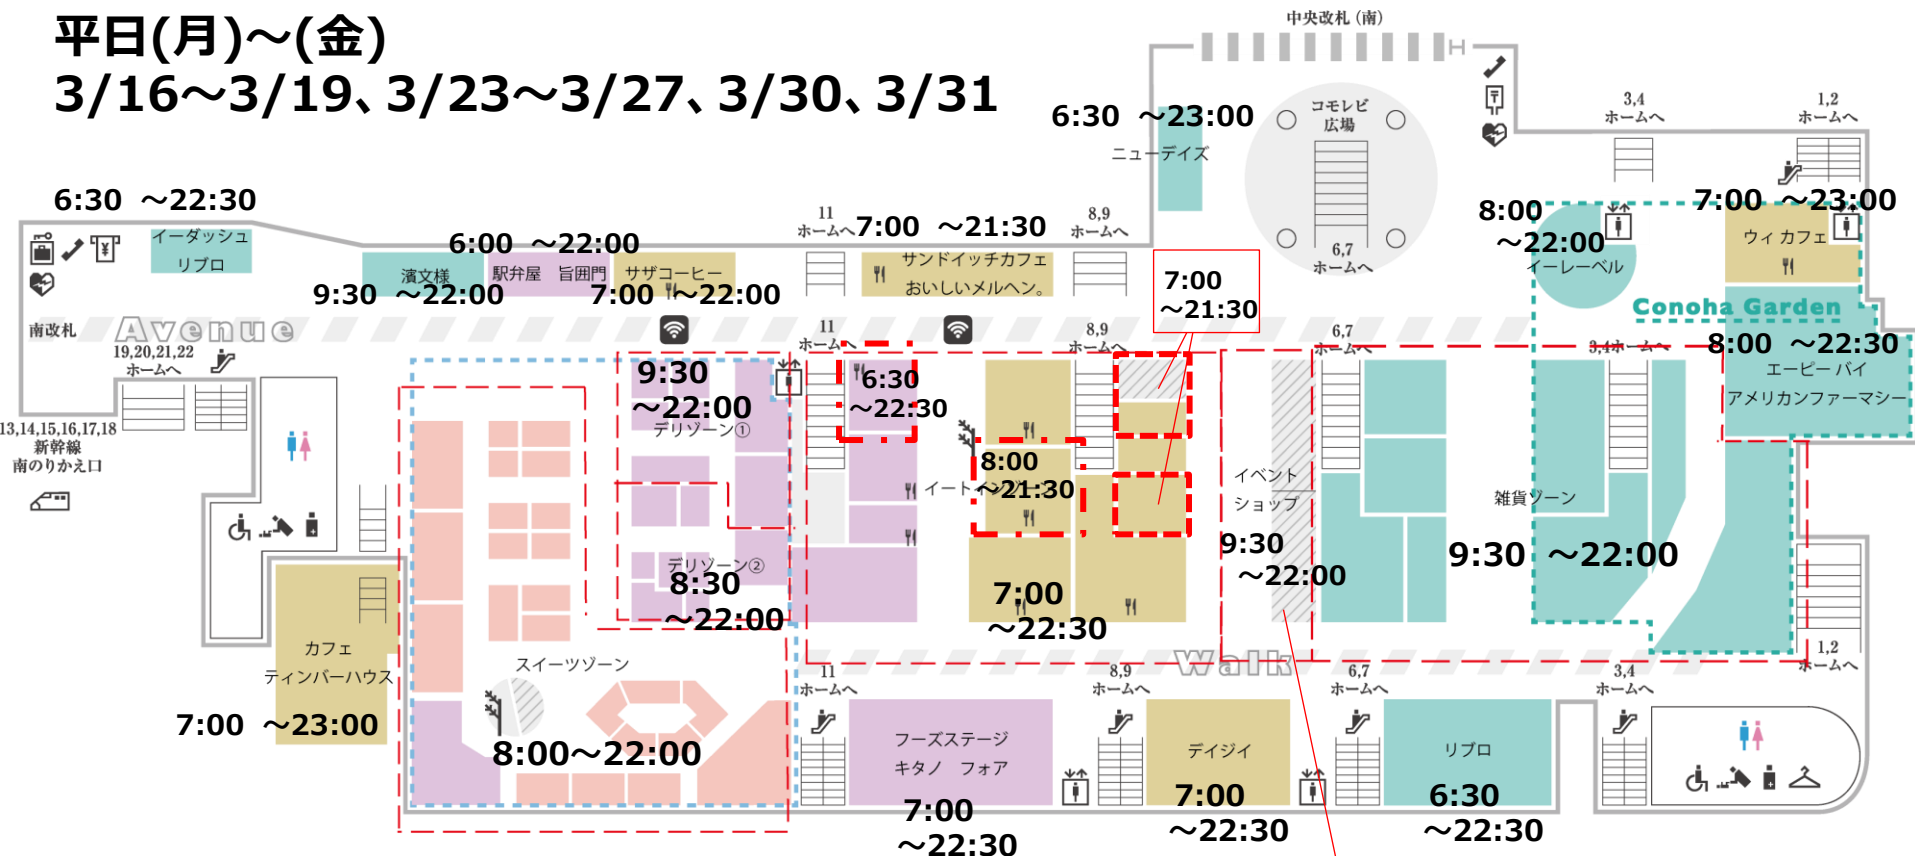

営業時間変更のお知らせ

厚生労働省から発表された「新型コロナウイルス感染症対策の基本方針」を踏まえ、お客さまと従業員の健康と安全確保のため、営業時間を変更いたします。お客さまには大変ご不便をおかけいたしますが、何卒ご理解くださいますようお願い申し上げます。状況により、更に変更となる場合がございます。ご了承くださいませ。

平日(月)～(金)
3/16～3/19、3/23～3/27、3/30、3/31

Ecute
Ōmiya