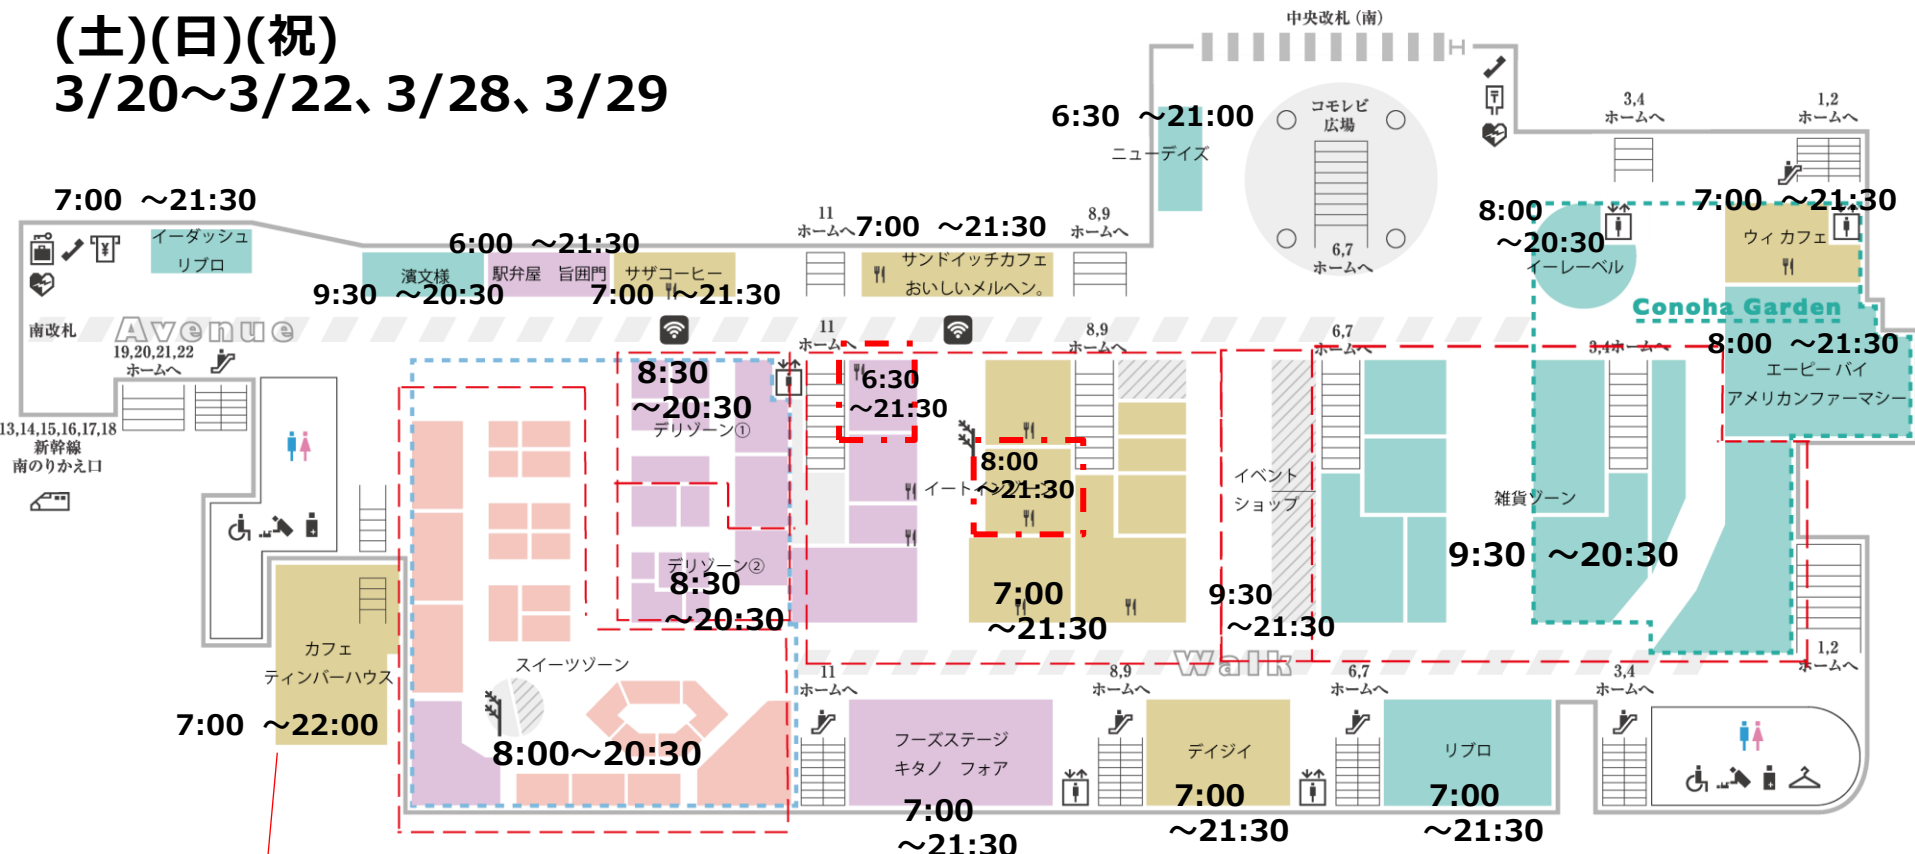

営業時間変更のお知らせ

厚生労働省から発表された「新型コロナウイルス感染症対策の基本方針」を踏まえ、お客さまと従業員の健康と安全確保のため、営業時間を変更いたします。お客さまには大変ご不便をおかけいたしますが、何卒ご理解くださいますようお願い申し上げます。状況により、更に変更となる場合がございます。ご了承くださいませ。

(土)(日)(祝)

3/20~3/22、3/28、3/29

日曜日(3/22、29)は
7:00~21:30