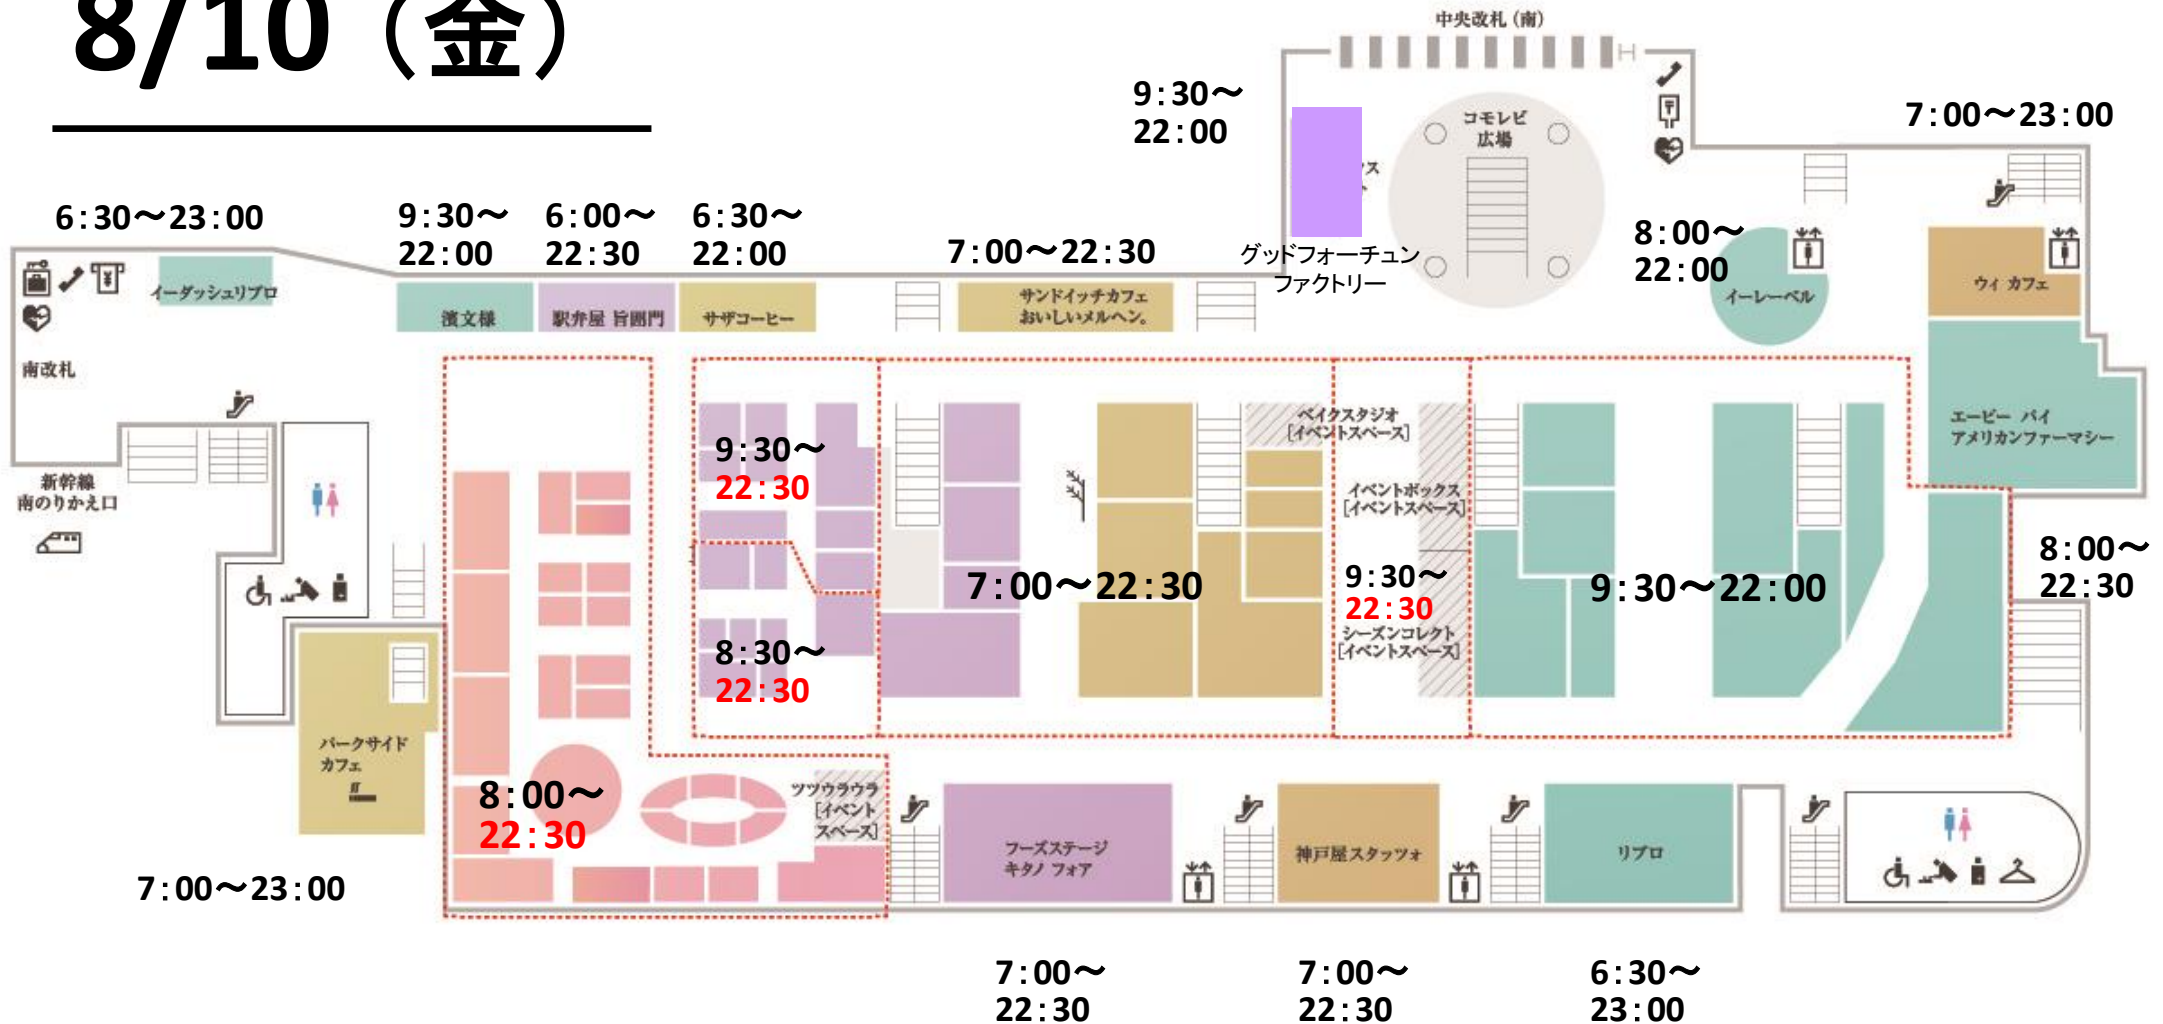

営業時間変更のご案内

8/10

8/11

8/12

8/13

8/10 (金)

営業時間変更のご案内

8/10

8/11

8/12

8/13

8/11 (土)

営業時間変更のご案内

8/10

8/11

8/12