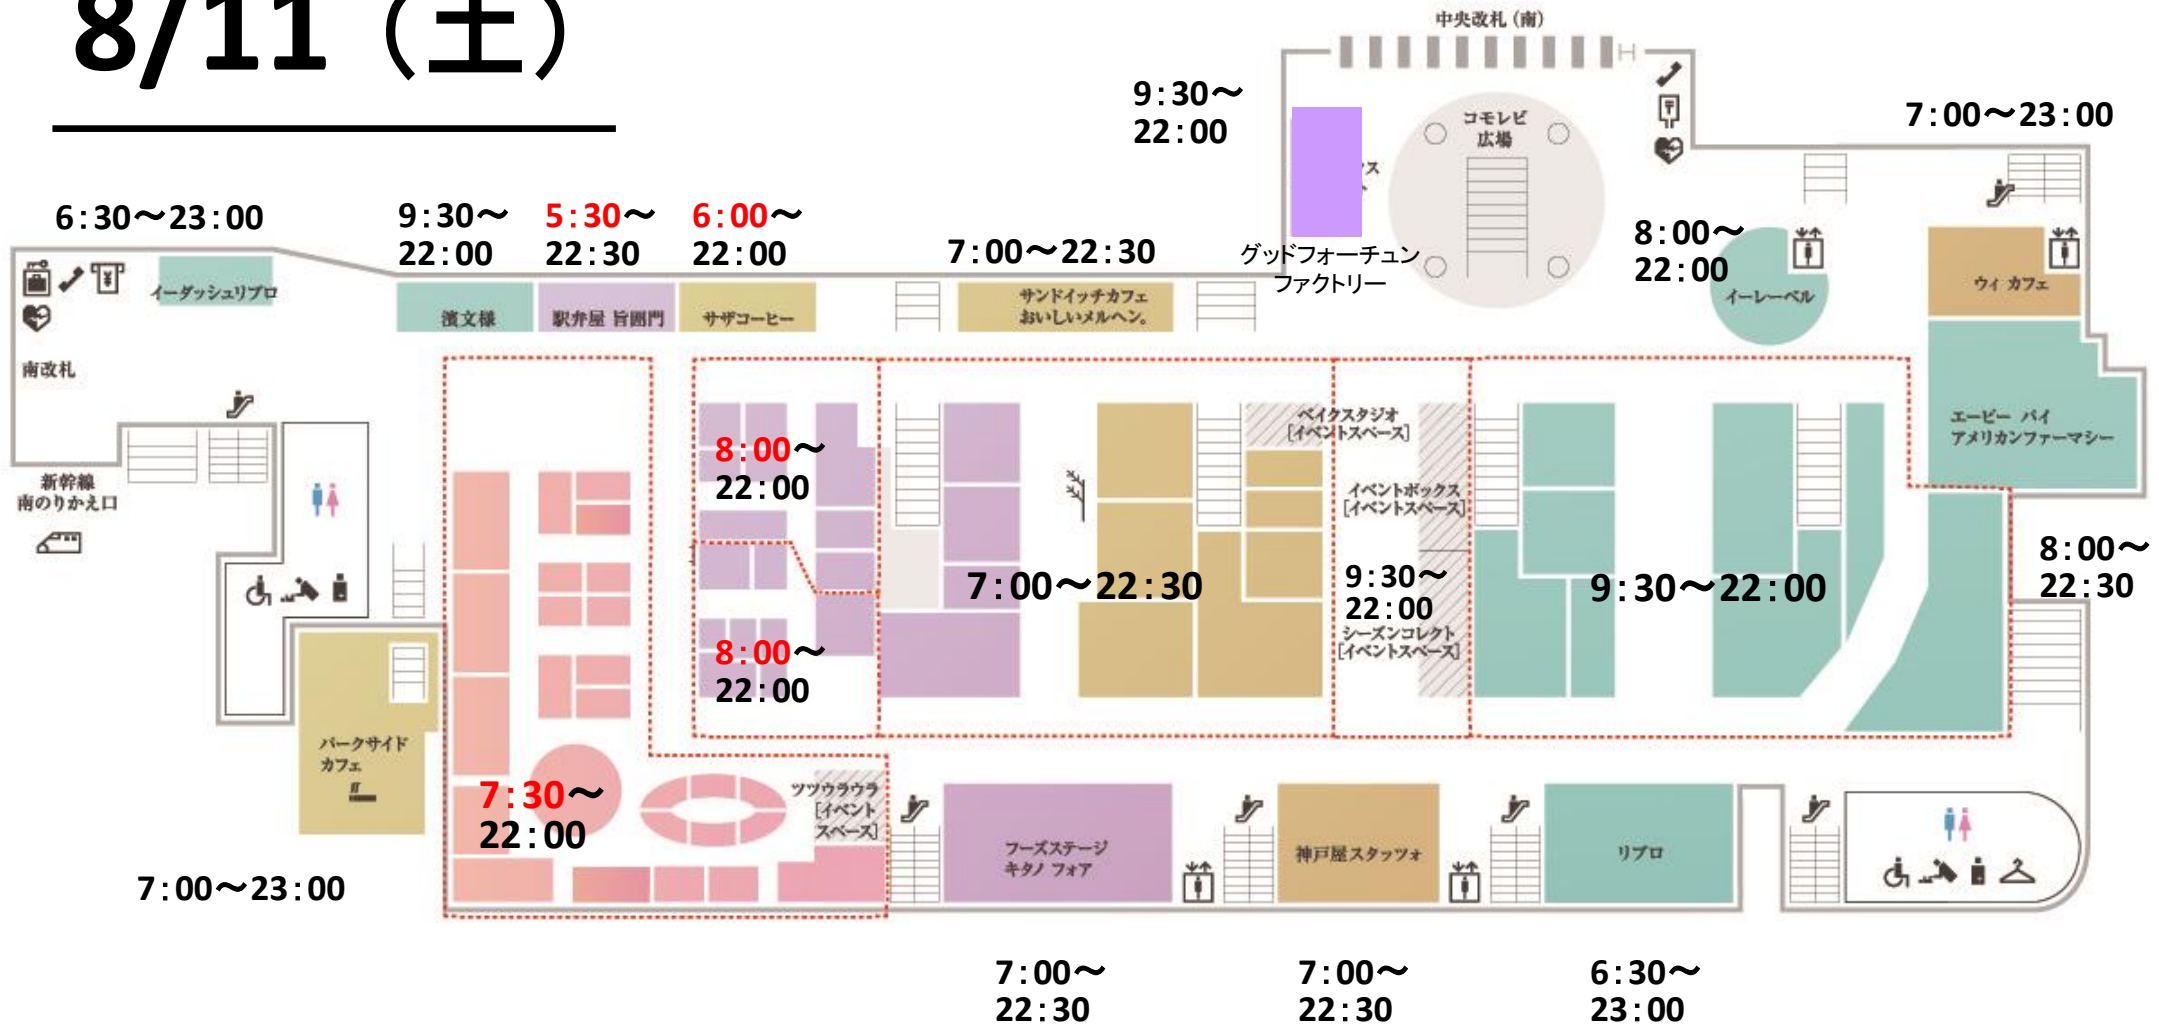

営業時間変更のご案内

8/10

8/11

8/12

8/13

8/10 (金)

営業時間変更のご案内

8/10

8/11

8/12

8/13

8/11 (土)

営業時間変更のご案内

8/10

8/11

8/12