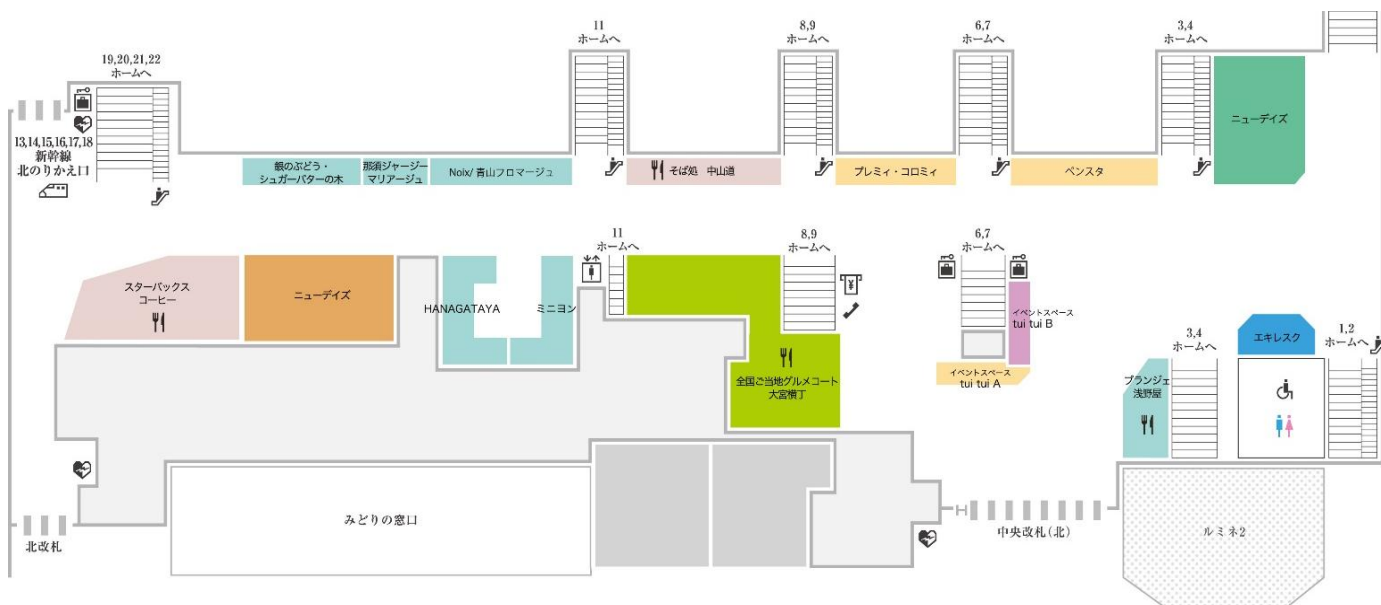

ゴールデンウィーク期間営業時間のご案内

日頃よりエキュート大宮ノースをご利用いただき誠にありがとうございます。
ゴールデンウィーク期間（4/28（火）～5/6（水））
営業時間を一部変更いたします。

4/28(火)～5/1(金)	基本営業時間となります 基本営業時間はHPをご確認下さい
5/2(土)～5/5(火)	営業時間変更あり 下記地図でご確認下さい
5/6(水)	一部店舗を除き、日・祝営業となります 詳細はHPをご確認下さい

《 5/2（土）～5/5（火）の営業時間 MAP 》

- | | | | |
|--------------|--------------|--------------|--------------|
| 6:15 ~ 23:30 | 6:30 ~ 22:00 | 6:30 ~ 23:00 | 6:30 ~ 23:30 |
| 7:00 ~ 22:00 | 7:30 ~ 22:00 | 8:00 ~ 22:00 | 9:00 ~ 22:00 |

2026年5月6日（水） 営業時間変更店舗（他店舗は日・祝営業）

《エキュート大宮》

デリゾーン ※1	8:00～22:00
【臨時】バターバトラー横(改札側) ねんりん家	7:00～20:30
【臨時】バターバトラー横(半之助側) ザ・カンパネラ東京	7:00～20:30
【臨時】コモレビ広場①A オンライン酒屋「クランド」	9:30～21:00
【臨時】コモレビ広場①B ケンエラグリーン	9:00～22:00
【臨時】コモレビ広場② 東京ばな奈ワールド 【臨時】コモレビ広場③ ザ・メープルマニア	7:00～20:30