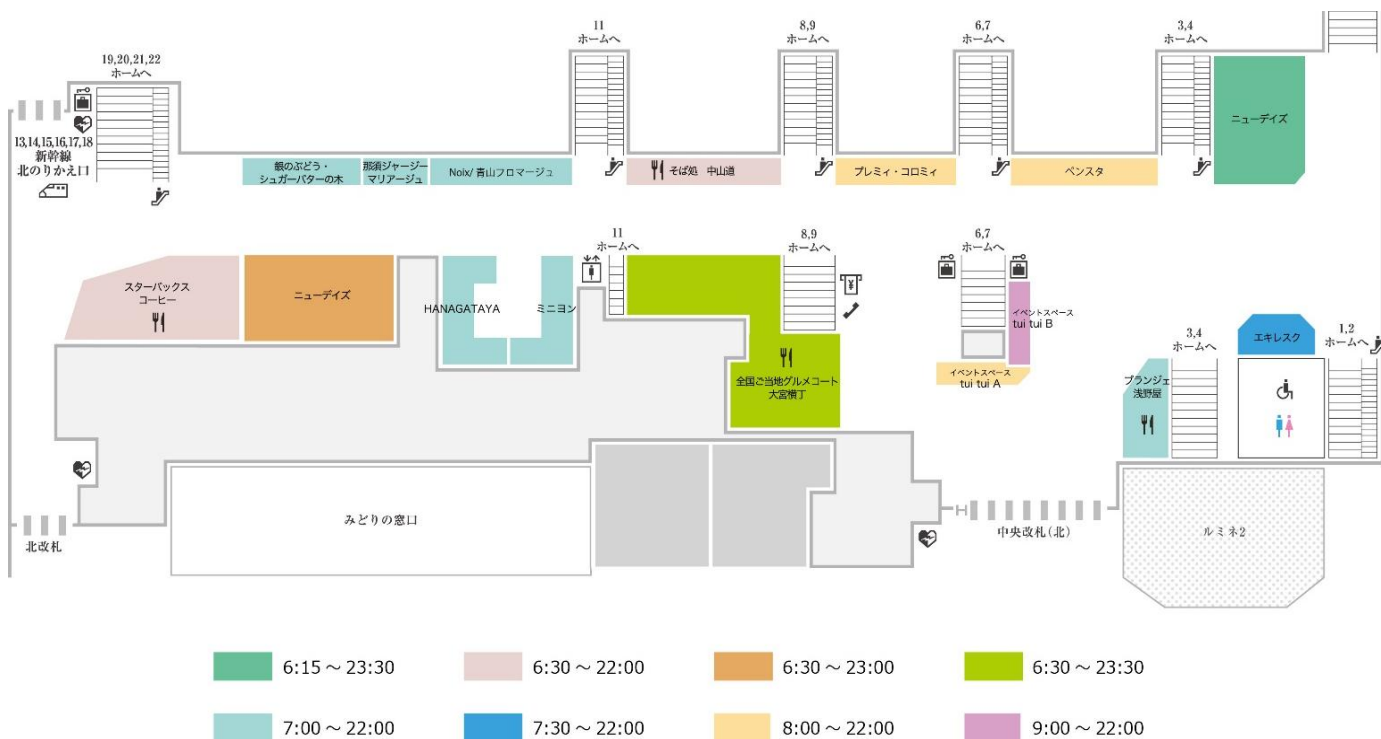

# ゴールデンウィーク期間営業時間のご案内

日頃よりエキュート大宮ノースをご利用いただき誠にありがとうございます。  
**ゴールデンウィーク期間（4/28（火）～5/6（水））**  
**営業時間を一部変更いたします。**

4/28(火)～5/1(金)	基本営業時間となります 基本営業時間はHPをご確認下さい
5/2(土)～5/5(火)	営業時間変更あり 下記地図でご確認下さい
5/6(水)	一部店舗を除き、日・祝営業となります 詳細はHPをご確認下さい

## 《 5/2（土）～5/5（火）の営業時間 MAP 》

2026年5月6日（水） 営業時間変更店舗（他店舗は日・祝営業）

《エキュート大宮》

デリゾーン ※1	8:00～20:30
【臨時】バターバトラー横(改札側) ねんりん家	7:00～20:30
【臨時】バターバトラー横(半之助側) ザ・カンパネラ東京	7:00～20:30
【臨時】コモレビ広場①A オンライン酒屋「クランド」	9:30～21:00
【臨時】コモレビ広場①B ケンエレラグリーン	9:00～22:00
【臨時】コモレビ広場② 東京ばな奈ワールド 【臨時】コモレビ広場③ ザ・メープルマニア	7:00～20:30