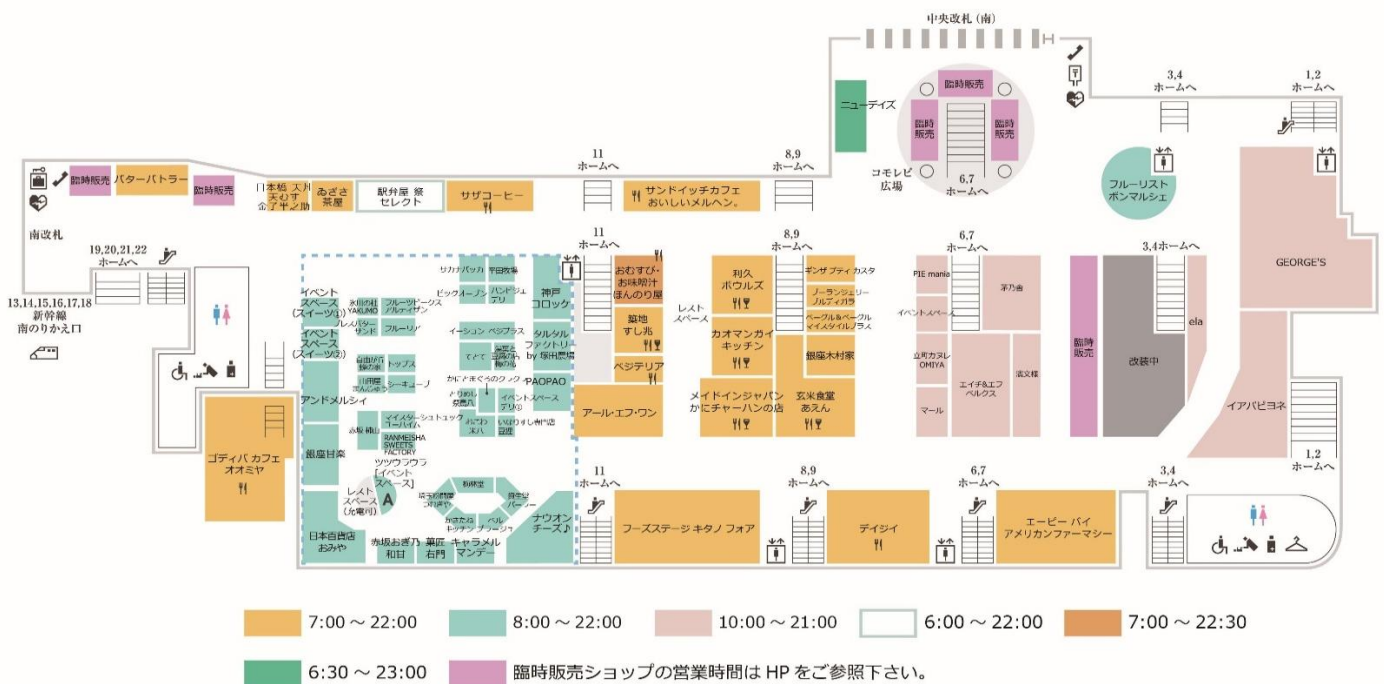

# ゴールデンウィーク期間営業時間のご案内

日頃よりエキュート大宮をご利用いただき誠にありがとうございます。  
**ゴールデンウィーク期間（4/28（火）～5/6（水））**  
**営業時間を一部変更いたします。**

4/28(火)～5/1(金)	基本営業時間となります 基本営業時間はHPをご確認下さい
5/2(土)～5/5(火)	営業時間変更あり 下記地図でご確認下さい
5/6(水)	一部店舗を除き、日・祝営業となります 詳細はHPをご確認下さい

## 《 5/2（土）～5/5（火）の営業時間 MAP 》

2026年5月6日（水） 営業時間変更店舗（他店舗は日・祝営業）

《エキュート大宮》

デリゾーン ※1	8:00～22:00
【臨時】バターバター横(改札側) ねんりん家	7:00～20:30
【臨時】バターバター横(半之助側) ザ・カンパネラ東京	7:00～20:30
【臨時】コモレビ広場①A オンライン酒屋「クランド」	9:30～21:00
【臨時】コモレビ広場①B ケンエラグリーン	9:00～22:00
【臨時】コモレビ広場② 東京ばな奈ワールド 【臨時】コモレビ広場③ ザ・メープルマニア	7:00～20:30

※1 PAOPAO・濃厚卵のごちソース タルタルファクトリーby塚田農場・神戸コロッケ・サカナバッカ・平田牧場・韓美膳DELI・ビッグオープン・イションベジプラス・湯葉と豆腐の店梅の花・てとて・いなりすし専門店 豆狸・おこわ米八・祭鳥八・カニの匠クラクラ・デリイベント

《エキュート大宮ノース》

銀のぶどう/シュガーバターの木 那須ジャージーマリアージュ 青山フロマージュ/Noix	7:00～20:30
パンスタ	8:00～21:00
tuituiB	9:00～20:30