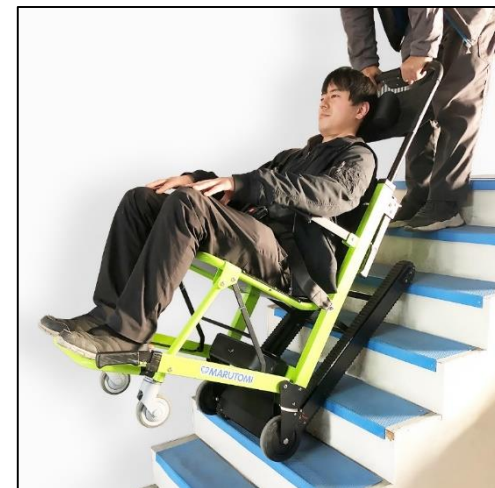

車いすでエキュート赤羽をご利用のお客さまへ

車いすでエキュート赤羽をご利用のお客さまは、下記期間、スロープ工事のため、ご案内方法が従来より変更となります。

ご利用にあたっては、**階段昇降機**を使用致しますので、**時間に余裕をもって**お越しくさせていただきますようお願いいたします。

ご案内に関係箇所との調整が必要な場合がありますので、下記お問合せ先へ**事前の連絡**にご協力をお願いいたします。状況により、**ご案内ができかねる場合もございます**のでご了承ください。

階段昇降機

お問合せ先 … 03-3903-5781 (エキュート赤羽営業所)
スロープ使用停止期間 … 2024年6月4日～14日
昇降機ご案内時間 … 11:00～17:00 (全日)

※階段昇降機の使用には**ご利用の車いすから移乗の必要**がございます。