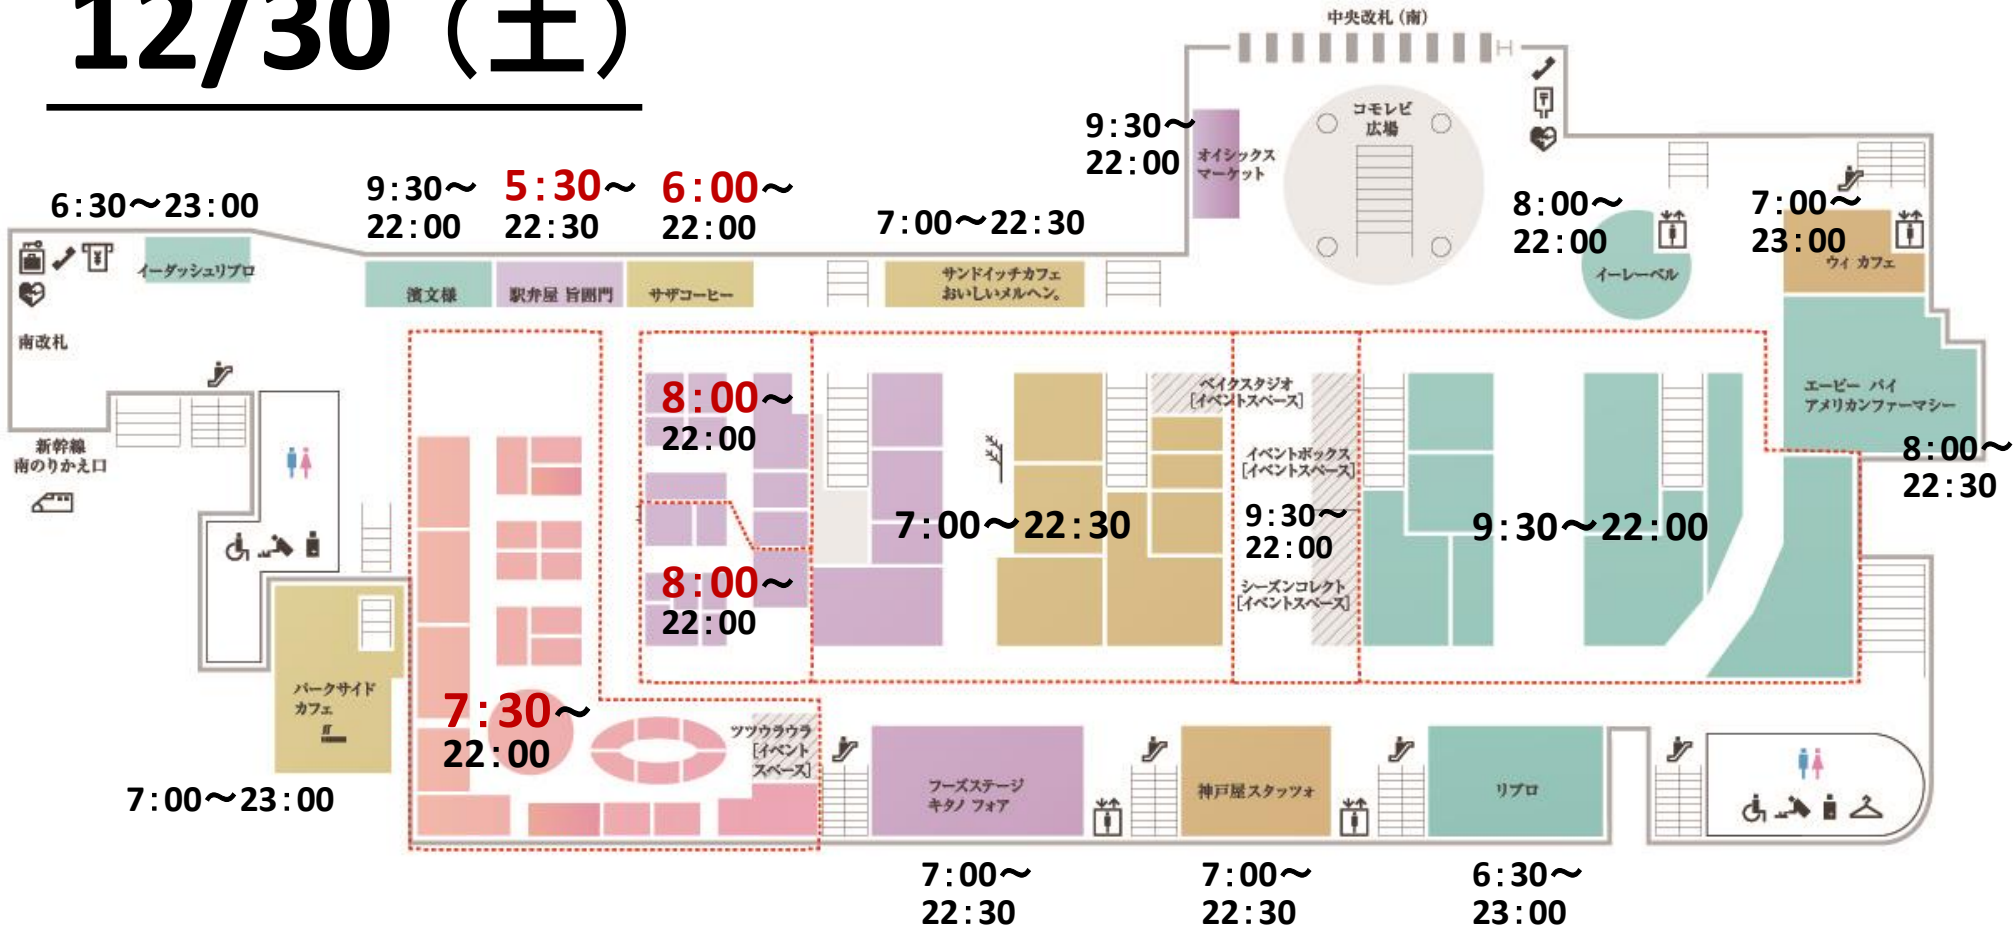

12/30

12/31

2017/1/1~1/3

12/30 (土)

営業時間変更のご案内

12/29

12/30

12/31

2017/1/1~1/3

12/31 (日)

営業時間変更のご案内

12/29

12/30

12/31

2017/1/1~1/3

2017/1/1(月・祝)~1/3(水)

※1/2(火)~1/3(水)は22:30まで営業