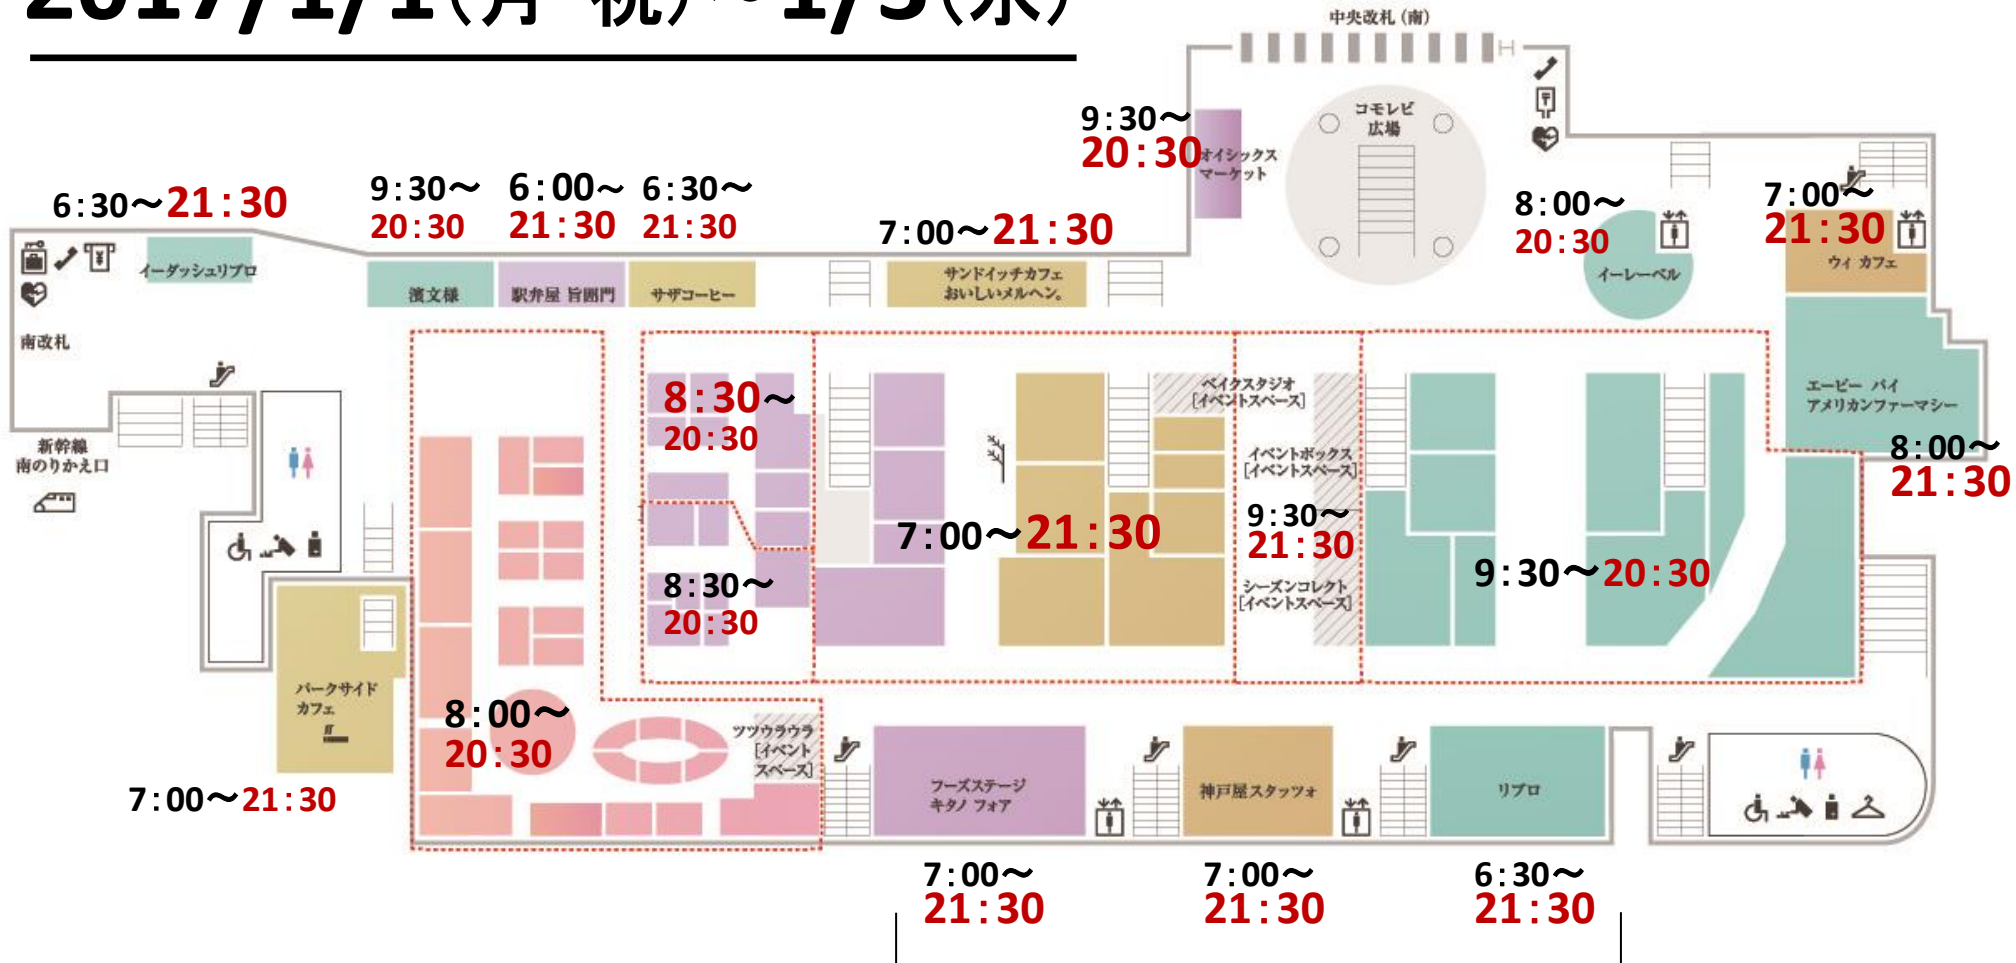

2017/1/1~1/3

12/31 (日)

営業時間変更のご案内

12/29

12/30

12/31

2017/1/1~1/3

2017/1/1(月・祝)~1/3(水)

※1/2(火)~1/3(水)は22:30まで営業