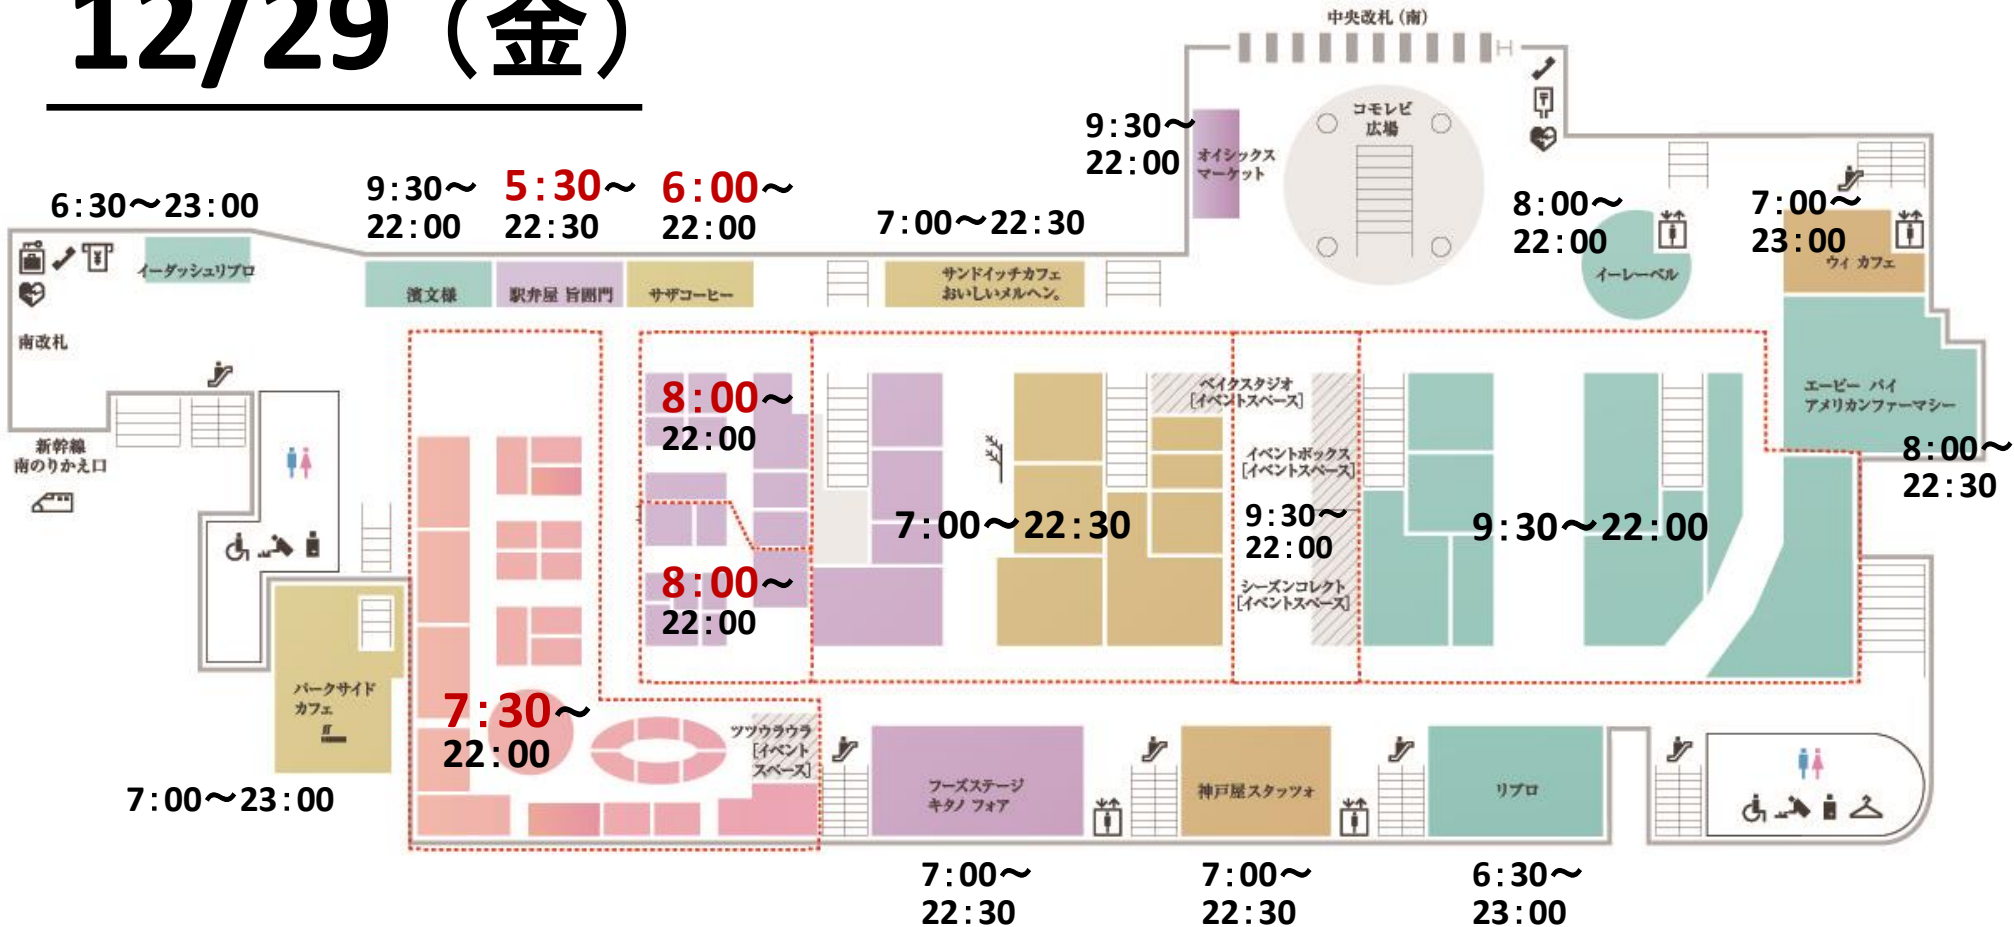

営業時間変更のご案内

12/29

12/30

12/31

2017/1/1~1/3

12/29 (金)