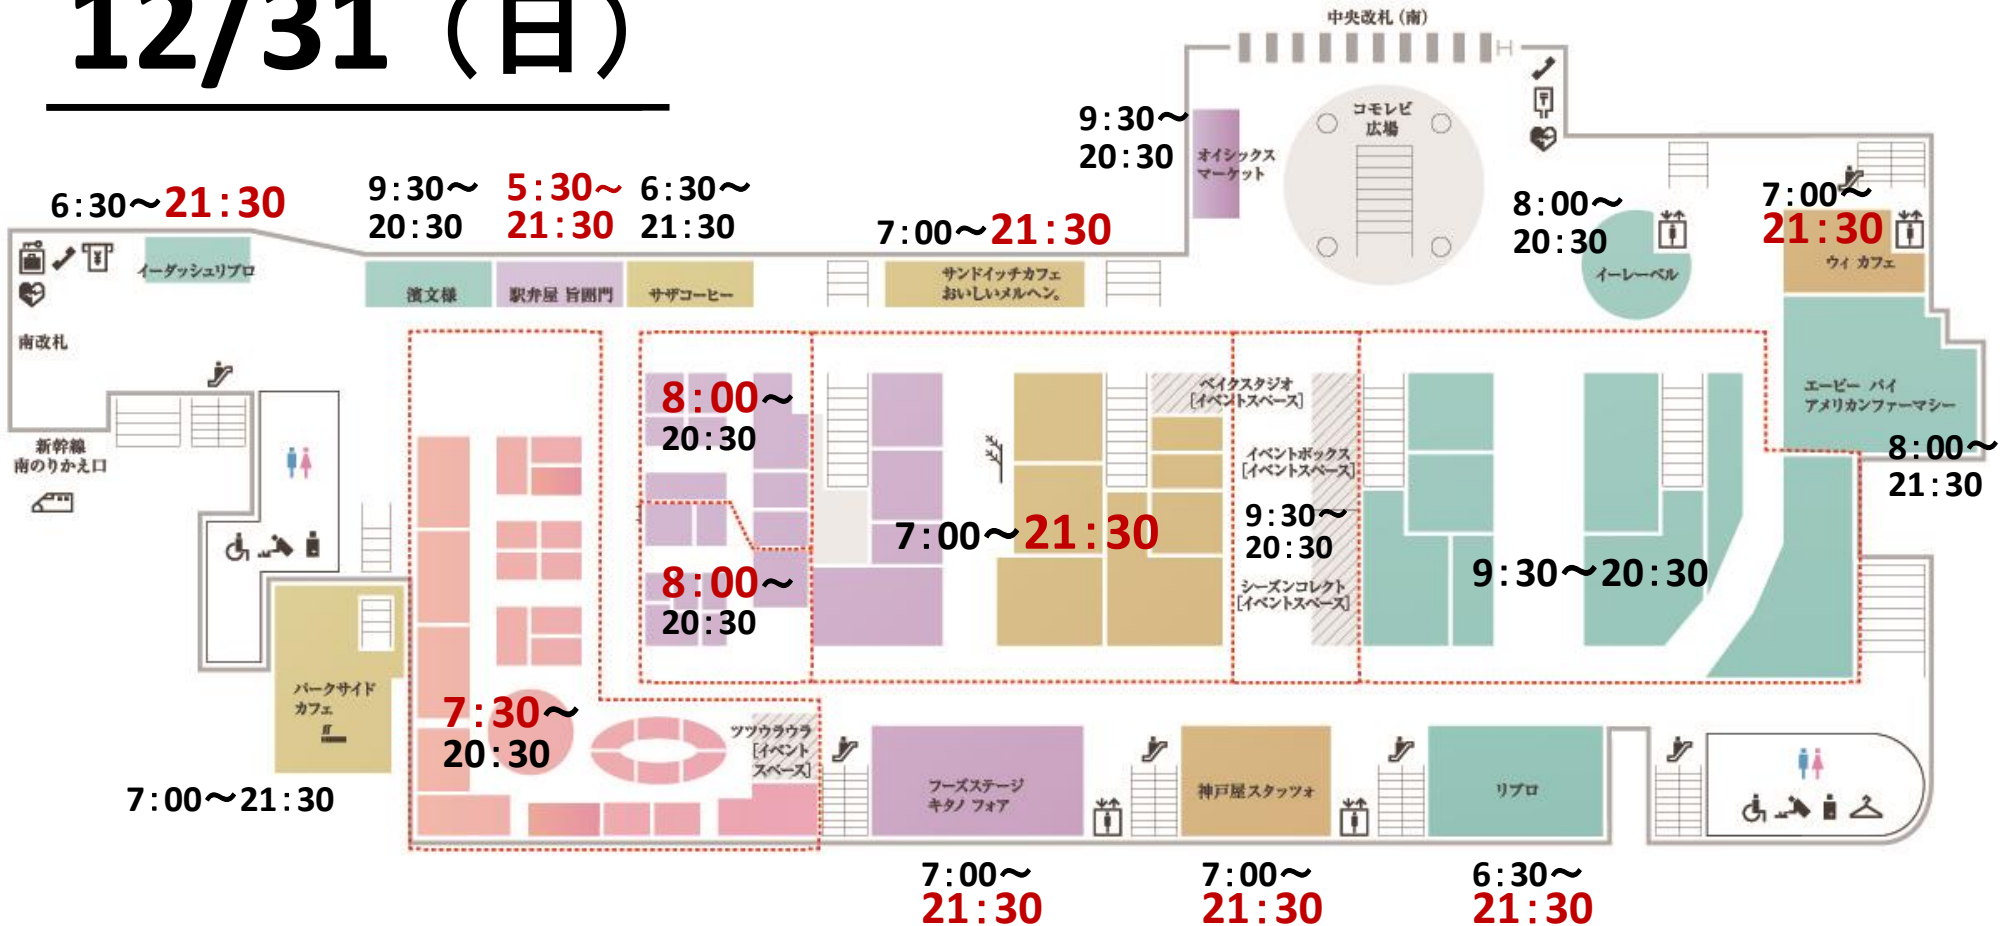

12/30

12/31

2017/1/1~1/3

12/30 (土)

営業時間変更のご案内

12/29

12/30

12/31

2017/1/1~1/3

12/31 (日)

営業時間変更のご案内

12/29

12/30

12/31

2017/1/1~1/3

2017/1/1(月・祝)~1/3(水)

※1/2(火)~1/3(水)は22:30まで営業