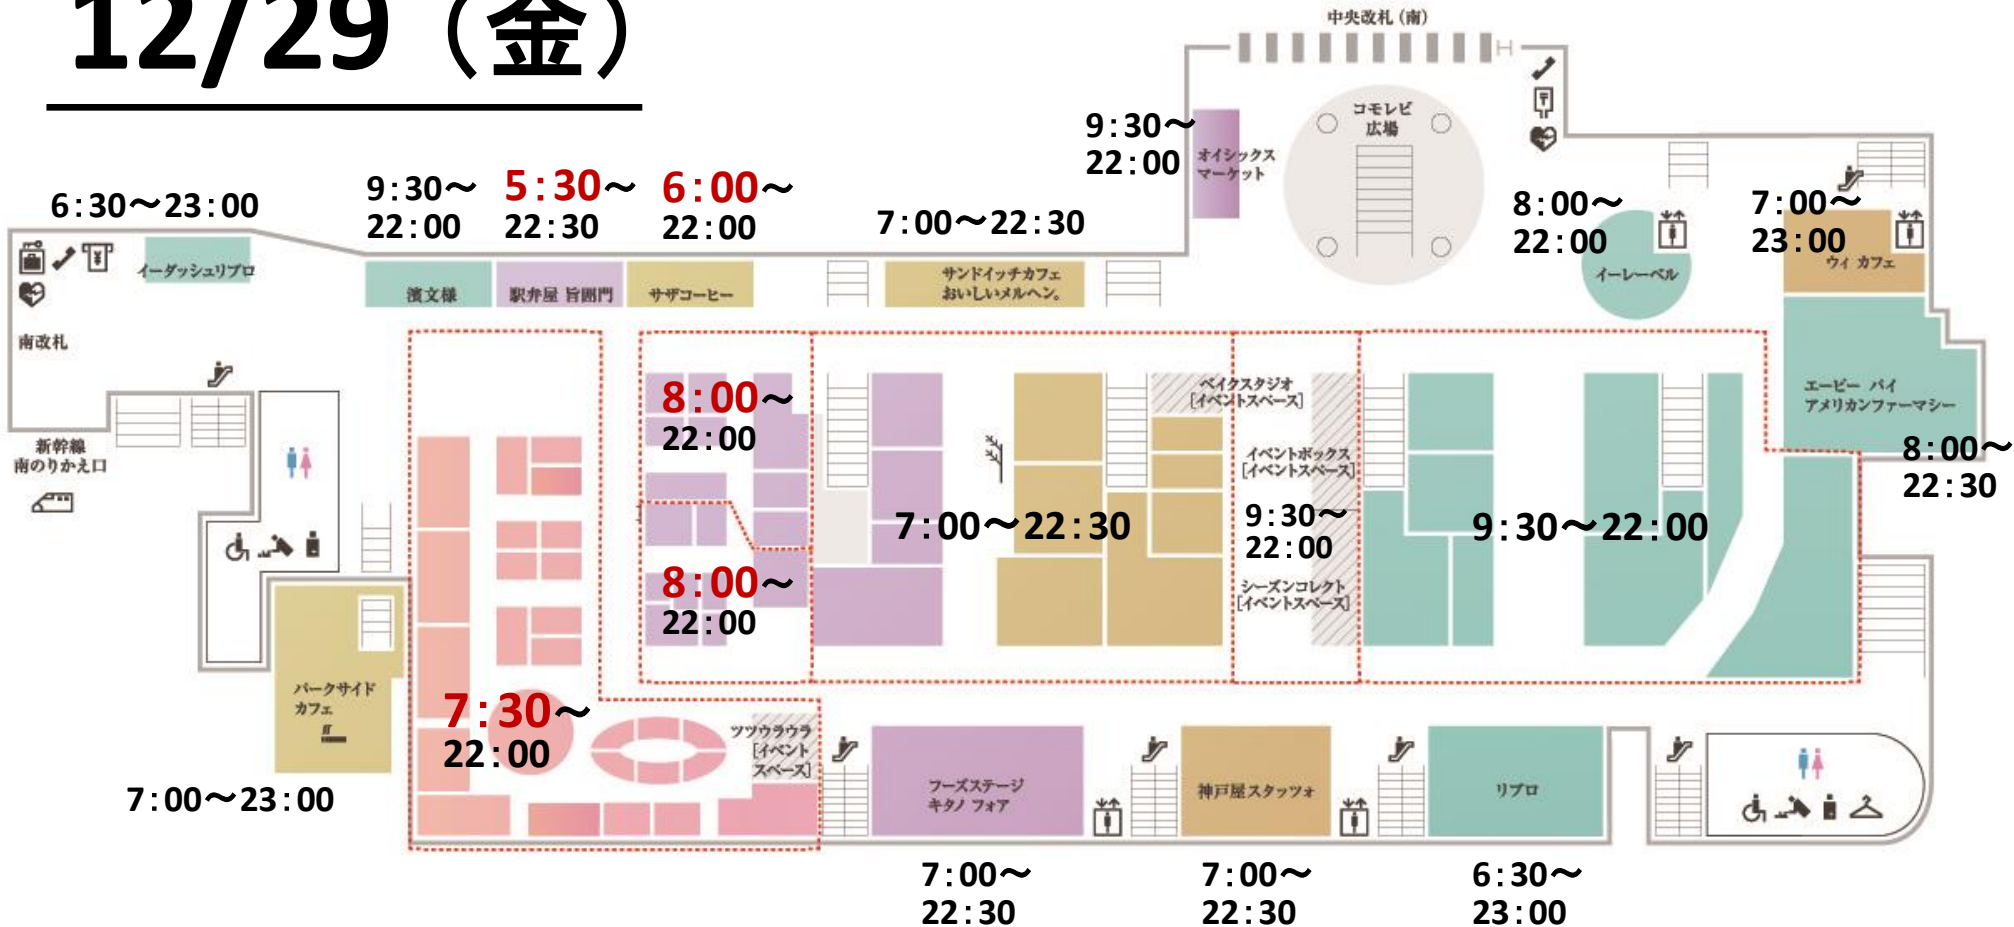

営業時間変更のご案内

12/29

12/30

12/31

2018/1/1~1/3

12/29 (金)