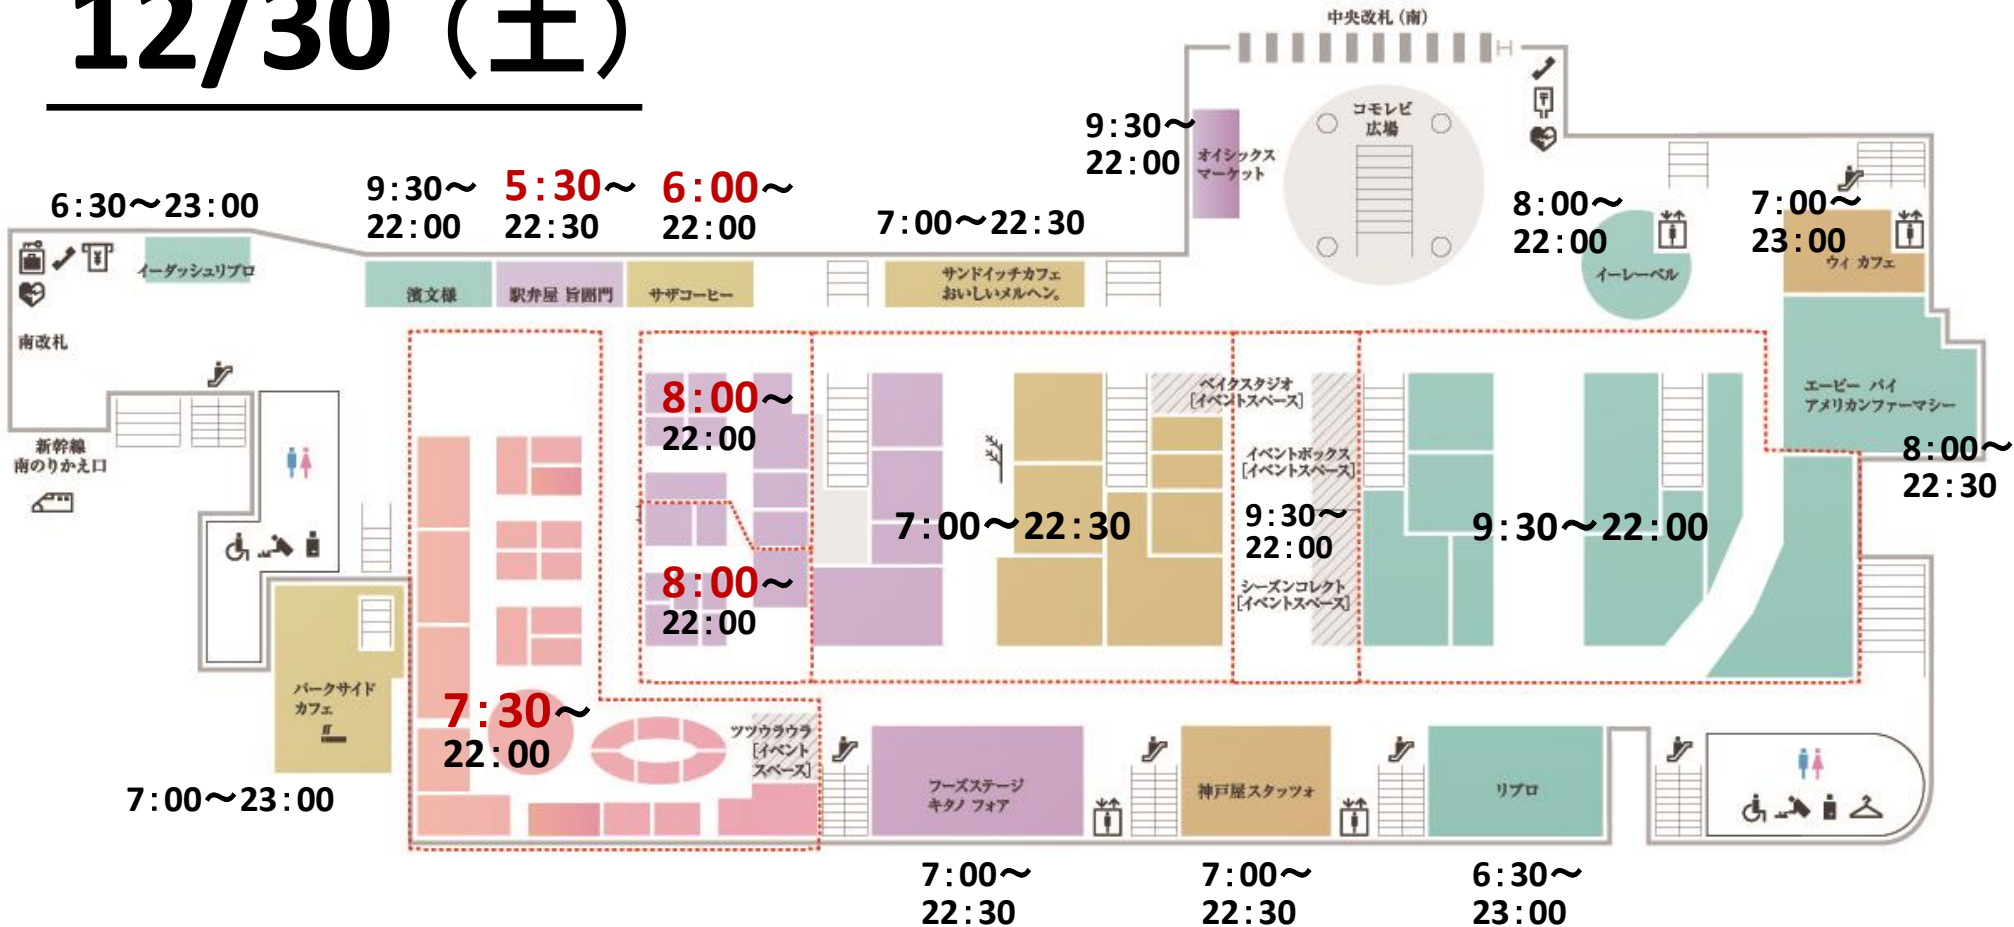

12/30

12/31

2018/1/1~1/3

12/30 (土)

営業時間変更のご案内

12/29

12/30

12/31

2018/1/1~1/3

2018/1/1(月・祝)~1/3(水)

※1/2(火)~1/3(水)は22:30まで営業