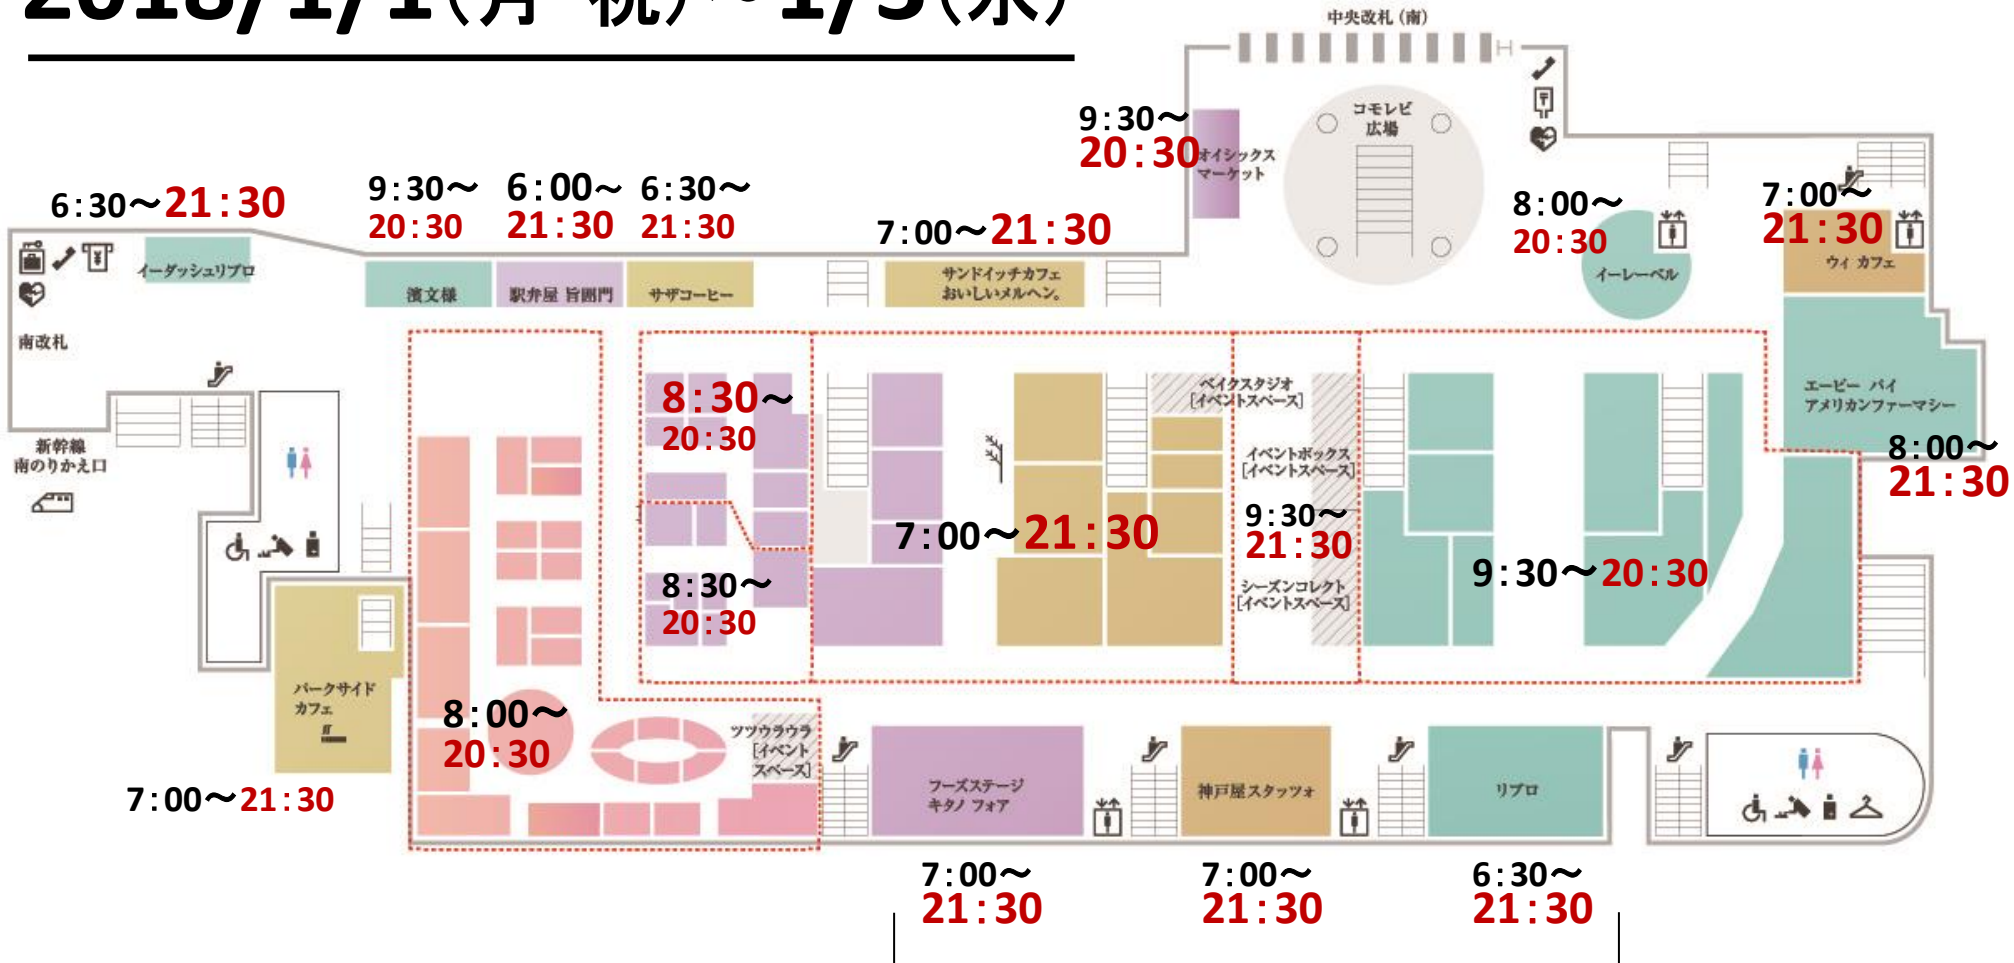

# 営業時間変更のご案内

12/29

12/30

**12/31**

2018/1/1~1/3

## 2018/1/1(月・祝)~1/3(水)

※1/2(火)~1/3(水)は22:30まで営業