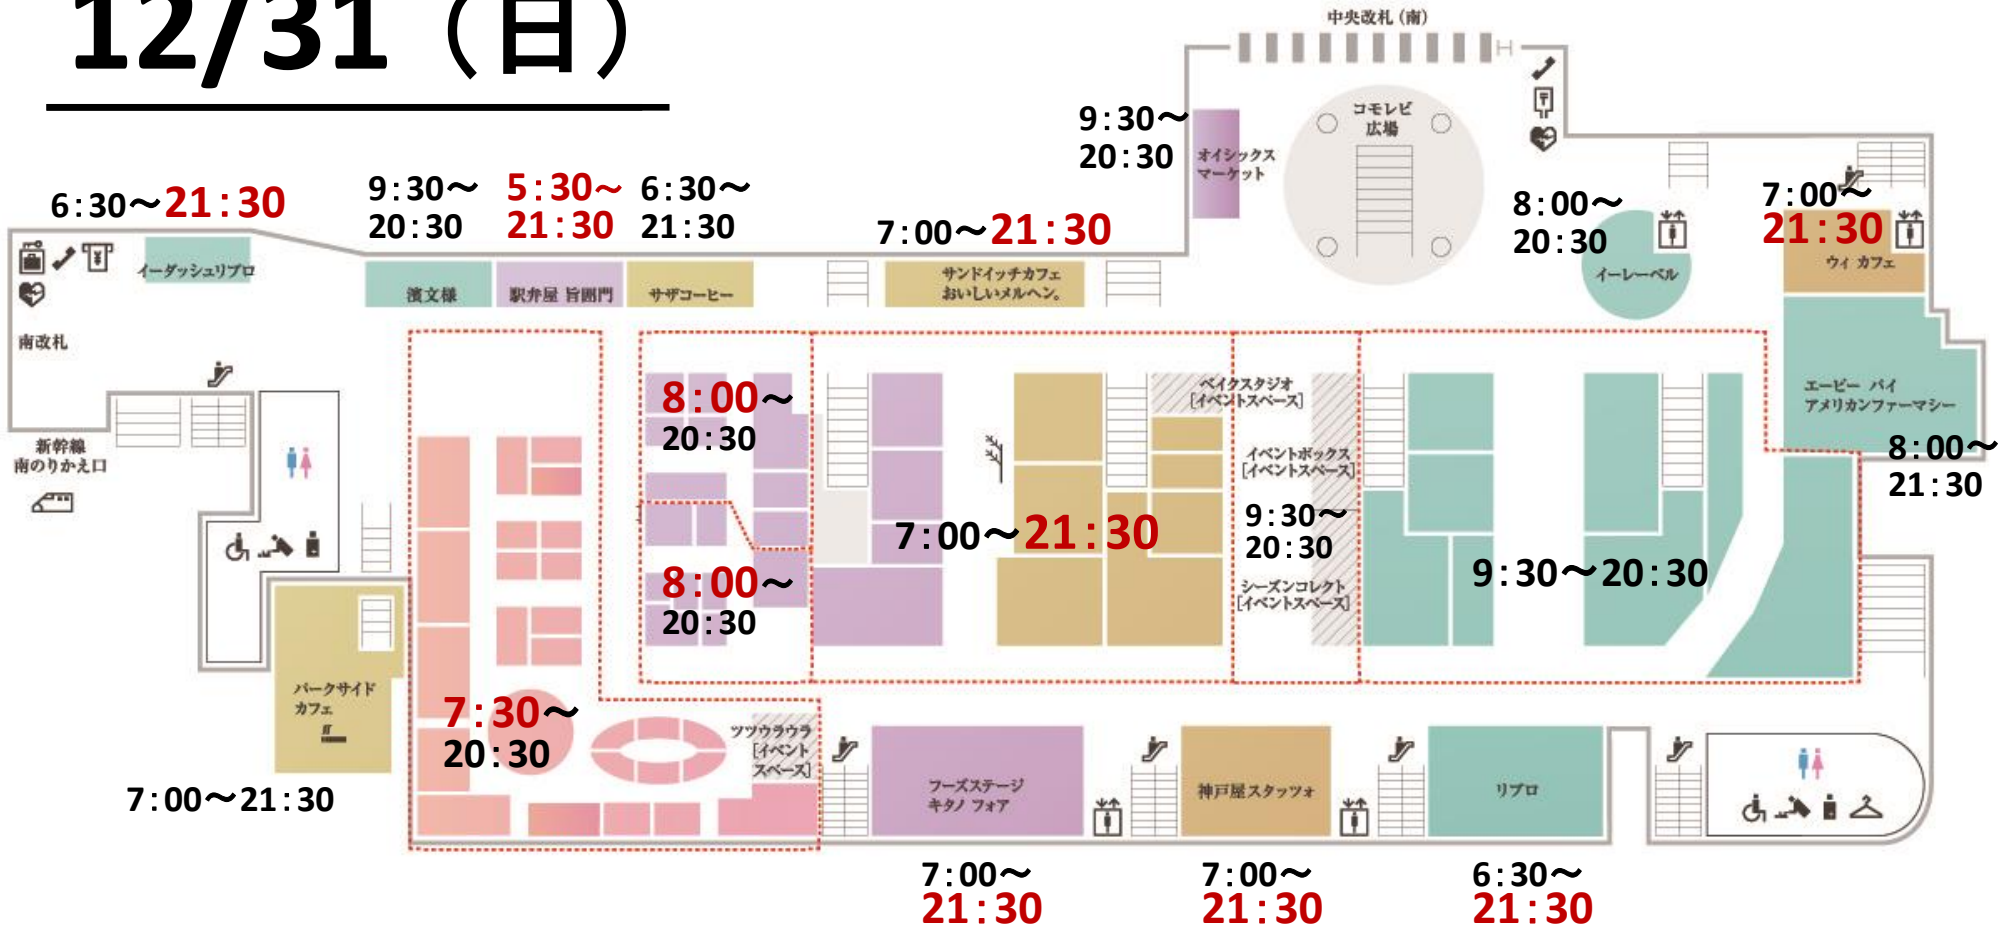

営業時間変更のご案内

12/29

12/30

12/31

2018/1/1~1/3

12/31 (日)