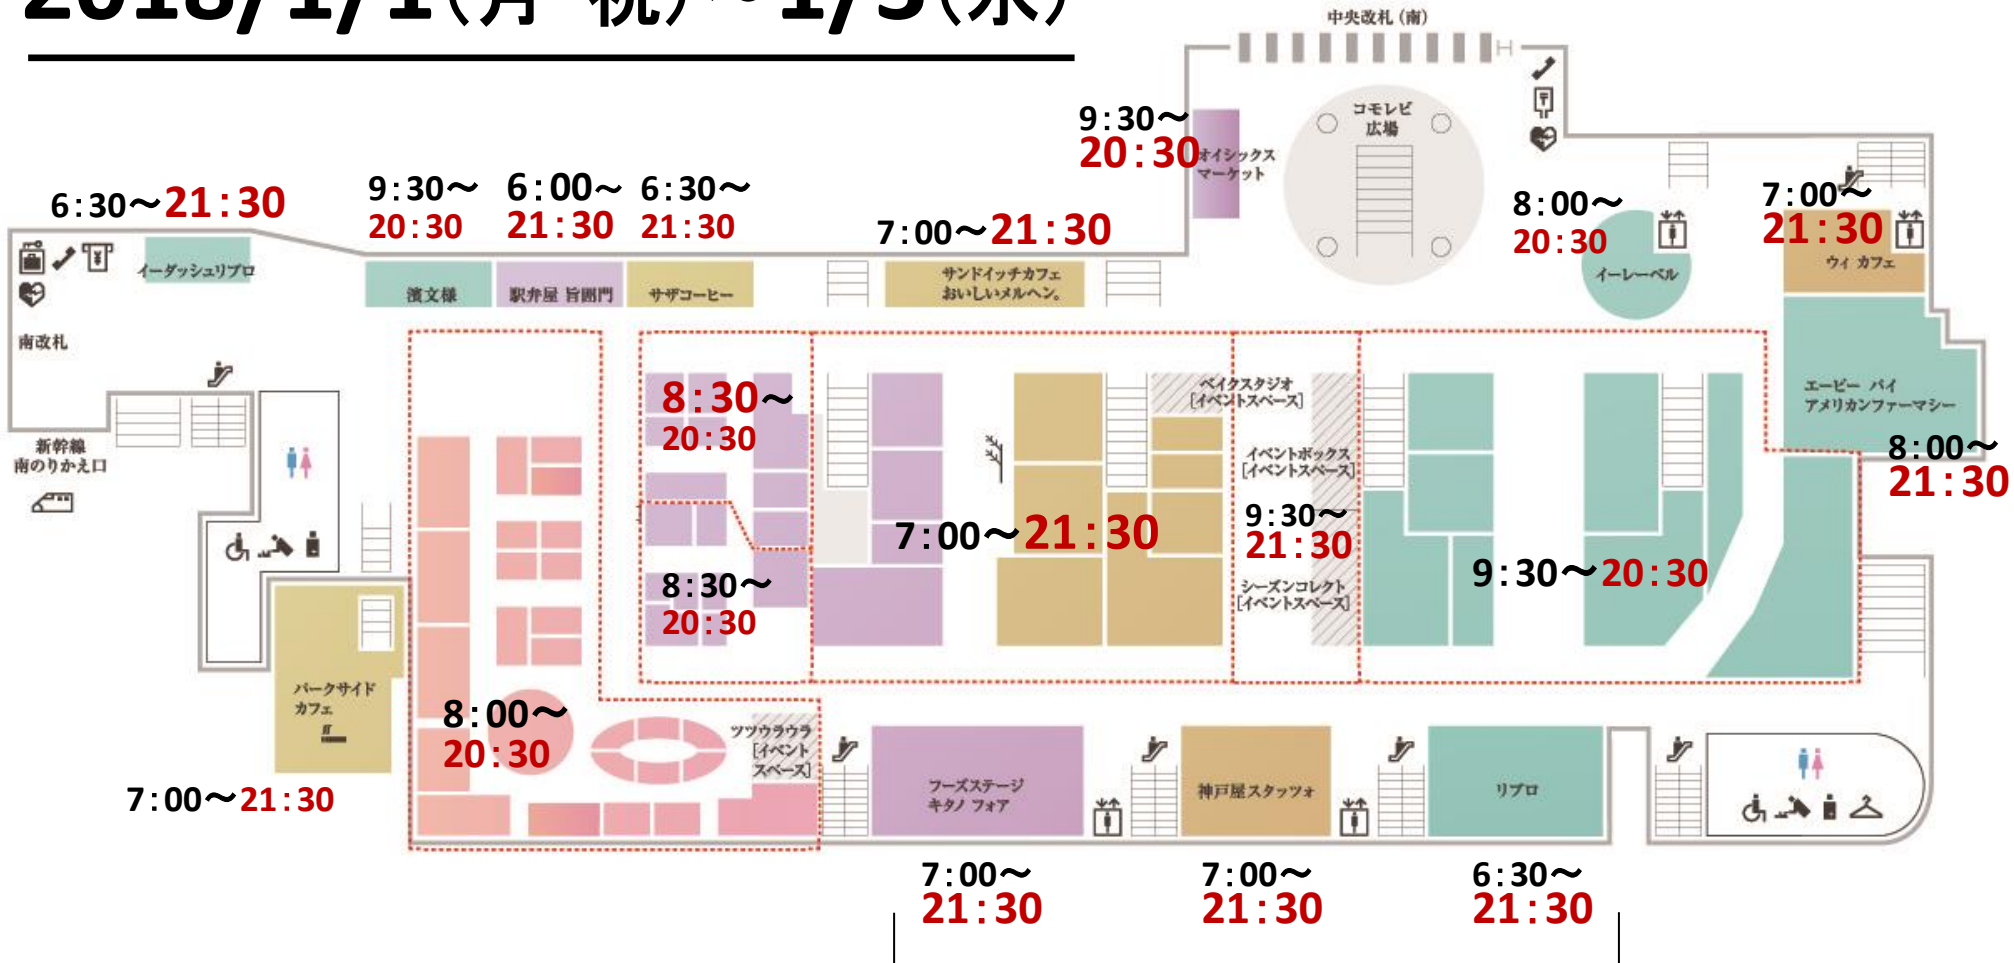

12/30

12/31

2018/1/1~1/3

12/30 (土)

営業時間変更のご案内

12/29

12/30

12/31

2018/1/1~1/3

2018/1/1(月・祝)~1/3(水)

※1/2(火)~1/3(水)は22:30まで営業