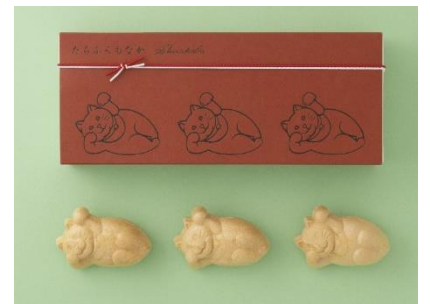

## ニューオープン

**錦糸町 白樺** 【和菓子】

東京の下町 錦糸町で創業して以来70年以上。良質で安心な原材料をつかうこと、毎日丁寧に手作りをすること、を守り、個性的で想いのあるお土産菓子、季節のお菓子をご提供します。

営業時間：  
月～金 9:30～22:00  
土日祝 9:00～20:30

※イメージです。

## 【商品紹介】

**たらふくもなか6個入化粧箱 1,550円**

ぽっちゃんり招き猫の形をした縁起物の最中。中にはその希少性から“白いダイヤ”とも称される北海道産「白小豆」を大鍋で炊き上げた黄金色の餡がたっぷり。ぐうたらやる気の無いようでも、ちゃんとお贈りした方に“福”と“笑顔”をお届けします。