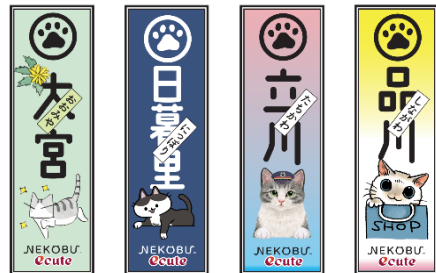

NEW

「Siammyネックピロー」
エルビーシー ウィズ ライフ(立川)／2,189円

シャムネコのシャミーがネックピローになって登場！Lbcオリジナルデザインストラップ付でしっかりフィット。何とも言えない表情がポイントです！

販売期間：1/23～無くなり次第終了

プレゼントキャンペーン

① フェリシモ「猫部™」デザイン！エキュートオリジナルの“千社札ステッカー”を先着で5,400名さまにプレゼント！

エキュート品川・日暮里・大宮・大宮ノース・立川で対象の猫商品をお買い上げいただくと、各施設ごとに異なるエキュートオリジナルの“千社札ステッカー”を先着で5,400名さまにプレゼントいたします。

ステッカーイラストには、フェリシモ「猫部™」で人気の作家陣が描く猫がデザインされています。

ショップ毎にも絵柄が異なっており、全12種類(各施設3種類×4施設)のオリジナルデザインがあります。

※各施設先着5,400名さま ※おひとりさま1会計につき1枚

■配布期間：2023年2月15日(水)～各施設配布分なくなり次第終了

■作家名：

大宮：illustrated by 久保智昭

日暮里：illustrated by 9 9 5

立川：illustrated by 霜田有沙

品川：illustrated by 山野りんりん

(一例)

② フェリシモ「猫部™」の“猫との暮らしグッズ”を抽選で22名さまにプレゼント！

「猫と人とがともにしあわせに暮らせる社会」を目指す、フェリシモ「猫部™」の“猫との暮らしグッズ”を抽選で22名さまにプレゼントいたします。

キャンペーン期間中、JRE POINTのキャンペーンサイトでエントリー後、ショップでJRE POINTカードまたはアプリをご提示の上、合計2,222円(税込)以上お買い上げで以下の商品を抽選でプレゼントいたします。