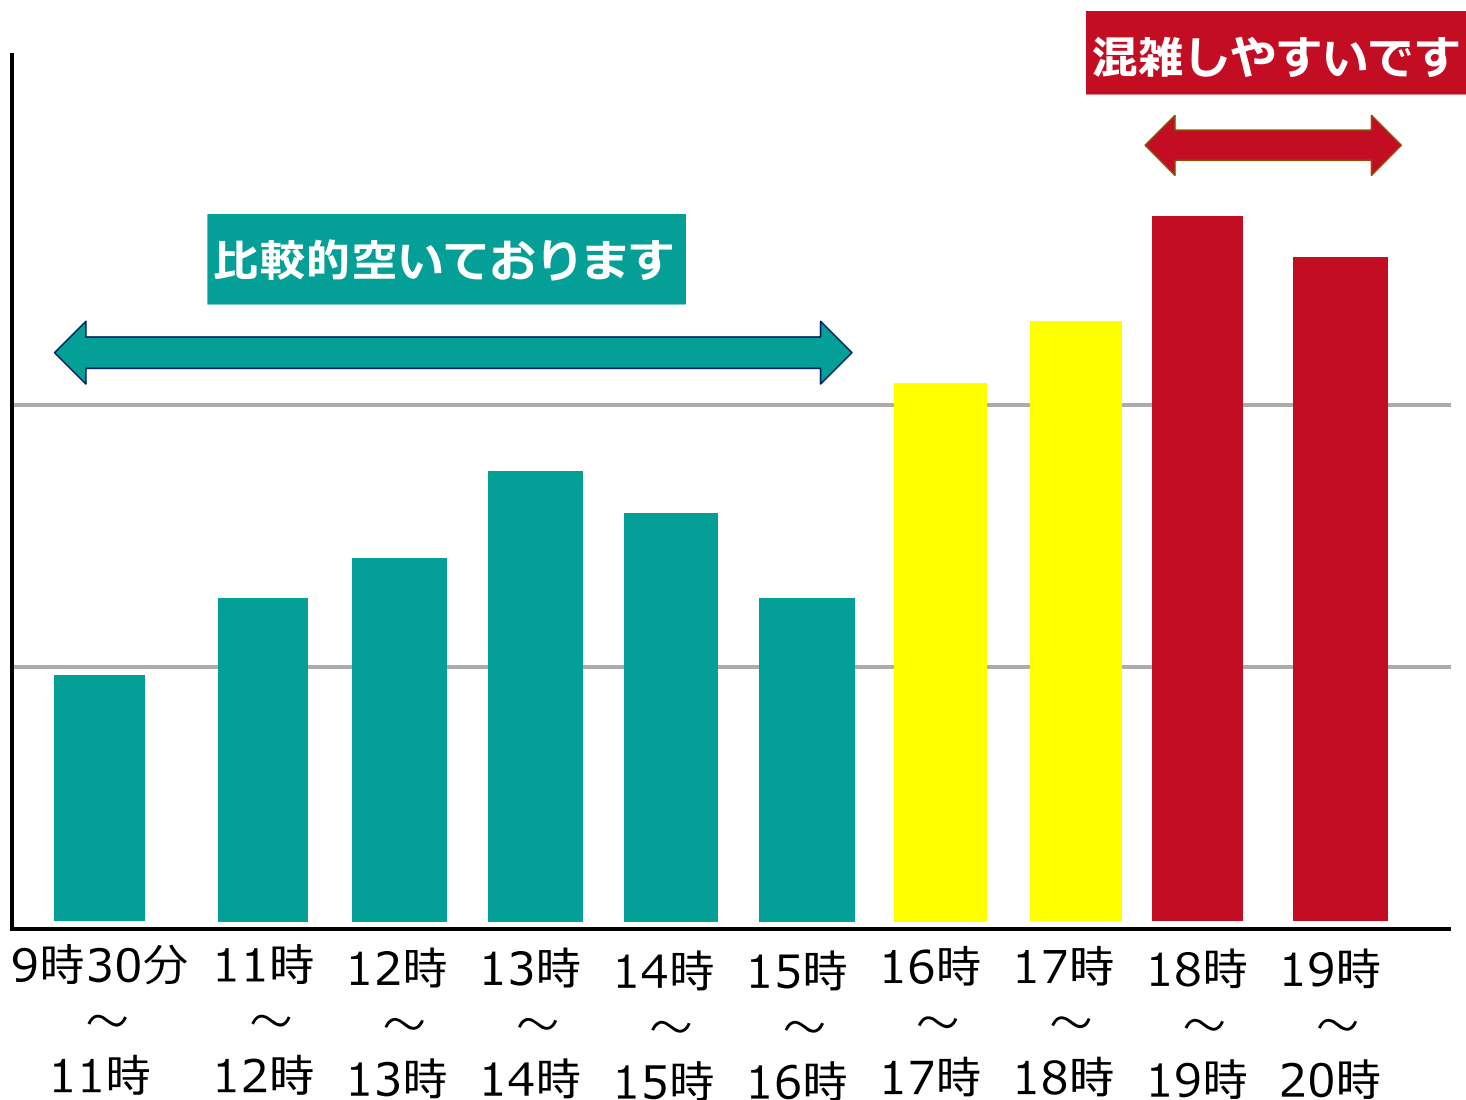

館内では**不織布マスク**の正しい着用にご協力をお願いします。

レジにお並びの際などは**1.8メートル以上**間隔をあけていただくようお願いします。

新型コロナウイルス感染拡大防止に向けて
ご協力賜りますようお願い申し上げます。

混雑予想時間のお知らせ

新型コロナウイルス感染拡大防止のため、お客様が安心してお買物が出来るよう混雑が予想される時間をお知らせいたします。

分散来店へのご協力をお願い申し上げます。