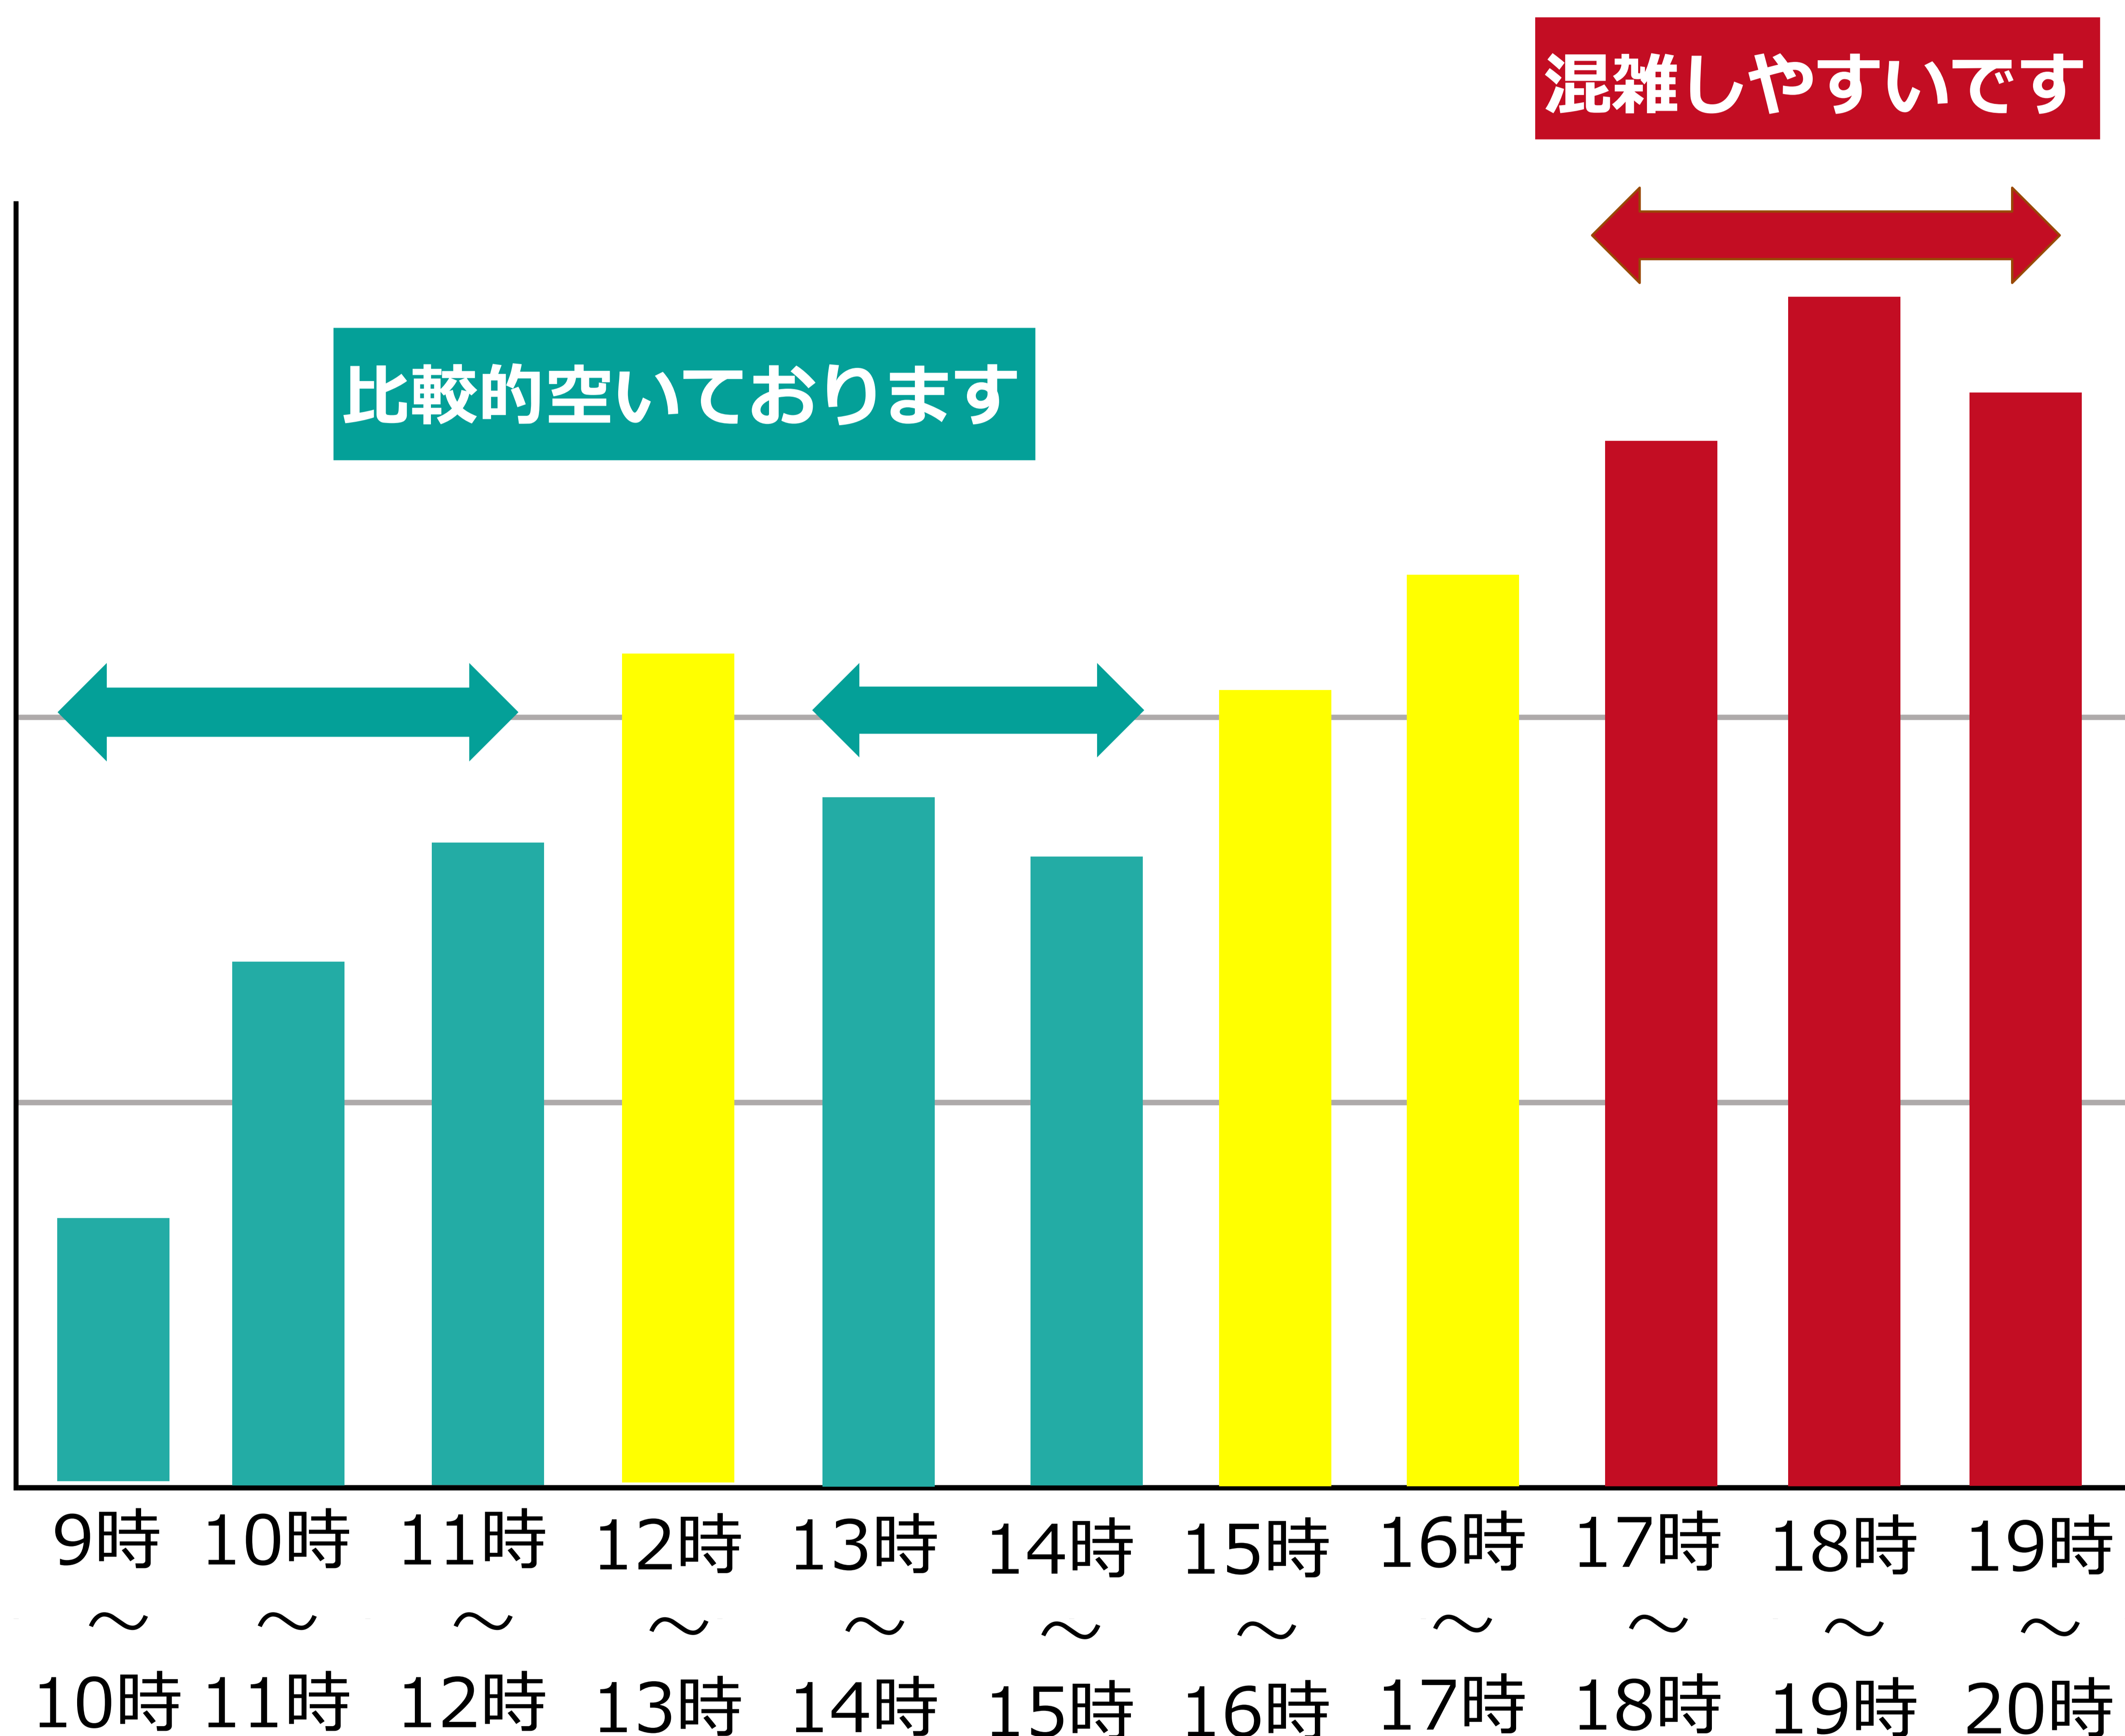

混雑予想時間のお知らせ

新型コロナウイルス感染拡大防止のため、お客様が安心して
お買物が出来るよう混雑が予想される時間をお知らせいたします。
分散来店へのご協力をお願い申し上げます。

混雑時は**入場制限**をさせていただく場合がございます。
また予告なく営業時間の変更や休業をさせていただく場合がございます。
お客様にはご迷惑をおかけいたしますが、
ご理解・ご協力のほどお願い申し上げます。

分散来店ご協力をお願い

エキュート赤羽は
開店～12時頃、13時～15時頃
が比較的空いております。

17時～20時は大変混雑します。
混雑緩和のため、空いている時間のご利用をお願いします。

お買物をする際のお願い

少人数、短時間でのお買物をお願いします。

館内では**不織布マスクの正しい着用**に
ご協力をお願いします。

レジにお並びの際などは**1.8メートル以上**
間隔をあけていただくようお願いします。

新型コロナウイルス感染拡大防止に向けて
ご協力賜りますようお願い申し上げます。