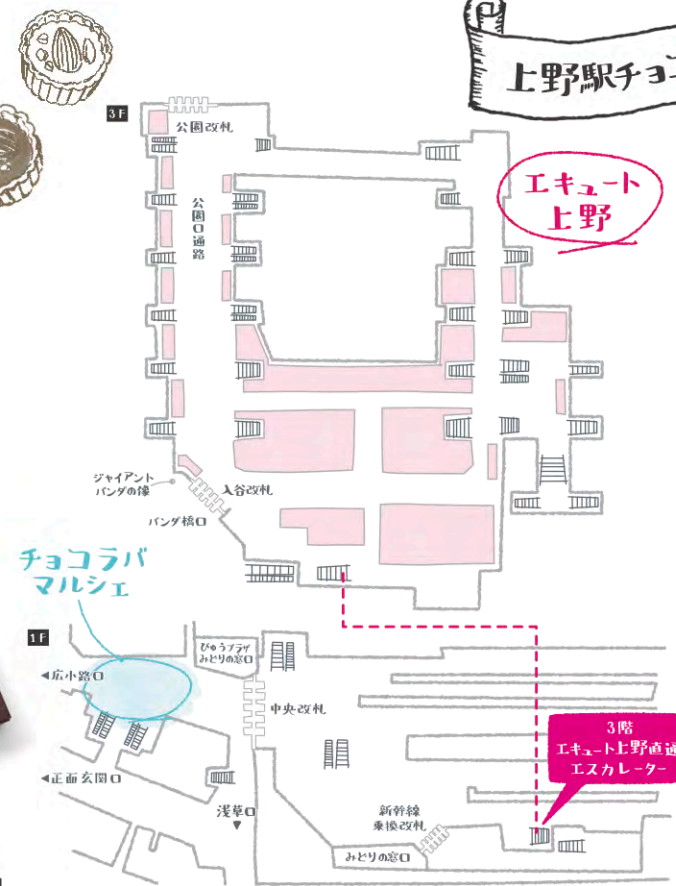

Amazing

《ドルチェフェリーチェ》
バレンタインの
エクレーショコラ
1個 350円(税込)

チョコカスタードとバフを挟
んだシュー生地をベルギー
チョコでコーティング。店内
厨房で作った出来立ての
エクレーです。

エキキュート上野限定
1日限定30個
ネット予約可
[アルコール微量]
エキキュート上野

生ケーキで
贅沢なひとときを

CHOCOLATE
CAKES

《桃の木坂 キャトル》
マジェリー
4号(ハード型) 1台 2,500円(税込)

木苺のクリームとサクサクとした
フィアンティーヌ入りのムースショ
コラを、スイートチョコレートで艶
やかに包みました。

ネット予約可
[アルコール微量]
※販売期間 2/13(木)~14(金)
エキキュート上野

上野駅チョコレートMAP

1/27(月)~2/14(金) 限定イベント

① 特設サイトでLINEクーポンをゲット!
「Chocolate LOVERS」特設サイトで「秘密の合言葉」を見つけて、
エキキュート・チョコラバ マルシェで使える
500円LINEクーポンをゲットしよう!!
※1会計1,500円(税込)以上でご利用可能。
先着1,000名様にプレゼント!