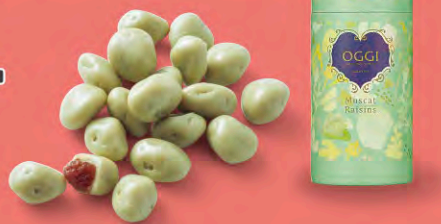

ネット予約可 [アルコール不使用]
エキキュート上野

《熊舎ひよ子》
大判焼きチョコレート
限定掛け紙
1セット 648円(税込)

冷めてもやわらかい生地が
自慢の大判焼き。口当たり
の良いチョコレート味4個
入箱に、バレンタイン限定
掛け紙をお付けします。

エキキュート上野限定
[アルコール不使用]
エキキュート上野

大切な人へ
贈る特別なギフト

SPECIAL
GIFTS

《オッジ》
マスカットレーズンチョコレート 1箱(45g) 756円(税込)

甘みとうまみの強いオーストラリア産マスカットレーズン、
芳醇なブランドで香りつけた大人の味わいのチョコレート。

ネット予約可 [アルコール使用]
エキキュート上野

《ユーハイム》
バウムシュビッツ
10個入 1,296円(税込)

ユーハイム自慢の1口サイ
ズのバウムクーヘンに、プ
ルーツのジャムをサンドし、
2種類のチョコレートでコー
ティングしました。

ネット予約可
[アルコール微量]
エキキュート上野