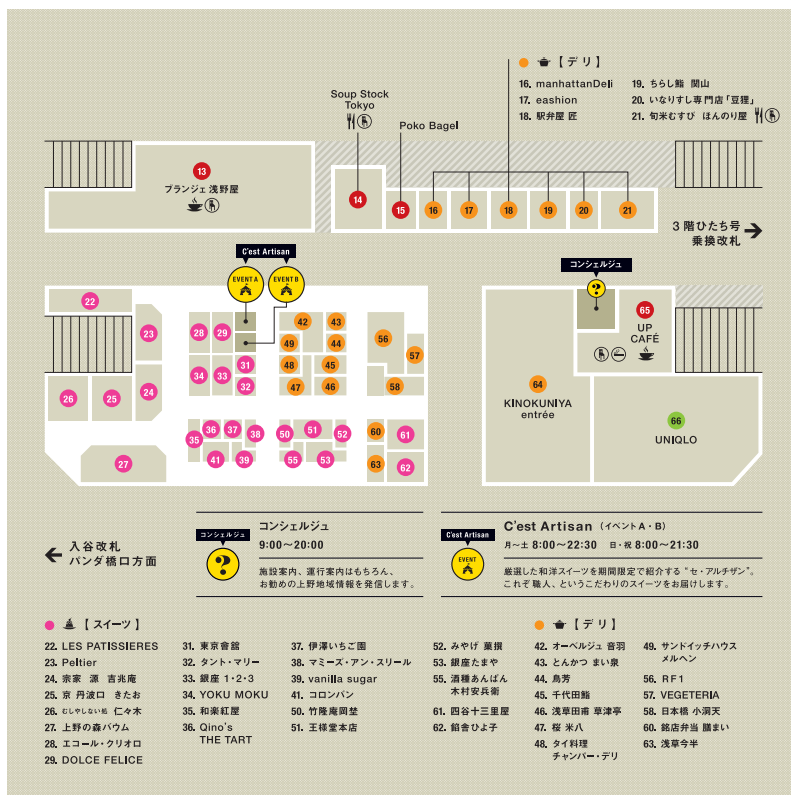

STORE INFORMATION 上野駅構内案内図 3階フロア

● SWEETS [スイーツ]	MAP
R MILK BAR	7
LES PATISSIERES	22
Peltier	23
茶家 源 吉兆庵	24
京 丹波口 きたお	25
ひやしなほ 仁々木	26
上野の森パウム	27
エコール・クリオロ	28
DOLCE FELICE	29
東京會館	31
タント・マリ	32
銀座 1・2・3	33
YOKU MOKU	34
和楽紅屋	35
Qino's THE TART	36
伊澤いちご園	37
マミーズ・アン・スリール	38
vanilla sugar	39
コロソバ	41
竹隆庵問屋	50
王様堂本店	51
みやげ 菓撰	52
銀座たまや	53
酒種あんぱん 木村安兵衛	55
四谷十三里屋	61
館舎ひよ子	62

● DELI・FOODS [デリ・フード]	MAP
manhattanDeli	16
eashion	17
駅弁屋 匠	18
ちらし齋 関山	19
いなりすし専門店「豆狸」	20
旬米むすび ほんのり屋	21
オーベルジュ 音羽	42
とんかつ まい泉	43
鳥芳	44
千代田鮎	45
浅草田南 草津亭	46
桜 米八	47
タイ料理 チャンバー・デリ	48
サンドイッチハウス メルヘン	49
RF1	56
VEGETERIA	57
日本橋 小洞天	58
銘店弁当 讀まい	60
浅草今半	63
KINOKUNIYA entrée	64

● RESTAURANT・CAFE・BAKERY [レストラン・カフェ・ベーカリー]	MAP
C's CAFE	1
dominique saibron croissant et café	6
フランジェ浅野屋	13
Soup Stock Tokyo	14
Poko Bagel	15
UP CAFE	65
Humming Café by Plame ColIome	67
はらドーナツ	74
みどりのキッチン	76
PASTA CANOVETTA	77
国産二八蕎麦 蕎香	78
築地魚河岸 まくら一代	79
洋食や 三代目 たいめいけん	80
森香BAR 1973	81

● GOODS・SERVICE [グッズ・サービス]	MAP
rezept design&store	2
道中川	3
Flower Jelly	4
LOWRYS FARM+	5
青山フラワーマーケット	6
ユニコロ	66
Plame ColIome	68
Refresh Atelier Plame ColIome x RelaXE	69
ANGERS bureau	70
SCOTCH GRAIN	71
SHOES & BAG REPAIR	72
book express	73

● CONVENIENCE STORE etc. [コンビニエンスストア・その他]	MAP
チケットショップ	9
KIOSK	10
ぐすりSTATION	11
NEWDAYS	12/75

● SWEETS [スイーツ] ● DELI・FOODS [デリ・フード] ● RESTAURANT・CAFE・BAKERY [レストラン・カフェ・ベーカリー] ● GOODS・SERVICE [グッズ・サービス] ● CONVENIENCE STORE etc. [コンビニエンスストア・その他]