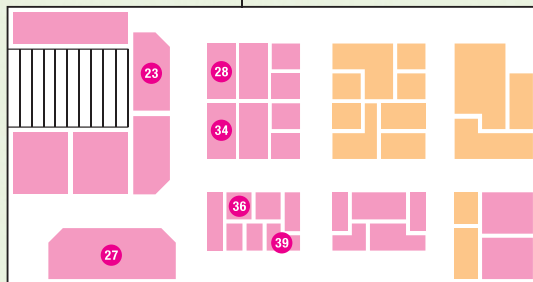

(1セット:2,100円券×5枚)10,000円
※10,500円分コースにご利用いただけます。

ワンランク上のお返しに。極上のくつろぎ時間をプレゼントしてみませんか?

リフレッシュアトリエ
プレミイ・コロミイ × リラクゼ map 69

STORE MAP

[上野駅3階フロア]

- Sweets
スイーツ(洋菓子・和菓子)
- Deli・Foods
デリ・フード(惣菜・弁当)
- Restaurant・Cafe・Bakery
レストラン・カフェ・ベーカリー
- Goods・Service
グッズ・サービス
- Convenience Store etc.
コンビニエンス ストア・その他

- 2 レズェト デザインアンドストア
- 3 遊 中川
- 6 ドミニク・サブロン
クロワッサン・エ・カフェ
- 8 青山フラワーマーケット
- 23 ヘルティエ
- 27 上野の森パウム
- 28 エコール・クリオロ
- 34 ヨックモック
- 36 キノーズ ザ・タルト
- 39 パニラシュガー
- 64 キノクニヤ アントレ
- 68 プレミィ・コロミィ
- 69 リフレッシュ アトリエ
プレミィ・コロミィ × リラクゼ
- 70 アンジェ ビュロー