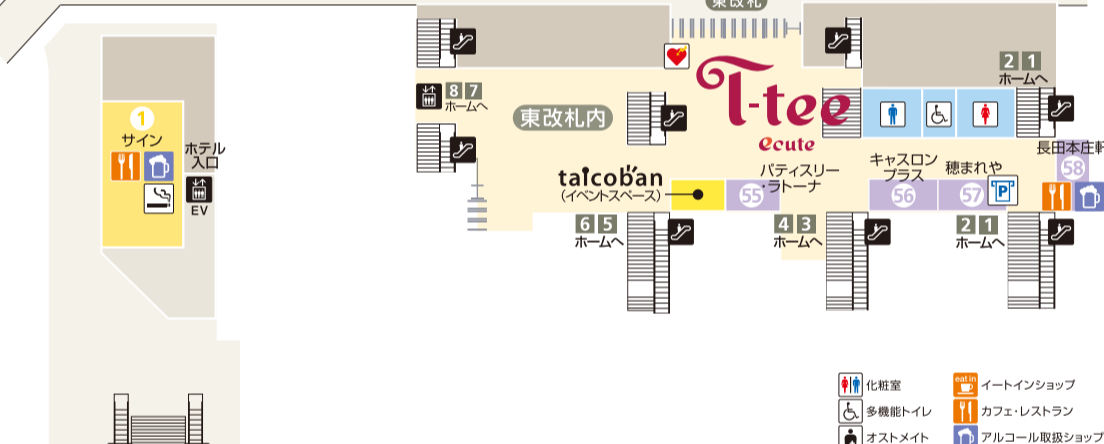

STORE MAP

4F

Greengrass

3F

Life & Style

2F

Quality food market
Daily table

1F

South gate

1F South gate 改札外

| | | |
|---|------------|-------------|
| 1 | サイン カフェ | 10:00～23:00 |
|---|------------|-------------|

2F Quality food market 改札外

| | | |
|----|------------------------------|---------------------|
| 1 | 青山フラワーマーケット 生花 | 9:00～22:00(～21:00) |
| 2 | スイートガーデン カスタードマニア 洋菓子 | 9:00～22:00(～21:00) |
| 3 | らぼっぼ ミニオン 洋菓子 | 9:00～22:00(～21:00) |
| 4 | シー・ノウズ・マフィン マフィン | 9:00～22:00(～21:00) |
| 5 | ミルクトップ アイスクリーム | 9:00～22:00(～21:00) |
| 6 | キャトルキャール 洋菓子 | 9:00～22:00(～21:00) |
| 7 | 串くら かつくら 肉惣菜 | 9:00～22:00(～21:00) |
| 8 | ヴィバレット 洋惣菜 | 9:00～22:00(～21:00) |
| 9 | おさかな処 築地 奈可嶋 鮮魚・寿司 | 9:00～22:00(～21:00) |
| 10 | アンテンドゥ ベーカリー | 9:00～22:00(～21:00) |
| 11 | パティスリー ドゥ シェフ 洋菓子 | 9:00～22:00(～21:00) |
| 12 | ダロワイヨ 洋菓子 | 9:00～22:00(～21:00) |
| 13 | 麦工房 バイ シベール ラスク | 9:00～22:00(～21:00) |
| 14 | 小布施堂 和菓子 | 9:00～22:00(～21:00) |
| 15 | 信州安曇野 蔵久 かりんとう | 9:00～22:00(～21:00) |
| 16 | 芽吹き屋 和菓子 | 9:00～22:00(～21:00) |
| 17 | 京都・森半 和・洋菓子 | 9:00～22:00(～21:00) |
| 18 | イルフェジュール 洋菓子 | 9:00～22:00(～21:00) |
| 19 | ワッフル・ワッフル ワッフル | 9:00～22:00(～21:00) |
| 20 | トレン・ガトー・ド・ボワイヤージュ 洋菓子 | 9:00～22:00(～21:00) |
| 21 | てとて 魚惣菜 | 9:00～22:00(～21:00) |
| 22 | とんかつ まい泉 弁当・かつサンド | 9:00～22:00(～21:00) |
| 23 | いろは堂 おやき | 9:00～22:00(～21:00) |
| 24 | おこわ 米八 おこわ | 9:00～22:00(～21:00) |
| 25 | チーズ王国 パティスリー ジュダン チーズ・洋菓子 | 9:00～22:00(～21:00) |
| 26 | バズサーチ 洋菓子 | 9:00～22:00(～21:00) |
| 27 | 紀ノ国屋アントレ スーパー | 8:00～23:00 |
| 28 | キャスロン ベーカリー | 7:00～23:00(～21:00) |
| 29 | セティボン? 洋菓子・パウムクーヘン | 10:00～22:00(～21:00) |