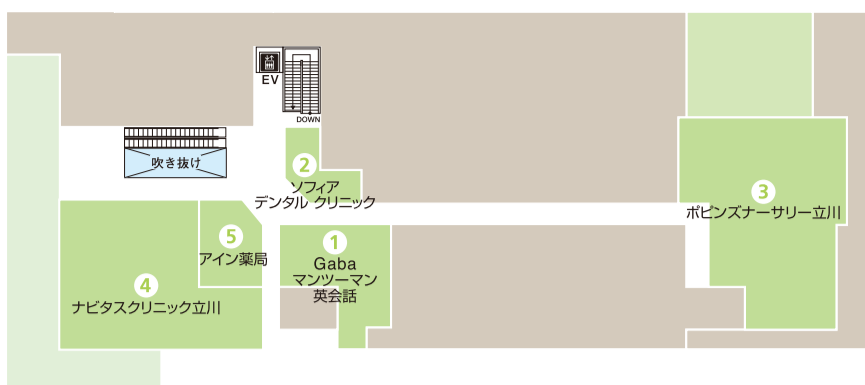

STORE MAP

4F

Greengrass

3F

Life & Style

2F

Quality food market
Daily table

1F

South gate

1F South gate 改札外

| | | |
|---|------------|-------------|
| 1 | サイン カフェ | 10:00～23:00 |
|---|------------|-------------|

2F Quality food market 改札外

| | | |
|----|------------------------------|---------------------|
| 1 | 青山フラワーマーケット 生花 | 9:00～22:00(～21:00) |
| 2 | スイートガーデン カスタードマニア 洋菓子 | 9:00～22:00(～21:00) |
| 3 | らぼっぼ ミニオン 洋菓子 | 9:00～22:00(～21:00) |
| 4 | シー・ノウズ・マフィン マフィン | 9:00～22:00(～21:00) |
| 5 | ミルクトップ アイスクリーム | 9:00～22:00(～21:00) |
| 6 | キャトルキャール 洋菓子 | 9:00～22:00(～21:00) |
| 7 | 串くら かつくら 肉惣菜 | 9:00～22:00(～21:00) |
| 8 | ヴィバレット 洋惣菜 | 9:00～22:00(～21:00) |
| 9 | おさかな処 築地 奈可嶋 鮮魚・寿司 | 9:00～22:00(～21:00) |
| 10 | アンテンドゥ ベーカリー | 9:00～22:00(～21:00) |
| 11 | パティスリー ドゥ シェフ 洋菓子 | 9:00～22:00(～21:00) |
| 12 | ダロワイヨ 洋菓子 | 9:00～22:00(～21:00) |
| 13 | 麦工房 バイ シベール ラスク | 9:00～22:00(～21:00) |
| 14 | 小布施堂 和菓子 | 9:00～22:00(～21:00) |
| 15 | 信州安曇野 蔵久 かりんとう | 9:00～22:00(～21:00) |
| 16 | 芽吹き屋 和菓子 | 9:00～22:00(～21:00) |
| 17 | 京都・森半 和・洋菓子 | 9:00～22:00(～21:00) |
| 18 | イルフェジュール 洋菓子 | 9:00～22:00(～21:00) |
| 19 | ワッフル・ワッフル ワッフル | 9:00～22:00(～21:00) |
| 20 | トレン・ガトー・ド・ボワイヤージュ 洋菓子 | 9:00～22:00(～21:00) |
| 21 | てとて 魚惣菜 | 9:00～22:00(～21:00) |
| 22 | とんかつ まい泉 弁当・かつサンド | 9:00～22:00(～21:00) |
| 23 | いろは堂 おやき | 9:00～22:00(～21:00) |
| 24 | おこわ 米八 おこわ | 9:00～22:00(～21:00) |
| 25 | チーズ王国 パティスリー ジュダン チーズ・洋菓子 | 9:00～22:00(～21:00) |
| 26 | バズサーチ 洋菓子 | 9:00～22:00(～21:00) |
| 27 | 紀ノ国屋アントレ スーパー | 8:00～23:00 |
| 28 | キャスロン ベーカリー | 7:00～23:00(～21:00) |
| 29 | セティボン? 洋菓子・パウムクーヘン | 10:00～22:00(～21:00) |