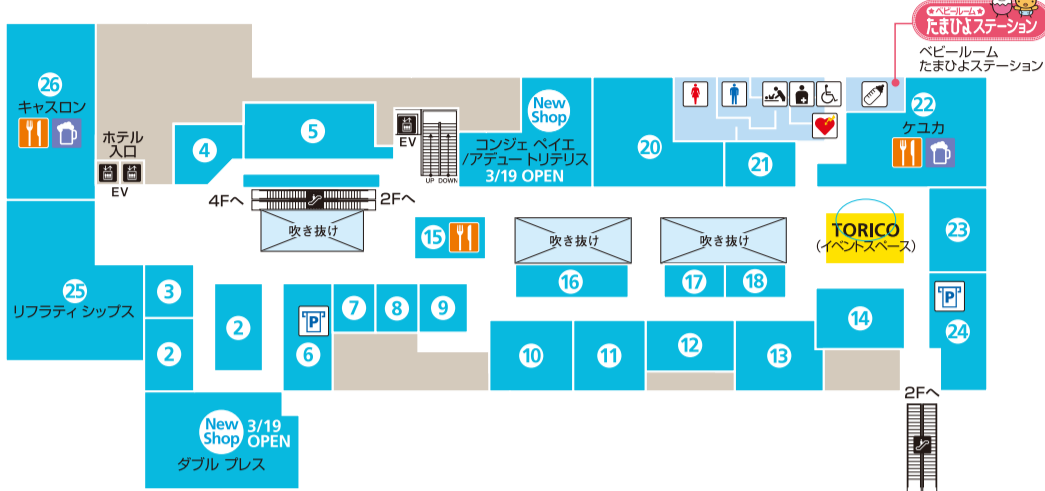

STORE MAP

4F

Greengrass

3F

Life & Style

2F

Quality food market
Daily table

1F

2F Daily table 改札内

| | | |
|----|-----------------------------------|--------------------|
| 30 | シーキューブ 洋菓子 | 9:00～22:00(～21:00) |
| 31 | スイートオブオレゴン チーズケーキ | 9:00～22:00(～21:00) |
| 32 | エール・エル ワッフル | 9:00～22:00(～21:00) |
| 33 | 銀座 甘楽 和菓子 | 9:00～22:00(～21:00) |
| 34 | 船橋屋 和菓子 | 9:00～22:00(～21:00) |
| 35 | コリーヌ ドゥ ヴェール 菓子工房ヴェールの丘 洋菓子 | 9:00～22:00(～21:00) |
| 36 | ボビユーハイム 洋菓子 | 9:00～22:00(～21:00) |
| 37 | ふるや古賀音庵 和菓子 | 9:00～22:00(～21:00) |
| 38 | ミルクバーアンドベーイクドーナツ ミルクバー・焼きドーナツ | 7:00～22:00(～21:00) |
| 39 | なだ万 厨房 スタディオ 和惣菜・弁当 | 9:00～22:00(～21:00) |
| 40 | なかや 寿司 | 9:00～22:00(～21:00) |
| 41 | いなり専門店「豆狸」 いなり | 9:00～22:00(～21:00) |
| 42 | おにぎり処 こんがりや おにぎり | 7:00～22:00(～21:00) |
| 43 | 融合 中華・アジア惣菜 | 7:00～22:00(～21:00) |
| 44 | アール・エフ・ワン 洋惣菜 | 7:00～22:00(～21:00) |
| 45 | ベーグルアンドベーグル ベーグル | 7:00～22:00(～21:00) |
| 46 | ラ プランジュリ キニョン ベーカリー | 7:00～22:00(～21:00) |
| 47 | あこべる ベーカリー | 7:00～22:00(～21:00) |
| 48 | 紀ノ国屋アントレ ミニスーパー | 7:00～23:00(～22:00) |
| 49 | ベーバーウォール 書籍 | 7:00～23:00(～21:00) |
| 50 | マルゼン キャピネット ステーションナリー・雑貨 | 7:00～23:00(～21:00) |
| 51 | アンブティックール バイ コンシェルジュ 服飾雑貨 | 9:00～22:00(～21:00) |
| 52 | フクスケトランジット ソックス・ストッキング | 9:00～22:00(～21:00) |
| 53 | かにチャーハンの店 チャーハン専門店 | 7:00～23:00(～21:00) |
| 54 | 雲香好 ワンタンメン・中華料理 | 7:00～23:00(～21:00) |