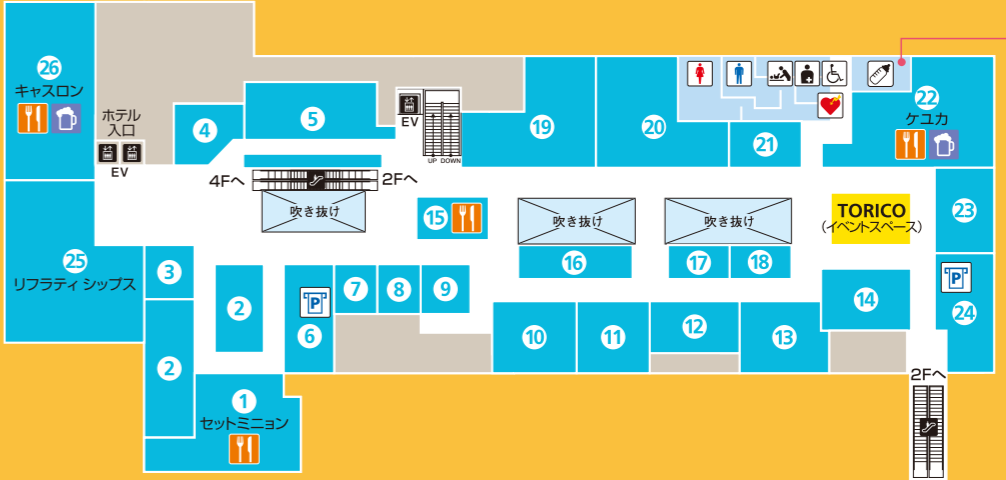

3F Life & Style 改札外

1	セットミニオン	手芸品・雑貨・手芸教室・カフェ	Tel:042-521-5287	
2	ブルーリボンハッカ	ベビー・キッズファッション・雑貨	Tel:042-521-5292	
3	オジコ	Tシャツ	Tel:042-521-5298	
4	トウ・オー・トウ	時計	Tel:042-527-7975	
5	アイデアセブンスセンス/アグロナチュラ	雑貨・コスメ	Tel:042-521-5258	
6	セルフイユ軽井沢	瓶詰め食品	Tel:042-527-5812	
7	フィル ユージーヌ	タオル	Tel:042-521-5283	10:00~21:30 (~21:00)
8	エヴァム エヴァ	レディースファッション	Tel:042-521-5301	
9	ジザイン バイ インデン	革小物・バッグ	Tel:042-521-5296	
10	アトリエブルージュ	靴・服飾雑貨	Tel:042-527-4633	
11	アンフィ	レディースインナー	Tel:042-528-1448	
12	マナ	靴・服飾雑貨	Tel:042-521-5063	
13	ブレドゥ グー コミュン	レディースファッション	Tel:042-521-5275	

14	カムロ	メガネ	Tel:042-521-5278	
15	森半カフェ	抹茶カフェ	Tel:042-527-4001	
16	フランシュリッペ	レディースファッション	Tel:042-521-5022	
17	クチャ	レディースファッション	Tel:042-521-5267	
18	パドゥリオン ティロワール	レディースファッション	Tel:042-521-5269	
19	ユアネスト	玩具・雑貨	Tel:042-527-3933	
20	ヘンゼル アンド グレーテル	ライフスタイルショップ	Tel:042-527-8205	10:00~21:30 (~21:00)
21	セ・サン	ヘアアクセサリー	Tel:042-527-3463	
22	ケユカ	生活雑貨・カフェ	Tel:042-540-6881	
23	スミス	ステーションリー・雑貨	Tel:042-521-5303	
24	ボーデッサン	バッグ・革小物	Tel:042-521-5279	
25	リフラティ シップス	レディース・キッズファッション	Tel:042-527-6106	
26	キャスロン	レストラン	Tel:042-527-5310	10:00~22:00 (~21:00)

たまひよステーション
ベビールーム
たまひよステーション

● ( ) 内の時間は
日・祝日の閉店時間です。
● 日・祝日が休前日となる場合は、
月~土と同じ営業時間となります。
(4Fは対象外) 09.10版