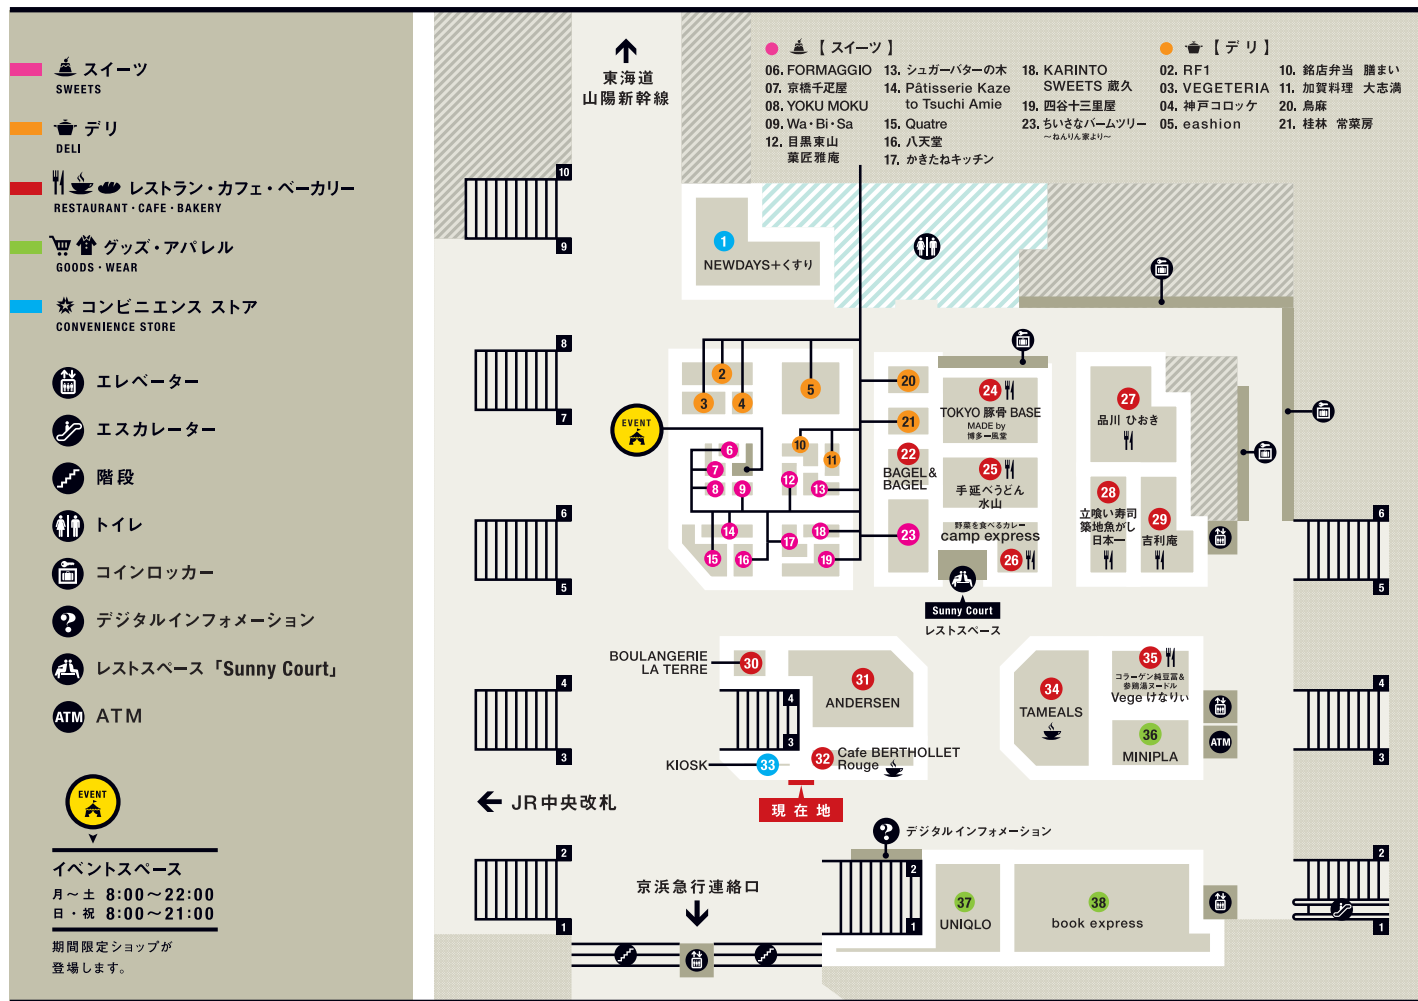

STORE INFORMATION

品川駅構内案内図 エキュート品川サウス

🍰 SWEETS 【スイーツ】 MAP

店名	ジャンル	営業時間	備考	MAP
FORMAGGIO フォルマジオ	洋菓子	月～土 8:00～22:00 日・祝 8:00～21:00		6
京橋千疋屋 きょうばしちんぢやま	洋菓子	月～土 8:00～22:00 日・祝 8:00～21:00		7
YOKU MOKU ヨックモック	洋菓子	月～土 8:00～22:00 日・祝 8:00～21:00		8
Wa・Bi・Sa ワビサ	和洋菓子	月～土 8:00～22:00 日・祝 8:00～21:00		9
目黒東山 菓匠雅庵 めぐろひがしやま かしょうみやひあん	和菓子	月～土 8:00～22:00 日・祝 8:00～21:00		12
シュガーバターの木 シュガーバターノキ	洋菓子	月～土 8:00～22:00 日・祝 8:00～21:00		13
Pâtisserie Kaze to Tsuchi Amie パティスリー カゼトツチアミエ	洋菓子	月～土 8:00～22:00 日・祝 8:00～21:00		14
Quatre クワトル	洋菓子	月～土 8:00～22:00 日・祝 8:00～21:00		15
八天堂 はつてんどう	クリームパン	月～土 8:00～22:00 日・祝 8:00～21:00		16
かきたねキッチン	米菓	月～土 8:00～22:00 日・祝 8:00～21:00		17
KARINTO SWEETS 蔵久 かりんとう スイーツ くらきゅう	かりんとう	月～土 8:00～22:00 日・祝 8:00～21:00		18
四谷十三里屋 よつやじゅうさんりや	芋菓子	月～土 8:00～22:00 日・祝 8:00～21:00		19
ちいさなバームツリー ～ねんりん家より～	バームクーヘン	月～土 8:00～22:00 日・祝 8:00～21:00		23

🍞 DELI 【デリ】 MAP

店名	ジャンル	営業時間	備考	MAP
RF1 アール・エフ・ワン	洋惣菜	月～土 8:00～22:00 日・祝 8:00～21:00		2
VEGETERIA ベジテリア	ジュースバー	月～土 8:00～22:00 日・祝 8:00～21:00		3
神戸コロッケ こうべコロッケ	コロッケ	月～土 8:00～22:00 日・祝 8:00～21:00		4
eashion エイション	洋惣菜	月～土 8:00～22:00 日・祝 8:00～21:00		5
銘店弁当 膳まい めいてんべんとう ぜんまい	弁当	月～土 8:00～22:00 日・祝 8:00～21:00		10
加賀料理 大志満 かがりょうり おおしま	和惣菜	月～土 8:00～22:00 日・祝 8:00～21:00		11
鳥麻 とりあさ	鶏惣菜	月～土 8:00～22:00 日・祝 8:00～21:00		20
桂林 常菜房 けいりん じょうさいぼう	中華惣菜	月～土 8:00～22:00 日・祝 8:00～21:00		21

🛍️ GOODS・WEAR 【グッズ・アパレル】 MAP

店名	ジャンル	営業時間	備考	MAP
MINIPLA ミニプラ	バラエティ雑貨	月～土 8:00～22:00 日・祝 8:00～21:00		36
UNIQLO ユニクロ	衣料品	月～土 8:00～22:00 日・祝 8:00～21:00		37
book express ブックエクスプレス	書籍	月～土 8:00～22:00 日・祝 8:00～21:00		38

🌟 CONVENIENCE STORE 【コンビニエンスストア】 MAP

店名	ジャンル	営業時間	備考	MAP
NEWDAYS+くすり ニョウデイズ プラス くすり	コンビニエンスストア・薬店	月～土 5:50～23:30 日・祝 5:50～23:30		1
KIOSK キオスク	コンビニエンスストア	月～土 7:00～23:30 日・祝 7:00～23:30		33