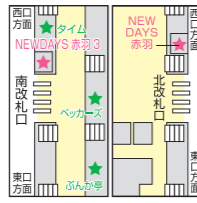

【営業時間】 7:00~22:30

500円以上お買い上げのお客さまにカードを1枚プレゼント。

☎03-5249-3033

ぶんか亭赤羽店

【営業時間】 平日/7:00~22:30  
土日祝/7:00~21:30

600円以上お買い上げのお客さまにカードを1枚プレゼント。

☎03-3901-7331

No. ①-⑩ を発売

- NEWDAYS 赤羽 北口改札外脇 / 5:30~24:00
- NEWDAYS 赤羽3号 南口改札外脇 / 6:30~23:00

NEWDAYSでの販売に関するお問い合わせ 0120-756625(営業時間 月~金 9:00~17:30 祝日を除く)

カードは全部で25種類! キャンペーンの対象になる駅とお店の情報を完全網羅! 10駅巡って、全種類集めよう!

カードNO.①~⑩  
条件を満たしたお客さまにカードを1枚プレゼント!

新宿駅・池袋駅・秋葉原駅・赤羽駅・西荻窪駅・松戸駅・取手駅  
2011年12月1日(木)~12月31日(土) 2012年1月10日(火)~2月29日(水)

掲載されている各駅の店舗で、カードをプレゼントします。プレゼントの条件は各店舗により異なりますので詳しくは店舗情報をご覧ください。

対象22店舗のNEWDAYSで、2枚100円にて販売致します。カードは15種類。(カードはランダムに入っており、指定はできません。)

カードNo.①-⑩  
NEWDAYS品川 / NEWDAYS品川中央 / NEWDAYS+くすり / NEWDAYS西荻窪 / NEWDAYS池袋北口 / NEWDAYS池袋西口 / NEWDAYS池袋中央南 / NEWDAYS新宿新南口 / NEWDAYS新宿西口 / NEWDAYS新宿50号 / NEWDAYS新宿12号 / NEWDAYS赤羽 / NEWDAYS赤羽3号

カードNo.⑪-⑲  
NEWDAYS秋葉原 / NEWDAYS上野新浅草口 / NEWDAYS上野不忍口 / NEWDAYSSecute上野大連結構 / NEWDAYS東京丸南地下 / NEWDAYS東京 / NEWDAYS東京駅京葉ストリート / NEWDAYS松戸 / NEWDAYS取手