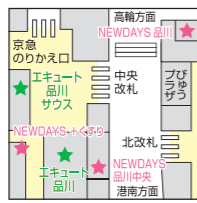

JR 東日本トレーディングカード第4弾!

国鉄からJRへ JR東日本の名列車編  
コンプリートガイド

品川駅

プレゼントカード No. ③  
2012年1月10日(火)~2月29日(水)

ecute品川

【営業時間】 平日:土/8:00~22:00 日・祝/8:00~20:30(2/11は22:00まで)  
※2Fは10:00~の営業となります ※一部店舗は異なります

対象ショップにて1,000円以上お買い上げのお客さまにカードを1枚プレゼント。  
【対象ショップ】1F[Variety Market]ゾーンショップ ■セゾンファクトリー ■青山フラワーマーケット ■ワールド・ストーン・クリエーター ■シー・ノウズ・マフィン ■小麦と酵母 満 ■QBG パティスリー-a アドバイス パイ タカギ ■ポール ■チャウダース セレクトスーパ!  
☎03-3444-8910

ecute品川 サウス

【営業時間】 平日:土/8:00~22:00 日・祝/8:00~21:00  
※一部店舗は異なります

対象ショップにて1,000円以上お買い上げのお客さまにカードを1枚プレゼント。

【対象ショップ】 ■加賀料理 大志満 ■ミート デリ スギモト ■銘店弁当 膳まい ■KARINTO SWEETS 蔵久 ■四谷十三里屋 ■アンデルセン ■ブーランジェリー ラ・テール  
☎03-5421-8001

No. ①-⑩ を発売

- NEWDAYS 品川 中央改札外高輪ロータリー内 / 24時間営業(初日の販売は6:00より)
- NEWDAYS 品川中央 中央改札外脇 / 6:00~24:00
- NEWDAYS くすり 中央改札内エキキュート品川 サウス / 5:50~23:30

NEWDAYSでの販売に関するお問い合わせ 0120-756625(営業時間 月~金 9:00~17:30 祝日を除く)