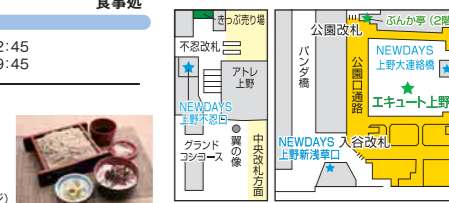

対象ショップにて1,000円以上お買い上げのお客さまにカードを1枚プレゼント。

【対象ショップ】 ■ユニクロ(衣料品) ■ブックエクスプレス(書籍) ■キノクニヤアントレ(グロスリー&ワインショップ)

☎03-5826-5600

ぶんか亭上野店

【営業時間】 平日/11:00~22:45  
土日祝/11:00~19:45

800円以上お買い上げのお客さまにカードを1枚プレゼント。

☎03-3842-5891