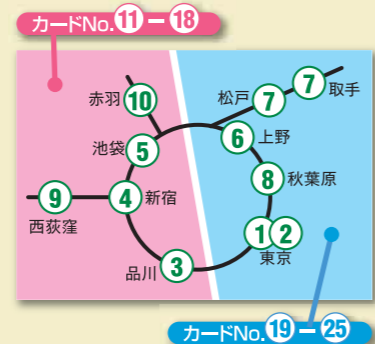

- NEWDAYS 赤羽 北口改札外脇 / 5:30~24:00
- NEWDAYS 赤羽3号 南口改札外脇 / 6:30~23:00

NEWDAYSでの販売に関するお問い合わせ 0120-756625(営業時間 月~金 9:00~17:30 祝日を除く)

カードは全部で25種類! キャンペーンの対象になる駅とお店の情報を完全網羅! 10駅巡って、全種類集めよう!

カードNO.①~⑩  
条件を満たしたお客さまにカードを1枚プレゼント!

新宿駅・池袋駅・秋葉原駅・赤羽駅・西荻窪駅・松戸駅・取手駅  
2011年12月1日(木)~12月31日(土) 2012年1月10日(火)~2月29日(水)

掲載されている各駅の店舗で、カードをプレゼントします。プレゼントの条件は各店舗により異なりますので詳しくは店舗情報をご覧ください。

対象22店舗のNEWDAYSで、2枚100円にて販売致します。カードは15種類。(カードはランダムに入っており、指定はできません。)

カードNo.①-⑩  
NEWDAYS品川 / NEWDAYS品川中央 / NEWDAYS+くすり / NEWDAYS西荻窪 / NEWDAYS池袋北口 / NEWDAYS池袋西口 / NEWDAYS池袋中央南 / NEWDAYS新宿新南口 / NEWDAYS新宿西口 / NEWDAYS新宿50号 / NEWDAYS新宿12号 / NEWDAYS赤羽 / NEWDAYS赤羽3号

カードNo.⑪-⑲  
NEWDAYS秋葉原 / NEWDAYS上野新浅草口 / NEWDAYS上野不忍口 / NEWDAYSSecute上野大連結構 / NEWDAYS東京丸南地下 / NEWDAYS東京 / NEWDAYS東京駅京葉ストリート / NEWDAYS松戸 / NEWDAYS取手