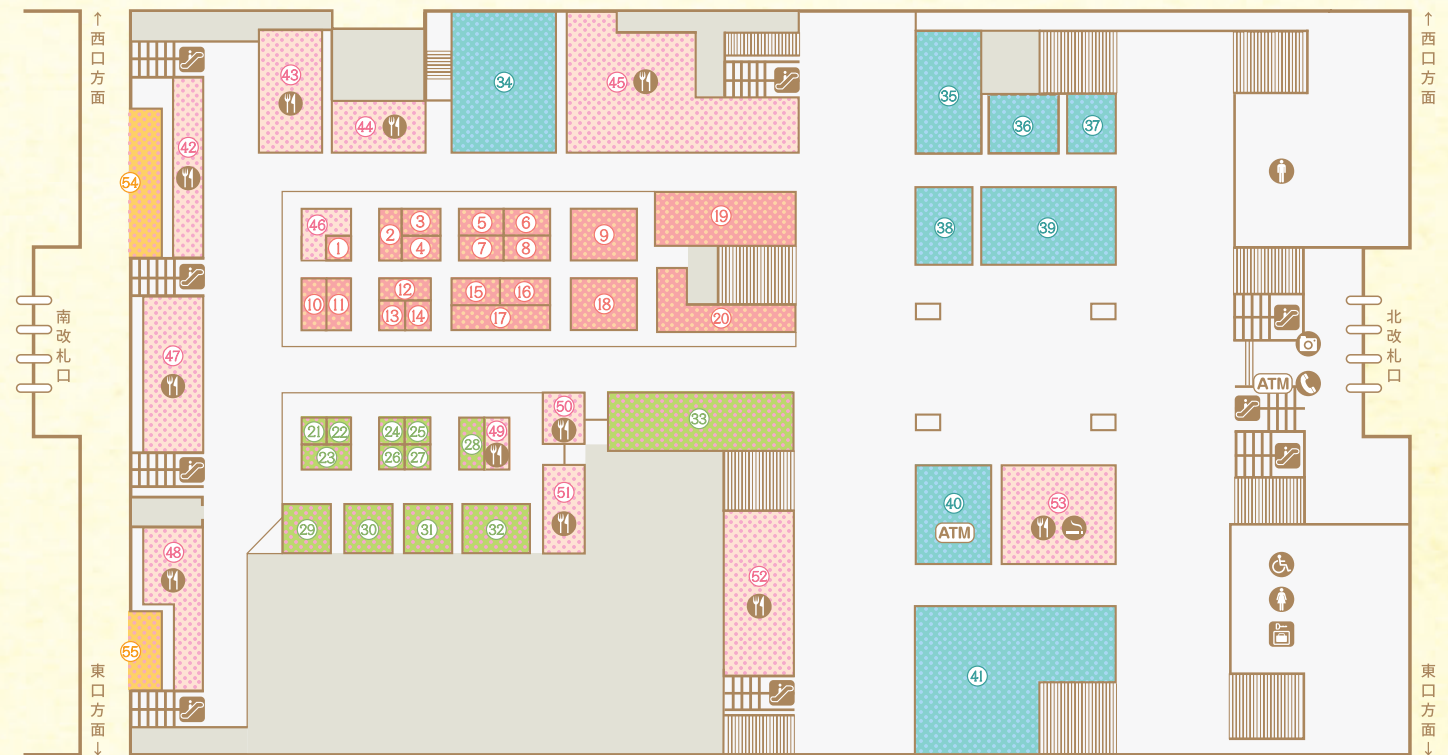

48~51のイートインのラストオーダーは閉店時間の30分前となります。

今日はどこ行こう?

焼きたてパンのベーカリー?

かわいい雑貨屋さん?

ちょこっと寄り道するだけで、ワクワクする毎日のはじまり、はじまり。

ようこそ。55の素敵なお店たちが暮らす、エキュート赤羽へ。

## ヨリミチマップ

- |        |        |                     |                        |   |         |         |       |    |     |
|--------|--------|---------------------|------------------------|---|---------|---------|-------|----|-----|
| Sweets | Deli   | Goods & Convenience | Café & Eat-in / Bakery | Ekisoto<br><small>エキソト(改札外)ショップ</small> |         |         |       |    |     |
| 多目的トイレ | 女性用トイレ | 男性用トイレ              | 公衆電話                   | 証明写真                                    | エスカレーター | コインロッカー | イートイン | 喫煙 | ATM |